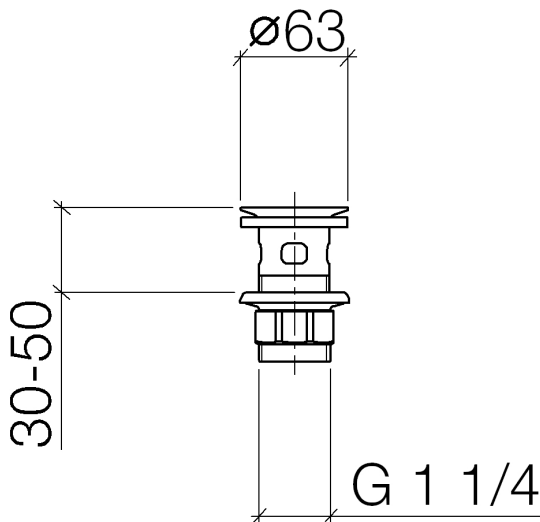

Waschtisch - Deque
Siebventil 1 1/4" - messing
Artikelnummer: 10 105 970-09

- Um die überproportional gestiegenen Materialkosten auszugleichen, sehen wir uns leider gezwungen, ab dem 1. Juni 2020 einen Edelmetallzuschlag in Höhe von zehn Prozent für diesen Artikel zu berechnen.
- Der Zuschlag ist nicht im angezeigten Preis enthalten.
- Nur für Becken mit Überlauf geeignet.

messing

Maßzeichnung

Alle Angaben in mm / inch = mm x 0,0394

Waschtisch - Deque

Siebventil 1 1/4" - messing

Artikelnummer: 10 105 970-09

Waschtisch - Deque
Siebventil 1 1/4" - messing
Artikelnummer: 10 105 970-09