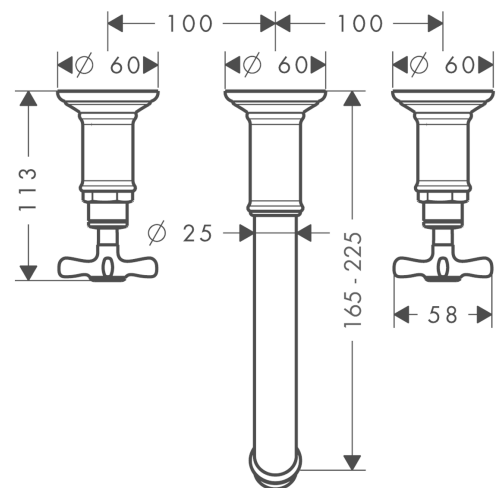

AXOR Montreux

3-Loch Waschtischarmatur Unterputz für Wandmontage mit Auslauf 165 - 225 mm und Kreuzgriffen

Oberfläche: **Polished Black Chrome** Artikelnummer: **16532330**

Merkmale

- besteht aus: 3-Loch Waschtischarmatur Unterputz für Wandmontage, Ablaufgarnitur
- Ausladung: 165 - 225 mm
- Griffvariante: Kreuzgriff
- Strahlart: Normalstrahl
- maximale Durchflussmenge bei 3 bar: 5 l/min
- Keramikventile heiß/kalt 90°
- für Durchlauferhitzer geeignet
- unverschleißbare Ablaufgarnitur
- Anschlussart: Grundkörper
- Anschlussgröße: DN15
- EU-Taxonomie: max. 6 l/min - wesentlicher Beitrag (SC) möglich

Technologie

Produktabbildung

Maßzeichnung

AXOR Montreux

3-Loch Waschtischarmatur Unterputz für Wandmontage mit Auslauf 165 - 225 mm und Kreuzgriffen

Oberfläche: **Polished Black Chrome** Artikelnummer: **16532330**

Durchflussdiagramm