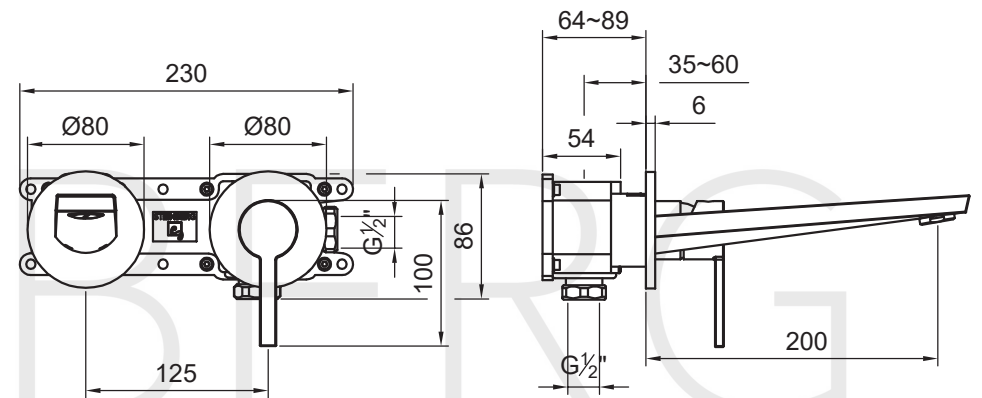

# Waschtisch-Einhebelmischbatterie

Art.Nr.260 1814 3 S

## Technische Zeichnung