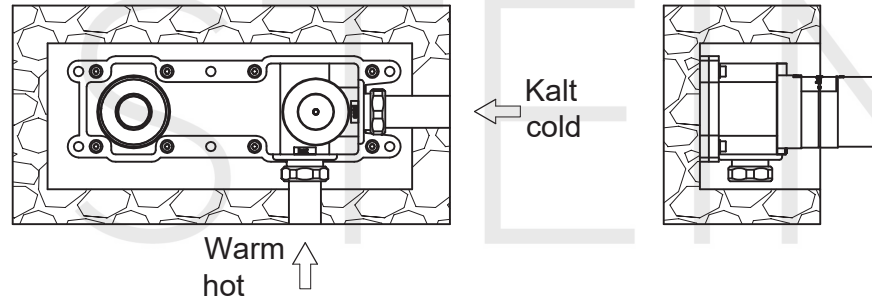

STEINBERG

Waschtisch-Einhebelmischbatterie

Art.Nr.260 1814 3 S

Installation