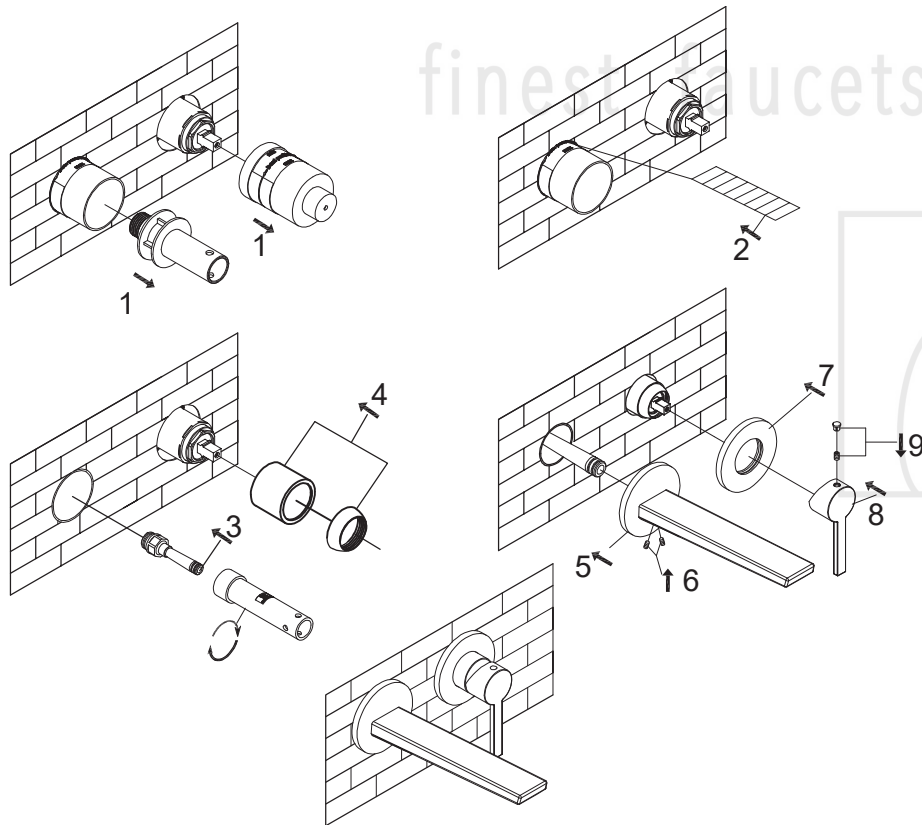

# Waschtisch-Einhebelmischbatterie

Art.Nr.260 1814 3 S

## Technische Zeichnung