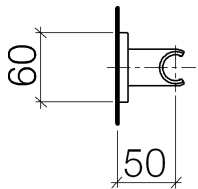

Dusche - Deque
Brausehalter - schwarz matt
Artikelnummer: 28 050 980-33

- Rosette 60 x 60 mm

schwarz matt

Maßzeichnung

Alle Angaben in mm / inch = mm x 0,0394

Dusche - Deque

Brausehalter - schwarz matt

Artikelnummer: 28 050 980-33

Dusche - Deque
Brausehalter - schwarz matt
Artikelnummer: 28 050 980-33

Weitere Oberflächenvarianten

chrom
28 050 980-00

platin matt
28 050 980-06

platin
28 050 980-08

messing
28 050 980-09

messing gebürstet
28 050 980-28