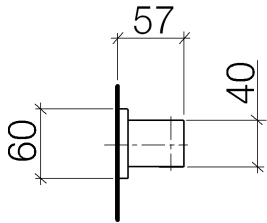

Dusche - Deque
Brausehalter - schwarz matt
Artikelnummer: 28 050 980-33

- Rosette 60 x 60 mm

schwarz matt

Maßzeichnung

Alle Angaben in mm / inch = mm x 0,0394

Dusche - Deque

Brausehalter - schwarz matt

Artikelnummer: 28 050 980-33

Dusche - Deque
Brausehalter - schwarz matt
Artikelnummer: 28 050 980-33

Weitere Oberflächenvarianten

chrom
28 050 980-00

platin matt
28 050 980-06

platin
28 050 980-08

messing
28 050 980-09

messing gebürstet
28 050 980-28