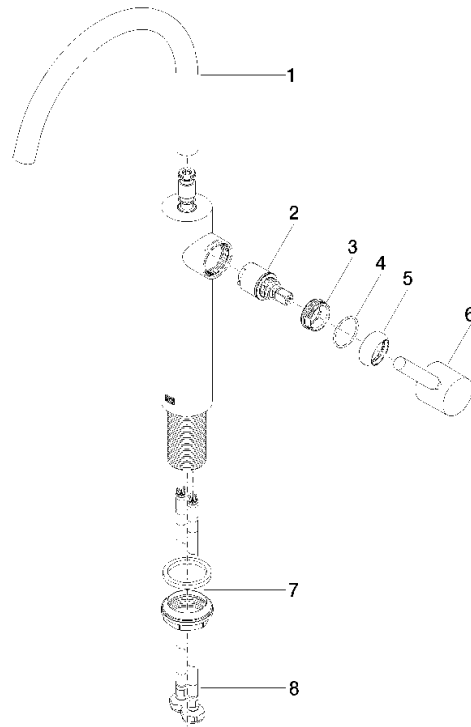

**META Waschtisch-Einhandbatterie mit erhöhtem Standfuß ohne Ablaufgarnitur  
- Light Gold gebürstet (PVD)**

META

33 534 661 Produktversion von 23.01.2020 bis 01.04.2025

- Ausladung 201 mm
- schwenkbarer Auslauf 360°
- runder luftangereicherter Strahl
- Armaturenhöhe 397 mm
- Höhe bis Luftsprudler 299 mm
- Bohrungsdurchmesser 35 mm
- 2x Druckschlauch M 8 x 1 eingeschraubt, dichtheitsgeprüft
- Durchfluss max. 5,7 l/min
- bleifrei
- Dieses Produkt leistet einen Beitrag zur Erfüllung der Vorgaben von nachhaltigen Gebäudezertifizierungen, z.B. LEED®, BREEAM®, DGNB

**Codes & Standards**

DIN 4109

ISO 3822

Scottish Water  
Byelaws

UK Water Supply  
Regulations

**Ü-Zeichen**

META Waschtisch-Einhandbatterie mit erhöhtem Standfuß ohne Ablaufgarnitur  
- Light Gold gebürstet (PVD)

---

META

33 534 661 Produktversion von 23.01.2020 bis 01.04.2025

Zertifikate und Nachhaltigkeit

---

LGA\_29

EPD-DOR-20230287 WRAS\_250502  
-IBA-DE Umwelt-  
Produktdeklaration

**META Waschtisch-Einhandbatterie mit erhöhtem Standfuß ohne Ablaufgarnitur  
- Light Gold gebürstet (PVD)**

META

33 534 661 Produktversion von 23.01.2020 bis 01.04.2025

Ersatzteile für die  
anderen  
Oberflächenvarianten  
finden Sie hier:  
Chrom

**Ersatzteilstückliste**

Nr.	Artikelnummer	Benennung	Verbaumenge	Lieferzeit
7	04 23 10 044 07 90	Befestigungssatz mit Dichtungen M34 x 1 -	1,00	2
8	04 30 04 101 00 90	Druckschlauch M8x1 x 3/8" x 600 mm -	2,00	2
5	09 28 30 021-27	Haube Ø 32 x 11 mm - Light Gold gebürstet (PVD)	1,00	60
6	90 20 66 003 00-27	Griff für Waschtisch Stand Hebel 52 x 35 x 117 mm - Light Gold gebürstet (PVD)	1,00	20
3	09 24 04 266 90	Befestigung Ø 28 x 10,8 mm -	1,00	2
4	09 14 10 091 90	O-Ring NBR 70 26,5 x 1,72 mm -	1,00	2
2	90 15 05 044 00 90	Kartusche Ø 25 x 51 mm -	1,00	2
1	90 28 22 313 00-27	Auslauf 200 mm, 5,7 l/min. - Light Gold gebürstet (PVD)	1,00	20