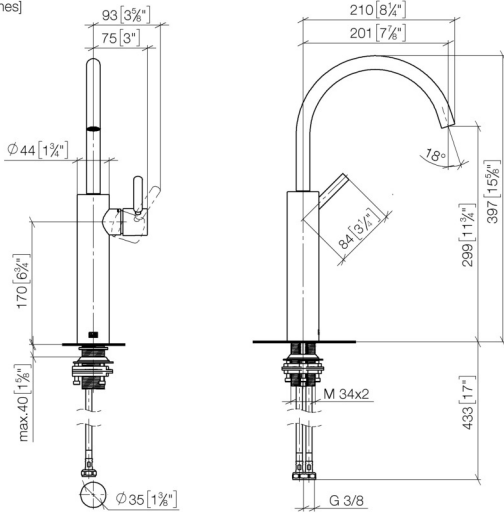

**META Waschtisch-Einhandbatterie mit erhöhtem Standfuß ohne Ablaufgarnitur  
- Light Gold gebürstet (PVD)**

META

33 534 661 Produktversion von 23.01.2020 bis 01.04.2025

- Ausladung 201 mm
- schwenkbarer Auslauf 360°
- runder luftangereicherter Strahl
- Armaturenhöhe 397 mm
- Höhe bis Luftsprudler 299 mm
- Bohrungsdurchmesser 35 mm
- 2x Druckschlauch M 8 x 1 eingeschraubt, dichtheitsgeprüft
- Durchfluss max. 5,7 l/min
- bleifrei
- Dieses Produkt leistet einen Beitrag zur Erfüllung der Vorgaben von nachhaltigen Gebäudezertifizierungen, z.B. LEED®, BREEAM®, DGNB

**META Waschtisch-Einhandbatterie mit erhöhtem Standfuß ohne Ablaufgarnitur  
- Light Gold gebürstet (PVD)**

META

33 534 661 Produktversion von 23.01.2020 bis 01.04.2025  
mm [inches]

**Durchflussdiagramm**

**Codes & Standards**

DIN 4109

ISO 3822

Scottish Water  
Byelaws

UK Water Supply  
Regulations

**Ü-Zeichen**

META Waschtisch-Einhandbatterie mit erhöhtem Standfuß ohne Ablaufgarnitur  
- Light Gold gebürstet (PVD)

META

33 534 661 Produktversion von 23.01.2020 bis 01.04.2025

Ersatzteile für die  
anderen  
Oberflächenvarianten  
finden Sie hier:  
Chrom

**Ersatzteilstückliste**

Nr.	Artikelnummer	Benennung	Verbaumenge	Lieferzeit
7	04 23 10 044 07 90	Befestigungssatz mit Dichtungen M34 x 1 -	1,00	2
8	04 30 04 101 00 90	Druckschlauch M8x1 x 3/8" x 600 mm -	2,00	2
5	09 28 30 021-27	Haube Ø 32 x 11 mm - Light Gold gebürstet (PVD)	1,00	60
6	90 20 66 003 00-27	Griff für Waschtisch Stand Hebel 52 x 35 x 117 mm - Light Gold gebürstet (PVD)	1,00	20
3	09 24 04 266 90	Befestigung Ø 28 x 10,8 mm -	1,00	2
4	09 14 10 091 90	O-Ring NBR 70 26,5 x 1,72 mm -	1,00	2
2	90 15 05 044 00 90	Kartusche Ø 25 x 51 mm -	1,00	2
1	90 28 22 313 00-27	Auslauf 200 mm, 5,7 l/min. - Light Gold gebürstet (PVD)	1,00	20