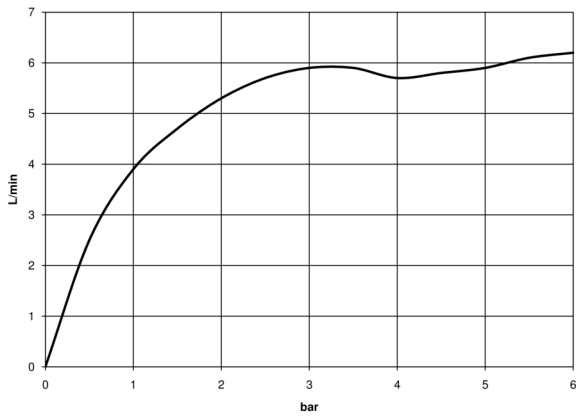

**META Waschtisch-Einhandbatterie mit erhöhtem Standfuß ohne Ablaufgarnitur  
- Light Gold gebürstet (PVD)**

META

33 534 661 Produktversion von 23.01.2020 bis 01.04.2025

- Ausladung 201 mm
- schwenkbarer Auslauf 360°
- runder luftangereicherter Strahl
- Armaturenhöhe 397 mm
- Höhe bis Luftsprudler 299 mm
- Bohrungsdurchmesser 35 mm
- 2x Druckschlauch M 8 x 1 eingeschraubt, dichtheitsgeprüft
- Durchfluss max. 5,7 l/min
- bleifrei
- Dieses Produkt leistet einen Beitrag zur Erfüllung der Vorgaben von nachhaltigen Gebäudezertifizierungen, z.B. LEED®, BREEAM®, DGNB

**META Waschtisch-Einhandbatterie mit erhöhtem Standfuß ohne Ablaufgarnitur  
- Light Gold gebürstet (PVD)**

META

33 534 661 Produktversion von 23.01.2020 bis 01.04.2025  
mm [inches]

**Durchflussdiagramm**