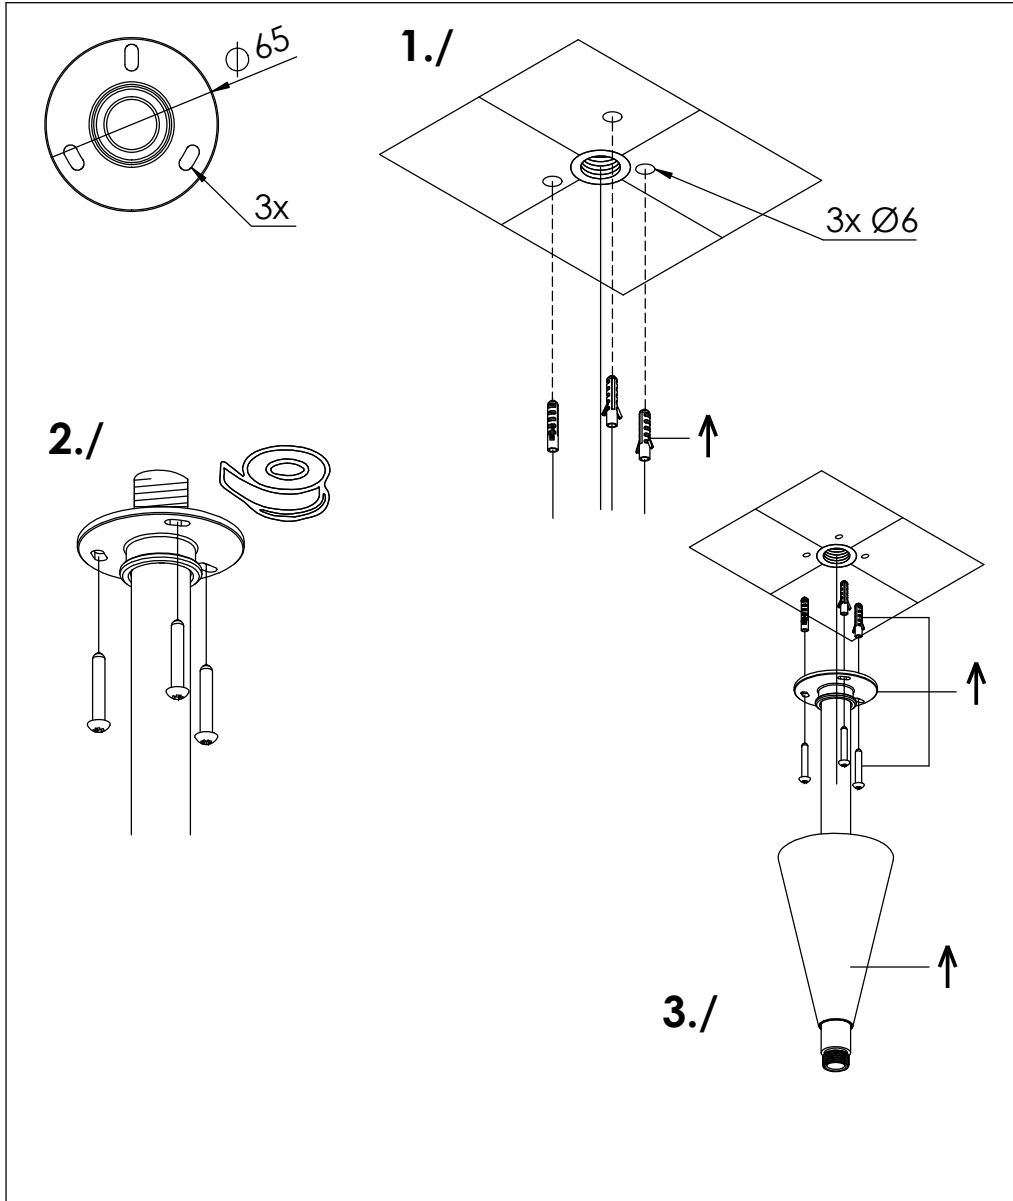

STEINBERG

Brausearm Deckenmontage

Shower arm ceiling mounted
Art.Nr. 310 7900

Installation / Installation

Technische Zeichnung / technical drawing

Explosionszeichnung / Exploded Drawing