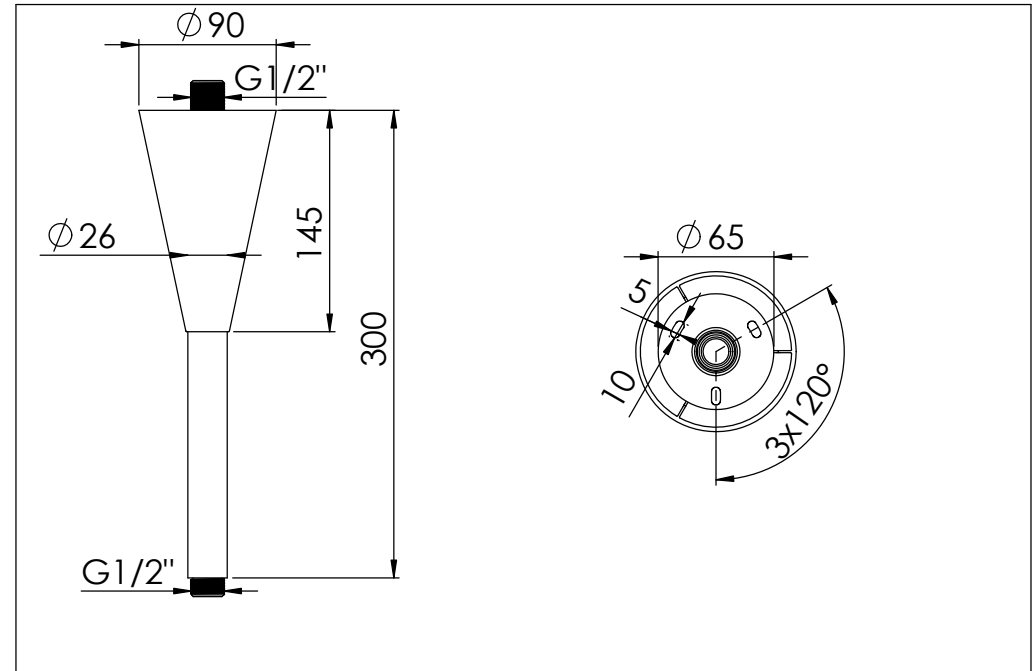

STEINBERG

Brausearm Deckenmontage

Shower arm ceiling mounted
Art.Nr. 310 7900

Installation / Installation

Technische Zeichnung / technical drawing

Explosionszeichnung / Exploded Drawing