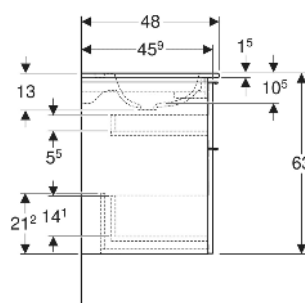

Geberit iCon Set Möbelwaschtisch schmaler Rand, mit Unterschrank, zwei Schubladen und Waschbeckenanschluss

EIGENSCHAFTEN

- FSC™ C134279 zertifiziert
- Wandhängend
- Schmäler Rand
- Mit zwei Schubladen
- Schublade mit Selbststeinzug
- Griff zum Öffnen
- Griff austauschbar
- Schublade ohne Geruchsverschlussausschnitt
- Waschtischunterschrank aus hochverdichteter Dreischicht-Holzspanplatte
- Feuchtigkeitsbeständig
- Vormontiert geliefert

TECHNISCHE DATEN

Werkstoff	Sanitärkeramik / Hochverdichtete Dreischicht- Holzspanplatte
Schubladenbelastung max.	20 kg

LIEFERUMFANG

- Waschtisch
- Clou Waschbeckenanschluss und Siphon Raumsparmodell, ø 32 mm
- Unterschrank für Möbelwaschtisch
- Befestigungsmaterial

ZUBEHÖR

- Geberit Handtuchhalter für Badezimmermöbel
- Geberit Griff
- Geberit Lichtleiste für Schublade, links und rechts, Länge 35 cm
- Geberit Set Schubladeneinsätze für obere Schublade
- Geberit Steckdosenelement mit Netzstecker
- Geberit Steckdosenelement mit ComfortLight-Modul
- Geberit Handtuchhalter für Badezimmermöbel
- Geberit Set Füße schmal

INFO

- Ab dem 01.01.2026 ist der Waschbeckenanschluss und Geruchsverschluss Raumsparmodell im Lieferumfang enthalten.

Art.-Nr.	Farbe / Oberfläche	Hahnloch	Überlauf	B cm	B1 cm	B2 cm	B3 cm	B4 cm	H cm	T cm	VE1 St
502.332.JK.1	Waschtisch: weiß / KeraTect Korpus, Front: lava / lackiert matt Griff: lava / pulverbeschichtet matt	mittig	ohne	75	74	68.6	66.5	63.5	63	48	1