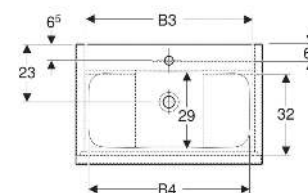

Geberit iCon Set Möbelwaschtisch schmaler Rand, mit Unterschrank, zwei Schubladen und Waschbeckenanschluss

EIGENSCHAFTEN

- FSC™ C134279 zertifiziert
- Wandhängend
- Schmäler Rand
- Mit zwei Schubladen
- Schublade mit Selbststeinzug
- Griff zum Öffnen
- Griff austauschbar
- Schublade ohne Geruchsverschlussausschnitt
- Waschtischunterschrank aus hochverdichteter Dreischicht-Holzspanplatte
- Feuchtigkeitsbeständig
- Vormontiert geliefert

TECHNISCHE DATEN

Werkstoff	Sanitärkeramik / Hochverdichtete Dreischicht- Holzspanplatte
Schubladenbelastung max.	20 kg

LIEFERUMFANG

- Waschtisch
- Clou Waschbeckenanschluss und Siphon Raumsparmodell, ø 32 mm
- Unterschrank für Möbelwaschtisch
- Befestigungsmaterial

INFO

- Ab dem 01.01.2026 ist der Waschbeckenanschluss und Geruchsverschluss Raumsparmodell im Lieferumfang enthalten.

Art.-Nr.	Farbe / Oberfläche	Hahnloch	Überlauf	B cm	B1 cm	B2 cm	B3 cm	B4 cm	H cm	T cm	VE1 St
502.332.JK.1	Waschtisch: weiß / KeraTect Korpus, Front: lava / lackiert matt Griff: lava / pulverbeschichtet matt	mittig	ohne	75	74	68.6	66.5	63.5	63	48	1