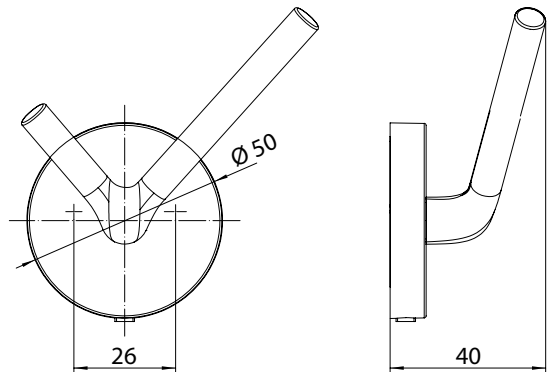

PRODUKTINFORMATION

Doppelhaken chrom

Art.-Nr.4375 001 01

40 mm