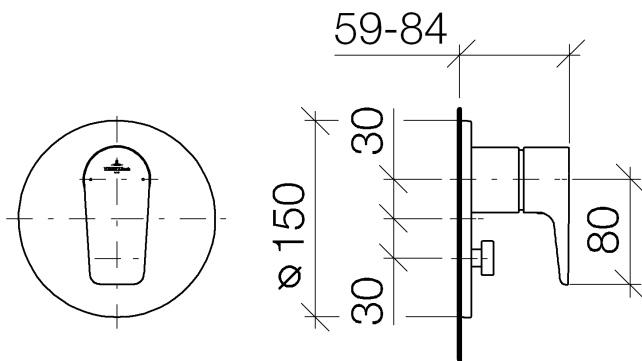

Dusche -  
UP-Einhandbatterie mit Umstellung - chrom  
Artikelnummer: 36 120 935-00

- automatische Umstellung
- Abdeckplatte Ø 150 mm
- Armaturengruppe nach DIN 4109: 1

chrom

Zu diesem Artikel wird Zubehör benötigt.

Maßzeichnung

Alle Angaben in mm / inch = mm x 0,0394

Dusche -  
UP-Einhandbatterie mit Umstellung - chrom  
Artikelnummer: 36 120 935-00

## Durchflussdiagramm