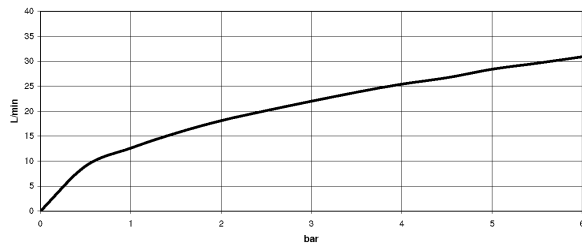

Maßzeichnung

Alle Angaben in mm / inch = mm x 0,0394

Dusche -  
UP-Einhandbatterie mit Umstellung - chrom  
Artikelnummer: 36 120 935-00

## Durchflussdiagramm