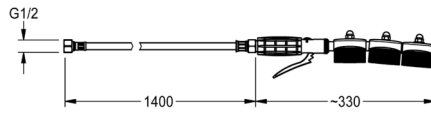

KWC SIRIUS Handbürste

Modell-Linie: SIRIUS | ZSIRW003

Reinigungsbecken, Waschtröge, Ausgüsse | Zubehör Ausgussbecken

KWC-Nr.

2000101473

Handbürste mit Hebelventil, Sprührohr mit 3 getrennt montierten Bürsten-Elementen, mit Anschlusschlauch DN 8, G 1/2, Länge 1400 mm und Verdrehsicherung.

Handbürste mit Hebelventil, Sprührohr mit 3 getrennt montierten Bürsten-Elementen, mit Anschlusschlauch DN 8, G 1/2, Länge 1400 mm und Verdrehsicherung.

Betriebsdruck 2-6 bar
Volumenstrom 0,30 l/s (bei 3 bar)