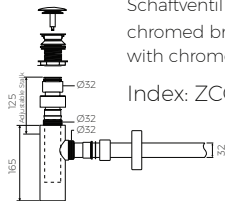

| LÄNGE | BREITE | HÖHE |
|--------|--------|--------|
| LENGHT | WIDTH | HEIGHT |
| 596 | 358 | 150 |

DIESES PRODUKT IST KOMBINIERBAR MIT: / PRODUCT COMPATIBLE WITH:

*gegen Aufpreis /
additional fees apply

Ablaufgarnitur PCV
Ablauf "Klick Klack" mit
verchromter Abdeckkappe
PVC trap set with
chromed „Click Clack“ trigger

Index: ZPC*

*gegen Aufpreis /
additional fees apply

Ablaufgarnitur - Messing verchromt
Schaftventil „Klick Klack“ - chrom
chromed brass trap set
with chromed „Click Clack“ trigger