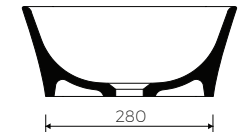

MOON

AUFSATZWASCHBECKEN
COURTERTOP WASHBASIN

Index: W-063-596-358-M-00-00

- Installationstyp / Recommended mounting method:
- Aufsatzwaschbecken / Countertop
- Passend für Armaturen / Suitable with kind of faucets:
- Wandarmatur / Wall mounted
- Waschtischarmatur / Countertop
- Ohne Armaturloch / Without tap hole
- Ohne Überlauf / Without overflow
- Material / Material:
- MARMOLIT®
- Gewicht / Weight : 11,5 kg

| LÄNGE | BREITE | HÖHE |
|--------|--------|--------|
| LENGHT | WIDTH | HEIGHT |
| 596 | 358 | 150 |

DIESES PRODUKT IST KOMBINIERBAR MIT: / PRODUCT COMPATIBLE WITH:

*gegen Aufpreis /
additional fees apply