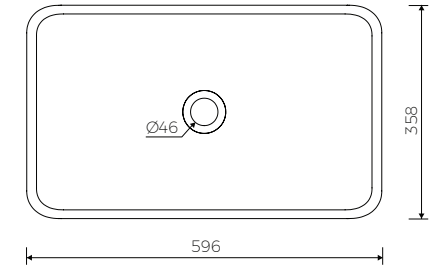

MOON

AUFSATZWASCHBECKEN
COURTERTOP WASHBASIN

Index: W-063-596-358-M-00-00

- Installationstyp / Recommended mounting method:
- Aufsatzwaschbecken / Countertop
- Passend für Armaturen / Suitable with kind of faucets:
- Wandarmatur / Wall mounted
- Waschtischarmatur / Countertop
- Ohne Armaturloch / Without tap hole
- Ohne Überlauf / Without overflow
- Material / Material:
- MARMOLIT®
- Gewicht / Weight : 11,5 kg

| LÄNGE | BREITE | HÖHE |
|--------|--------|--------|
| LENGHT | WIDTH | HEIGHT |
| 596 | 358 | 150 |

DIESES PRODUKT IST KOMBINIERBAR MIT: / PRODUCT COMPATIBLE WITH:

*gegen Aufpreis /
additional fees apply