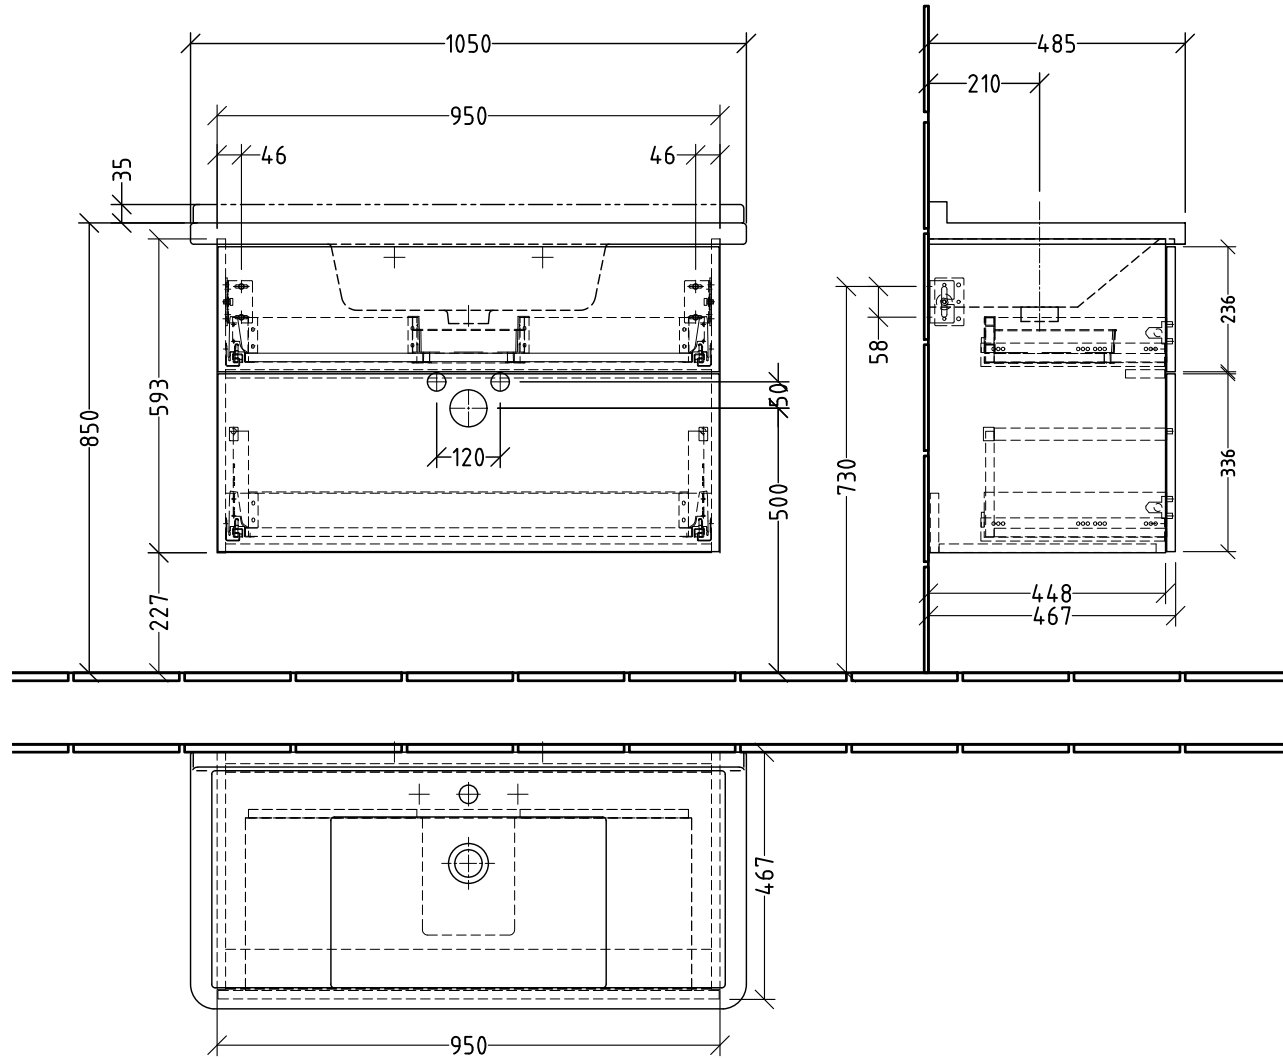

3T712____

zu Stark 3 # 030410 (.00/30/41/44)

Siphonangaben
vom Hersteller

SANIPA
Wilh. Br. Boch Group

Montagezeichnung
3way - SM, SF

Zeichner
SKJ
Datum
21.04.2020

Alle Angaben in mm - Technische Änderungen vorbehalten.
Diese Zeichnung ist unser geistiges Eigentum und darf ohne unsere
Genehmigung nicht kopiert oder Dritten zugänglich gemacht werden.