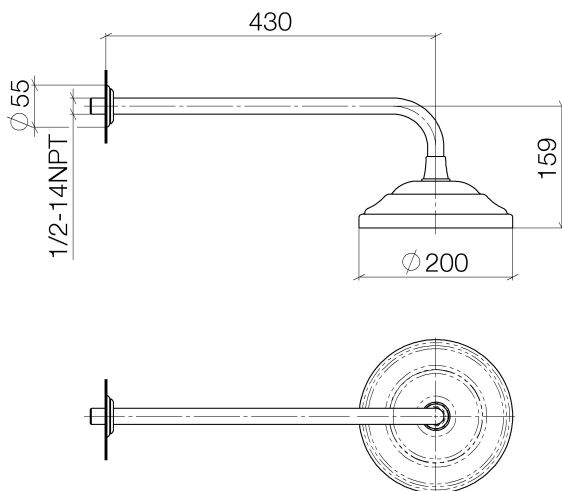

Dusche - Madison
Regenbrause mit Wandanbindung - messing
Artikelnummer: 28 545 977-09

- Ausladung 435 mm
- Regenstrahl
- mit Antikalk-System
- Regenbrause Ø 200 mm
- Rosette Ø 55 mm
- Anschluss 1/2"
- Durchfluss max. 9 l/min
- Um die überproportional gestiegenen Materialkosten auszugleichen, sehen wir uns leider gezwungen, ab dem 1. Juni 2020 einen Edelmetallzuschlag in Höhe von zehn Prozent für diesen Artikel zu berechnen.
- Der Zuschlag ist nicht im angezeigten Preis enthalten.
- Passt zu Madison

messing

Maßzeichnung

Alle Angaben in mm / inch = mm x 0,0394

Dusche - Madison
Regenbrause mit Wandanbindung - messing
Artikelnummer: 28 545 977-09

Durchflussdiagramm

Dusche - Madison
Regenbrause mit Wandanbindung - messing
Artikelnummer: 28 545 977-09

Empfohlenes Zubehör

35 085 970 90
UP-Wandwinkel -