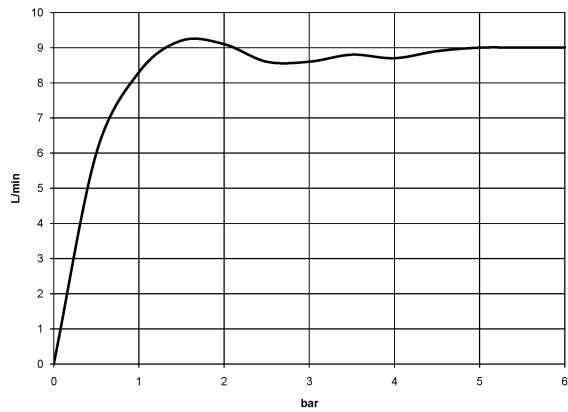

Dusche - Madison
Regenbrause mit Wandanbindung - messing
Artikelnummer: 28 545 977-09

- Ausladung 435 mm
- Regenstrahl
- mit Antikalk-System
- Regenbrause Ø 200 mm
- Rosette Ø 55 mm
- Anschluss 1/2"
- Durchfluss max. 9 l/min
- Um die überproportional gestiegenen Materialkosten auszugleichen, sehen wir uns leider gezwungen, ab dem 1. Juni 2020 einen Edelmetallzuschlag in Höhe von zehn Prozent für diesen Artikel zu berechnen.
- Der Zuschlag ist nicht im angezeigten Preis enthalten.
- Passt zu Madison

messing

Maßzeichnung

Alle Angaben in mm / inch = mm x 0,0394

Dusche - Madison
Regenbrause mit Wandanbindung - messing
Artikelnummer: 28 545 977-09

Durchflussdiagramm

Dusche - Madison
Regenbrause mit Wandanbindung - messing
Artikelnummer: 28 545 977-09