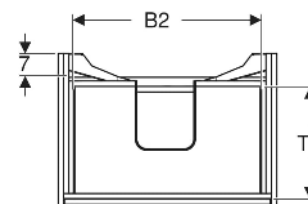

Geberit Renova Plan Unterschrank für Waschtisch, mit zwei Schubladen

EIGENSCHAFTEN

- Holz aus nachhaltiger Forstwirtschaft mit zertifizierter Herkunft
- Wandhängend
- Mit zwei Schubladen
- Griffmulde zum Öffnen
- Schublade mit Selbsteinzug
- Schublade mit Geruchsverschlussausschnitt
- Erweiterter Serviceraum
- Seidenmatte Oberflächen mit Anti-Fingerabdruck-Beschichtung
- Feuchtigkeitsbeständig
- Vormontiert geliefert

TECHNISCHE DATEN

Werkstoff	Hochverdichtete Dreischicht-Holzspanplatte
Schubladenbelastung max.	20 kg

LIEFERUMFANG

- Unterschrank für Waschtisch
- Befestigungsmaterial
- Montageschablone

ZUBEHÖR

- Geberit Handtuchhalter für Badezimmermöbel

- Geberit Magnethalter
- Geberit Lichtleiste für Schublade
- Geberit Doppellichtleiste für Schublade
- Geberit Handtuchhalter für Badezimmermöbel, Ecke rechtwinklig
- Geberit Handtuchhalter für Badezimmermöbel, Ecke abgerundet
- Geberit Schubladeneinsatz
- Geberit Einsatz für Geruchsverschlussausschnitt
- Geberit Schubladeneinsatz mit asymmetrischer H-Unterteilung
- Geberit Schubladeneinsatz mit H-Unterteilung
- Geberit Set Füße schmal

Art.-Nr.	Farbe / Oberfläche	B cm	B1 cm	B2 cm	Breite Waschtisch cm	H cm	T cm	T1 cm	Geruchsverschlussausschnitt	VE1 St.
504.029.00.1 Neu	weiß / lackiert seidenmatt	69.3	63.9	60.3	75	60.6	44.6	33.1	mittig	1