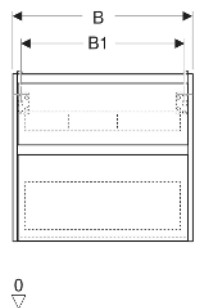

Geberit Renova Plan Unterschrank für Waschtisch, mit zwei Schubladen

EIGENSCHAFTEN

- Holz aus nachhaltiger Forstwirtschaft mit zertifizierter Herkunft
- Wandhängend
- Mit zwei Schubladen
- Griffmulde zum Öffnen
- Schublade mit Selbsteinzug
- Schublade mit Geruchsverschlussausschnitt
- Erweiterter Serviceraum
- Seidenmatte Oberflächen mit Anti-Fingerabdruck-Beschichtung
- Feuchtigkeitsbeständig
- Vormontiert geliefert

TECHNISCHE DATEN

Werkstoff	Hochverdichtete Dreischicht-Holzspanplatte
Schubladenbelastung max.	20 kg

LIEFERUMFANG

- Unterschrank für Waschtisch
- Befestigungsmaterial
- Montageschablone

ZUBEHÖR

- Geberit Handtuchhalter für Badezimmermöbel

- Geberit Magnethalter
- Geberit Lichtleiste für Schublade
- Geberit Doppellichtleiste für Schublade
- Geberit Handtuchhalter für Badezimmermöbel, Ecke rechtwinklig
- Geberit Handtuchhalter für Badezimmermöbel, Ecke abgerundet
- Geberit Schubladeneinsatz
- Geberit Einsatz für Geruchsverschlussausschnitt
- Geberit Schubladeneinsatz mit asymmetrischer H-Unterteilung
- Geberit Schubladeneinsatz mit H-Unterteilung
- Geberit Set Füße schmal

Art.-Nr.	Farbe / Oberfläche	B cm	B1 cm	B2 cm	Breite Waschtisch cm	H cm	T cm	T1 cm	Geruchsverschlussausschnitt	VE1 St.
504.029.00.1 Neu	weiß / lackiert seidenmatt	69.3	63.9	60.3	75	60.6	44.6	33.1	mittig	1