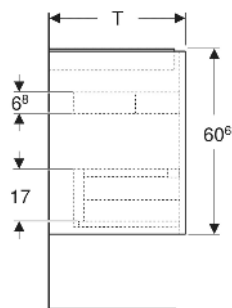

Geberit Renova Plan Unterschrank für Waschtisch, mit zwei Schubladen

EIGENSCHAFTEN

- Holz aus nachhaltiger Forstwirtschaft mit zertifizierter Herkunft
- Wandhängend
- Mit zwei Schubladen
- Griffmulde zum Öffnen
- Schublade mit Selbsteinzug
- Schublade mit Geruchsverschlussausschnitt
- Erweiterter Serviceraum
- Seidenmatte Oberflächen mit Anti-Fingerabdruck-Beschichtung
- Feuchtigkeitsbeständig
- Vormontiert geliefert

TECHNISCHE DATEN

Werkstoff	Hochverdichtete Dreischicht-Holzspanplatte
Schubladenbelastung max.	20 kg

LIEFERUMFANG

- Unterschrank für Waschtisch
- Befestigungsmaterial
- Montageschablone

ZUBEHÖR

- Geberit Handtuchhalter für Badezimmermöbel

- Geberit Magnethalter
- Geberit Lichtleiste für Schublade
- Geberit Doppellichtleiste für Schublade
- Geberit Handtuchhalter für Badezimmermöbel, Ecke rechtwinklig
- Geberit Handtuchhalter für Badezimmermöbel, Ecke abgerundet
- Geberit Schubladeneinsatz
- Geberit Einsatz für Geruchsverschlussausschnitt
- Geberit Schubladeneinsatz mit asymmetrischer H-Unterteilung
- Geberit Schubladeneinsatz mit H-Unterteilung
- Geberit Set Füße schmal

Art.-Nr.	Farbe / Oberfläche	B cm	B1 cm	B2 cm	Breite Waschtisch cm	H cm	T cm	T1 cm	Geruchsverschlussausschnitt	VE1 St.
504.029.00.1 Neu	weiß / lackiert seidenmatt	69.3	63.9	60.3	75	60.6	44.6	33.1	mittig	1