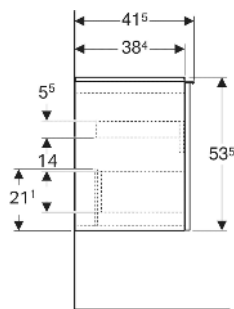

Geberit Acanto Unterschrank für Waschtisch, mit einer Schublade und einer Innenschublade, verkürzte Ausladung

EIGENSCHAFTEN

- FSC™ C134279 zertifiziert
- Wandhängend
- Mit einer Schublade
- Mit einer Innenschublade
- Griff zum Öffnen
- Griff austauschbar
- Schublade mit Selbsteinzug
- Schublade ohne Geruchsverschlussausschnitt
- Verkürzte Ausladung
- Feuchtigkeitsbeständig

- Vormontiert geliefert

TECHNISCHE DATEN

Werkstoff Hochverdichtete Dreischicht-Holzspanplatte
Schubladenbelastung max. 20 kg

LIEFERUMFANG

- Unterschrank für Waschtisch
- Befestigungsmaterial

ZUBEHÖR

- Geberit Griff
- Geberit Set Füße schmal

INFO

- Für die Installation des Unterschrankes wird ein Geberit Waschbeckenanschluss, Raumsparmodell benötigt. Siehe Sortimentsübersicht Waschtisch-Serie oder Onlinekatalog, Zubehör Waschtische.

Art.-Nr.	Farbe / Oberfläche	B cm	B1 cm	B2 cm	B3 cm	Breite Waschtisch cm	H cm	T cm	VE1 St.
503.008.JH.1	Korpus, Front: Eiche / Melamin Holzstruktur Griff: lava / pulverbeschichtet matt	59.2	53.8	56	51.9	60	53.5	41.5	1