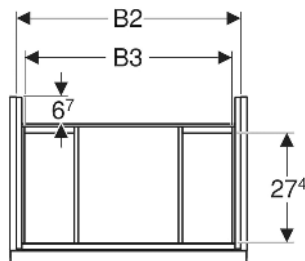

Geberit Acanto Unterschrank für Waschtisch, mit einer Schublade und einer Innenschublade, verkürzte Ausladung

EIGENSCHAFTEN

- FSC™ C134279 zertifiziert
- Wandhängend
- Mit einer Schublade
- Mit einer Innenschublade
- Griff zum Öffnen
- Griff austauschbar
- Schublade mit Selbsteinzug
- Schublade ohne Geruchsverschlussausschnitt
- Verkürzte Ausladung
- Feuchtigkeitsbeständig

- Vormontiert geliefert

TECHNISCHE DATEN

Werkstoff Hochverdichtete Dreischicht-Holzspanplatte
Schubladenbelastung max. 20 kg

LIEFERUMFANG

- Unterschrank für Waschtisch
- Befestigungsmaterial

ZUBEHÖR

- Geberit Griff
- Geberit Set Füße schmal

INFO

- Für die Installation des Unterschrankes wird ein Geberit Waschbeckenanschluss, Raumsparmodell benötigt. Siehe Sortimentsübersicht Waschtisch-Serie oder Onlinekatalog, Zubehör Waschtische.

Art.-Nr.	Farbe / Oberfläche	B cm	B1 cm	B2 cm	B3 cm	Breite Waschtisch cm	H cm	T cm	VE1 St.
503.008.JH.1	Korpus, Front: Eiche / Melamin Holzstruktur Griff: lava / pulverbeschichtet matt	59.2	53.8	56	51.9	60	53.5	41.5	1