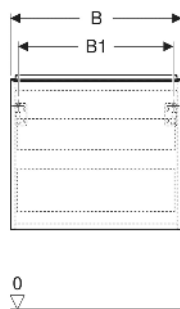

# Geberit Acanto Unterschrank für Waschtisch, mit einer Schublade und einer Innenschublade, verkürzte Ausladung

## EIGENSCHAFTEN

- FSC™ C134279 zertifiziert
- Wandhängend
- Mit einer Schublade
- Mit einer Innenschublade
- Griff zum Öffnen
- Griff austauschbar
- Schublade mit Selbsteinzug
- Schublade ohne Geruchsverschlussausschnitt
- Verkürzte Ausladung
- Feuchtigkeitsbeständig

## INFO

- Für die Installation des Unterschrankes wird ein Geberit Waschbeckenanschluss, Raumsparmodell benötigt. Siehe Sortimentsübersicht Waschtisch-Serie oder Onlinekatalog, Zubehör Waschtische.

Art.-Nr.	Farbe / Oberfläche	B cm	B1 cm	B2 cm	B3 cm	Breite Waschtisch cm	H cm	T cm	VE1 St.
503.008.JH.1	Korpus, Front: Eiche / Melamin Holzstruktur Griff: lava / pulverbeschichtet matt	59.2	53.8	56	51.9	60	53.5	41.5	1