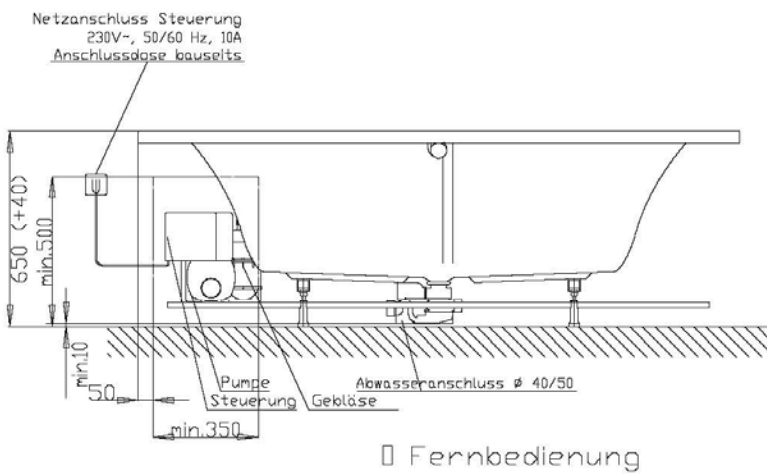

GRUNDAUSSTATTUNG

- 10 Rückendüsen
- Gebläse 400W regelbar mit Luftvorheizer und mit Ozonisierung
- Whirlpumpe 900W regelbar, selbstentleerend
- Absaugdüse kombiniert mit Ab-/Überlaufarmatur HOESCH Combi
- Funkfernbedienung
- HOESCH Steuerung 230 V, 50/60 Hz
- Komplett installiertes Rohrleitungssystem
- Sichtbare Einbauteile verchromt

Fernbedienung

Rückendüse

SONDERZUBEHÖR - TERGUM

ARTIKEL-NR.

Aufpreis für Wanneneinlauf HOESCH Combi Plus
kombiniert mit Ab-/Überlaufarmatur
(werkseitig eingebaut)

verchromt

69689.305

Lüftungs-/Revisionsgitter (420 x 325 mm)