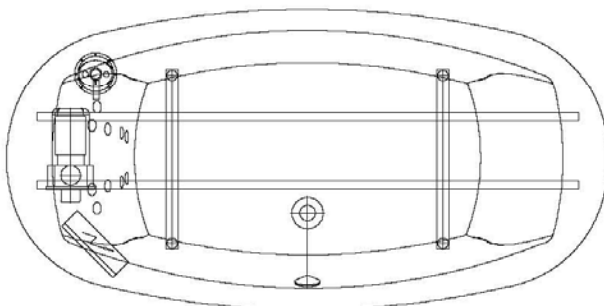

GRUNDAUSSTATTUNG

- 10 Rückendüsen
- Gebläse 400W regelbar mit Luftvorheizer und mit Ozonisierung
- Whirlpumpe 900W regelbar, selbstentleerend
- Absaugdüse kombiniert mit Ab-/Überlaufarmatur HOESCH Combi
- Funkfernbedienung
- HOESCH Steuerung 230 V, 50/60 Hz
- Komplett installiertes Rohrleitungssystem
- Sichtbare Einbauteile verchromt