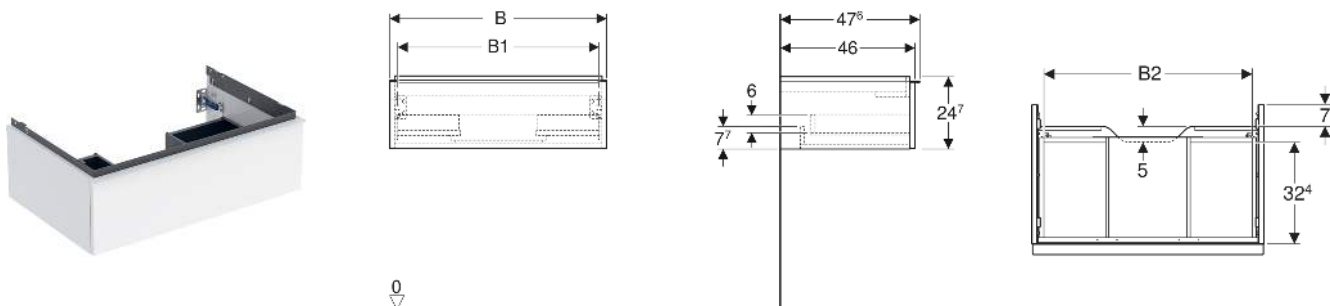

# Geberit iCon Unterschrank für Waschtisch, mit einer Schublade

## EIGENSCHAFTEN

- FSC™ C134279 zertifiziert
- Wandhängend
- Mit einer Schublade
- Griff zum Öffnen
- Griff austauschbar
- Schublade mit Selbsteinzug
- Schublade ohne Geruchsverschlussausschnitt
- Feuchtigkeitsbeständig
- Vormontiert geliefert

## TECHNISCHE DATEN

Werkstoff Hochverdichtete Dreischicht-Holzspanplatte

Schubladenbelastung max. 20 kg

- Geberit Handtuchhalter für Badezimmermöbel, Ecke rechtwinklig
- Geberit Handtuchhalter für Badezimmermöbel, Ecke abgerundet