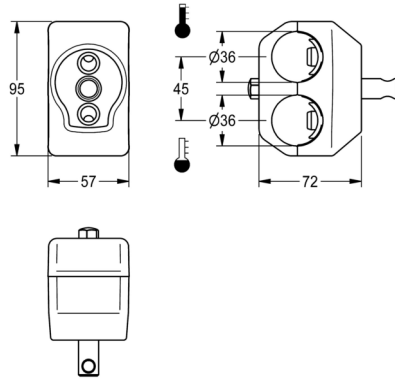

KWC Einzelklemmbrücke

Modell-Linie: F5 | ACXM1003
Zubehör und Funktionsteile | Ersatzteile Armaturen

KWC-Nr.

2030058826

Einzelklemmbrücke zur Montage an übereinander liegende
Verteilungsleitungen

Einzelklemmbrücke für Waschbatterien mit übereinander liegenden
Wasseranschlüssen, zur Montage an übereinander liegende

Verteilungsleitungen, Stichmaß 45 mm.

Technische Daten

Füllmenge

1

Mengeneinheit

Stück