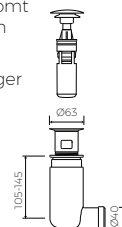

*gegen Aufpreis /
additional fees apply

Ablaufgarnitur - Messing verchromt
Schaftventil „Klick Klack“ - chrom
chromed brass trap set
with chromed „Click Clack“ trigger
Index: ZCC*

*gegen Aufpreis /
additional fees apply

Ablaufgarnitur PCV
Schaftventil „Klick Klack“ - chrom
- Möglichkeit der Reinigung von oben
PVC trap set with
chromed „Click Clack“ trigger
- cleaning from the top system
Index: Easy Clean*