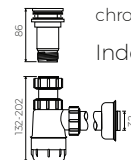

*gegen Aufpreis /
additional fees apply

Ablaufgarnitur PCV
Schaftventil „pop down“ - chrom
PVC trap set with
chromed „pop down“ waste trigger
Index: ZCCN*

ZICCO
PURE BEAUTY