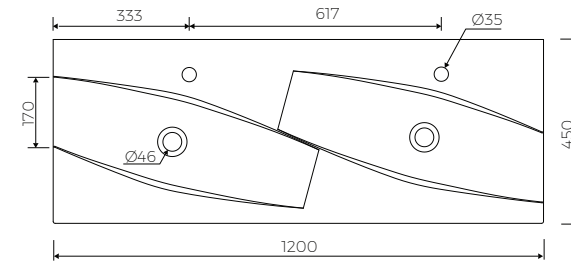

LINEA 120 D

MÖBELWASCHTISCH
VANITY WASHBASIN

Index: W-172-1200-450-M-00-00

· Installationstyp / Recommended mounting method:
· Möbelwaschtisch / Vanity

· Passend für Armaturen/ Suitable with kind of faucets
· Wandarmatur / Wall mounted
· Waschtischarmatur / Countertop

· Mit oder ohne Armaturloch / With or without tap hole

· Ohne Überlauf / Without overflow

· Material / Material:
· MARMOLIT®

· Gewicht / Weight : 18,2 kg

LÄNGE	BREITE	HÖHE
LENGHT	WIDTH	HEIGHT
1200	450	77

DIESES PRODUKT IST KOMBINIERBAR MIT: / PRODUCT COMPATIBLE WITH: