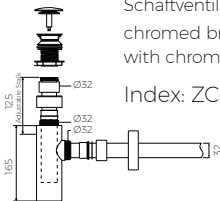

LINEA 120 D

MÖBELWASCHTISCH
VANITY WASHBASIN

Index: W-172-1200-450-M-00-00

· Installationstyp / Recommended mounting method:
· Möbelwaschtisch / Vanity

· Passend für Armaturen/ Suitable with kind of faucets
· Wandarmatur / Wall mounted
· Waschtischarmatur / Countertop

· Mit oder ohne Armaturloch / With or without tap hole

· Ohne Überlauf / Without overflow

· Material / Material:
· MARMOLIT®

· Gewicht / Weight : 18,2 kg

LÄNGE	BREITE	HÖHE
LENGHT	WIDTH	HEIGHT
1200	450	77

DIESES PRODUKT IST KOMBINIERBAR MIT: / PRODUCT COMPATIBLE WITH:

*gegen Aufpreis /
additional fees apply

Ablaufgarnitur PCV
Ablauf "Klick Klack" mit
verchromter Abdeckkappe
PVC trap set with
chromed „Click Clack“ trigger
Index: ZPC*

*gegen Aufpreis /
additional fees apply