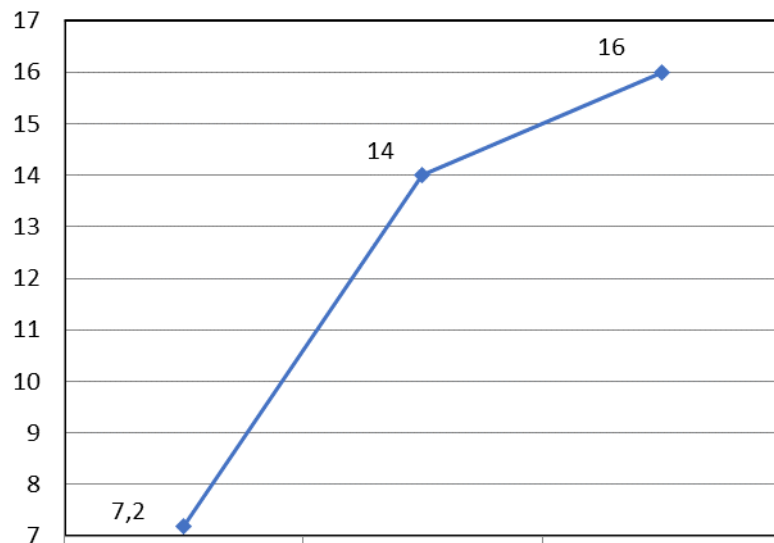

STEINBERG

finest faucets and accessories

Brauseanschlussbogen 1/2"

Wall mounted elbow outlet 1/2 "

100 1670

+ alle Farben (+ all colours)

Liter / Min

◆ Handbrause / hand shower

1 bar

3 bar

4 bar

7,2

14

16