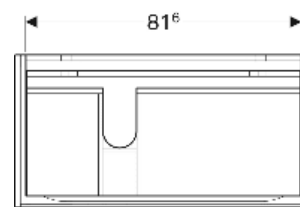

Geberit Xeno² Unterschrank für Waschtisch mit Ablagefläche, mit zwei Schubladen

EIGENSCHAFTEN

- FSC™ C134279 zertifiziert
- Wandhängend
- Mit zwei Schubladen
- Push-to-open-Mechanismus zum Öffnen
- Mit Ablagefläche
- Schublade mit Antirutschmatte
- Schublade mit LED-Leuchte
- Feuchtigkeitsbeständig
- Vormontiert geliefert

INFO

- Für die Installation des Unterschrankes wird ein Geberit Waschbeckenanschluss, Raumsparmodell benötigt. Siehe Sortimentsübersicht Waschtisch-Serie oder Onlinekatalog, Zubehör Waschtische.

Art.-Nr.	Farbe / Oberfläche	B cm	Breite Waschtisch cm	H cm	T cm	Schutzklasse	Leistungsaufnahme W	Lichtstrom lm	Geruchsverschlussausschnitt	Ablagefläche	VE1 St.
500.516.01.1	weiß / lackiert hochglänzend	88	90	53	46.2	II	3.75	450	rechts	links	1