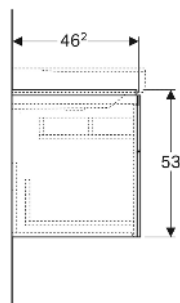

Geberit Xeno² Unterschrank für Waschtisch mit Ablagefläche, mit zwei Schubladen

EIGENSCHAFTEN

- FSC™ C134279 zertifiziert
- Wandhängend
- Mit zwei Schubladen
- Push-to-open-Mechanismus zum Öffnen
- Mit Ablagefläche
- Schublade mit Antirutschmatte
- Schublade mit LED-Leuchte
- Feuchtigkeitsbeständig
- Vormontiert geliefert

20 kg
F

3000 K

LIEFERUMFANG

- Befestigungsmaterial

ZUBEHÖR

- Geberit Handtuchhalter für Badezimmermöbel
- Geberit Magnethalter
- Geberit Xeno² Schubladeneinsatz, T-Unterteilung, für obere Schublade

- Geberit Xeno² Schubladeneinsatz, H-Unterteilung, für obere Schublade
- Geberit Xeno² Schubladeneinsatz, H-Unterteilung, für untere Schublade
- Geberit Steckdosenelement
- Geberit Steckdosenelement mit USB-Anschluss
- Geberit Group Orientierungslicht
- Geberit Handtuchhalter für Badezimmermöbel, Ecke rechtwinklig
- Geberit Handtuchhalter für Badezimmermöbel, Ecke abgerundet

INFO

- Für die Installation des Unterschrankes wird ein Geberit Waschbeckenanschluss, Raumsparmodell benötigt. Siehe Sortimentsübersicht Waschtisch-Serie oder Onlinekatalog, Zubehör Waschtische.

Art.-Nr.	Farbe / Oberfläche	B cm	Breite Waschtisch cm	H cm	T cm	Schutzklasse	Leistungsaufnahme W	Lichtstrom lm	Geruchsverschlussausschnitt	Ablagefläche	VE1 St.
500.516.01.1	weiß / lackiert hochglänzend	88	90	53	46.2	II	3.75	450	rechts	links	1