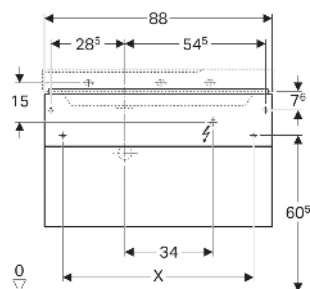

Geberit Xeno² Unterschrank für Waschtisch mit Ablagefläche, mit zwei Schubladen

EIGENSCHAFTEN

- FSC™ C134279 zertifiziert
- Wandhängend
- Mit zwei Schubladen
- Push-to-open-Mechanismus zum Öffnen
- Mit Ablagefläche
- Schublade mit Antirutschmatte
- Schublade mit LED-Leuchte
- Feuchtigkeitsbeständig
- Vormontiert geliefert

TECHNISCHE DATEN

Schutzart	IP21
Nennspannung	230 V AC
Betriebsspannung	12 V DC
Netzfrequenz	50 Hz

Werkstoff

Schubladenbelastung max.
Energieeffizienzklasse
Lichtquelle
Lichtfarbe

Hochverdichtete Dreischicht-
Holzspanplatte

20 kg
F

3000 K

LIEFERUMFANG

- Befestigungsmaterial

ZUBEHÖR

- Geberit Handtuchhalter für Badezimmermöbel
- Geberit Magnethalter
- Geberit Xeno² Schubladeneinsatz, T-Unterteilung, für obere Schublade

- Geberit Xeno² Schubladeneinsatz, H-Unterteilung, für obere Schublade
- Geberit Xeno² Schubladeneinsatz, H-Unterteilung, für untere Schublade
- Geberit Steckdosenelement
- Geberit Steckdosenelement mit USB-Anschluss
- Geberit Group Orientierungslicht
- Geberit Handtuchhalter für Badezimmermöbel, Ecke rechtwinklig
- Geberit Handtuchhalter für Badezimmermöbel, Ecke abgerundet

INFO

- Für die Installation des Unterschrankes wird ein Geberit Waschbeckenanschluss, Raumsparmodell benötigt. Siehe Sortimentsübersicht Waschtisch-Serie oder Onlinekatalog, Zubehör Waschtische.

Art.-Nr.	Farbe / Oberfläche	B cm	Breite Waschtisch cm	H cm	T cm	Schutzklasse	Leistungsaufnahme W	Lichtstrom lm	Geruchsverschlussausschnitt	Ablagefläche	VE1 St.
500.516.01.1	weiß / lackiert hochglänzend	88	90	53	46.2	II	3.75	450	rechts	links	1