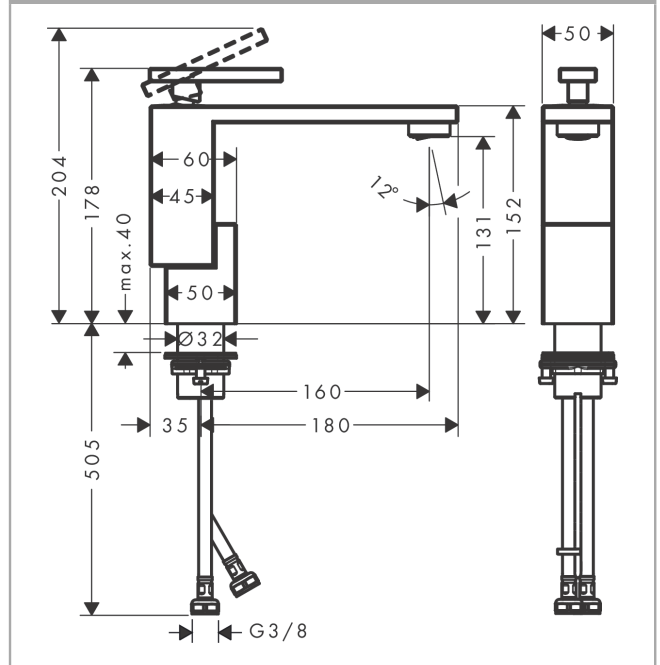

AXOR Edge

Einhebel-Waschtischmischer 130 mit Push-Open Ablaufgarnitur

Oberfläche: **Polished Gold Optic** Artikelnummer: **46010990**

Merkmale

- besteht aus: Einhebel-Waschtischmischer, Ablaufgarnitur
- ComfortZone 130
- Ausladung: 160 mm
- Auslaufhöhe: 131 mm
- Griffvariante: Hebelgriff
- Strahlart: Normalstrahl
- maximale Durchflussmenge bei 3 bar: 5 l/min
- Keramikmischsystem
- Temperaturbegrenzung einstellbar
- für Durchlauferhitzer geeignet
- Push-Open Ablaufgarnitur G 1¼
- Material Ablaufventil: Metall
- Anschlussart: G ¾ Anschlussschläuche
- Anschlussgröße: DN15
- EU-Taxonomie: max. 6 l/min - wesentlicher Beitrag (SC) möglich
- DVGW NW-6506CU0168
- P-IX 29546/IO

Technologie

Designpreise

reddot award 2019
best of the best

GERMAN
DESIGN
AWARD
WINNER
2020

Zertifikate / Nachhaltigkeit

AXOR Edge
Einhebel-Waschtischmischer 130 mit Push-Open Ablaufgarnitur
 Oberfläche: **Polished Gold Optic** Artikelnummer: **46010990**

Produktabbildung

Maßzeichnung

Durchflussdiagramm