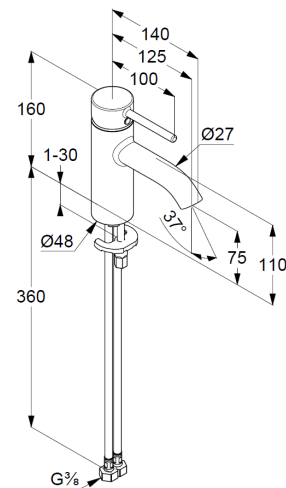

Technische Daten

KLUDI BOZZ
Waschtisch-Einhandmischer 75
DN 15

Artikel- Nr.:
382720576

Oberfläche:
05 chrom

Artikeltext
Hersteller KLUDI GmbH & Co. KG
Typ: KLUDI BOZZ
Waschtisch-Einhandmischer 75
Artikel- Nr.: 382720576
Waschtisch-Armatur DN 15
Einhebelmischer
Einlochmontage
geschlossener Hebel, Metall
Strahlregler M18,5
Keramik-Kartusche mit Heißwasserbegrenzung
Durchflussmenge bei 3 bar = 5 l/ min.
flexible Druckschläuche G 3/8 DVGW zugelassen
Schnell-Montagesystem
ohne Ablaufgarnitur

Produktabbildung

Maßzeichnung

Durchflussdiagramm