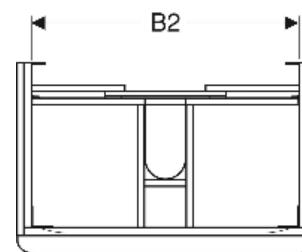

Geberit Smyle Unterschrank für Waschtisch eckiges Design, mit zwei Schubladen

EIGENSCHAFTEN

- FSC™ C134279 zertifiziert
- Wandhängend
- Mit zwei Schubladen
- Griff zum Öffnen
- Schublade mit Selbsteinzug
- Feuchtigkeitsbeständig
- Schubladenrahmen aus Metall
- Vormontiert geliefert

TECHNISCHE DATEN

Werkstoff Hochverdichtete Dreischicht-Holzspanplatte
 Schubladenbelastung max. 20 kg

LIEFERUMFANG

- Unterschrank für Waschtisch
- Befestigungsmaterial

ZUBEHÖR

- Geberit Schubladeneinsatz T-Unterteilung, für obere Schublade

- Geberit Schubladeneinsatz H-Unterteilung, für obere Schublade
- Geberit Schubladeneinsatz H-Unterteilung, für untere Schublade
- Geberit Handtuchhalter für Badezimmermöbel
- Geberit Magnethalter
- Geberit Lichtleiste für Schublade
- Geberit Doppellichtleiste für Schublade
- Geberit Steckdosenelement
- Geberit Steckdosenelement mit USB-Anschluss
- Geberit Handtuchhalter für Badezimmermöbel, Ecke rechtwinklig
- Geberit Handtuchhalter für Badezimmermöbel, Ecke abgerundet
- Geberit Set Füße schmal

Art.-Nr.	Farbe / Oberfläche	B cm	B1 cm	B2 cm	Breite Waschtisch cm	H cm	T cm	VE1 St.
500.354.JR.1	Korpus, Front: Nussbaum hickory / Melamin Holzstruktur Griff: lava / pulverbeschichtet matt	88.4	83.5	81.4	90	61.7	47	1