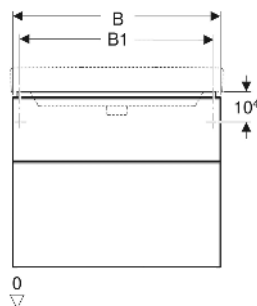

Geberit Smyle Unterschrank für Waschtisch eckiges Design, mit zwei Schubladen

EIGENSCHAFTEN

- FSC™ C134279 zertifiziert
- Wandhängend
- Mit zwei Schubladen
- Griff zum Öffnen
- Schublade mit Selbsteinzug
- Feuchtigkeitsbeständig
- Schubladenrahmen aus Metall
- Vormontiert geliefert

TECHNISCHE DATEN

Werkstoff Hochverdichtete Dreischicht-Holzspanplatte
 Schubladenbelastung max. 20 kg

LIEFERUMFANG

- Unterschrank für Waschtisch
- Befestigungsmaterial

ZUBEHÖR

- Geberit Schubladeneinsatz T-Unterteilung, für obere Schublade

- Geberit Schubladeneinsatz H-Unterteilung, für obere Schublade
- Geberit Schubladeneinsatz H-Unterteilung, für untere Schublade
- Geberit Handtuchhalter für Badezimmermöbel
- Geberit Magnethalter
- Geberit Lichtleiste für Schublade
- Geberit Doppellichtleiste für Schublade
- Geberit Steckdosenelement
- Geberit Steckdosenelement mit USB-Anschluss
- Geberit Handtuchhalter für Badezimmermöbel, Ecke rechtwinklig
- Geberit Handtuchhalter für Badezimmermöbel, Ecke abgerundet
- Geberit Set Füße schmal

Art.-Nr.	Farbe / Oberfläche	B cm	B1 cm	B2 cm	Breite Waschtisch cm	H cm	T cm	VE1 St.
500.354.JR.1	Korpus, Front: Nussbaum hickory / Melamin Holzstruktur Griff: lava / pulverbeschichtet matt	88.4	83.5	81.4	90	61.7	47	1