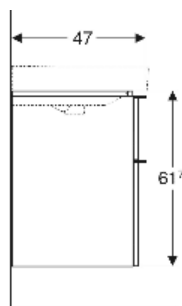

Geberit Smyle Unterschrank für Waschtisch eckiges Design, mit zwei Schubladen

EIGENSCHAFTEN

- FSC™ C134279 zertifiziert
- Wandhängend
- Mit zwei Schubladen
- Griff zum Öffnen
- Schublade mit Selbsteinzug
- Feuchtigkeitsbeständig
- Schubladenrahmen aus Metall
- Vormontiert geliefert

TECHNISCHE DATEN

Werkstoff Hochverdichtete Dreischicht-Holzspanplatte
 Schubladenbelastung max. 20 kg

LIEFERUMFANG

- Unterschrank für Waschtisch
- Befestigungsmaterial

ZUBEHÖR

- Geberit Schubladeneinsatz T-Unterteilung, für obere Schublade

Art.-Nr.	Farbe / Oberfläche	B cm	B1 cm	B2 cm	Breite Waschtisch cm	H cm	T cm	VE1 St.
500.354.JR.1	Korpus, Front: Nussbaum hickory / Melamin Holzstruktur Griff: lava / pulverbeschichtet matt	88.4	83.5	81.4	90	61.7	47	1