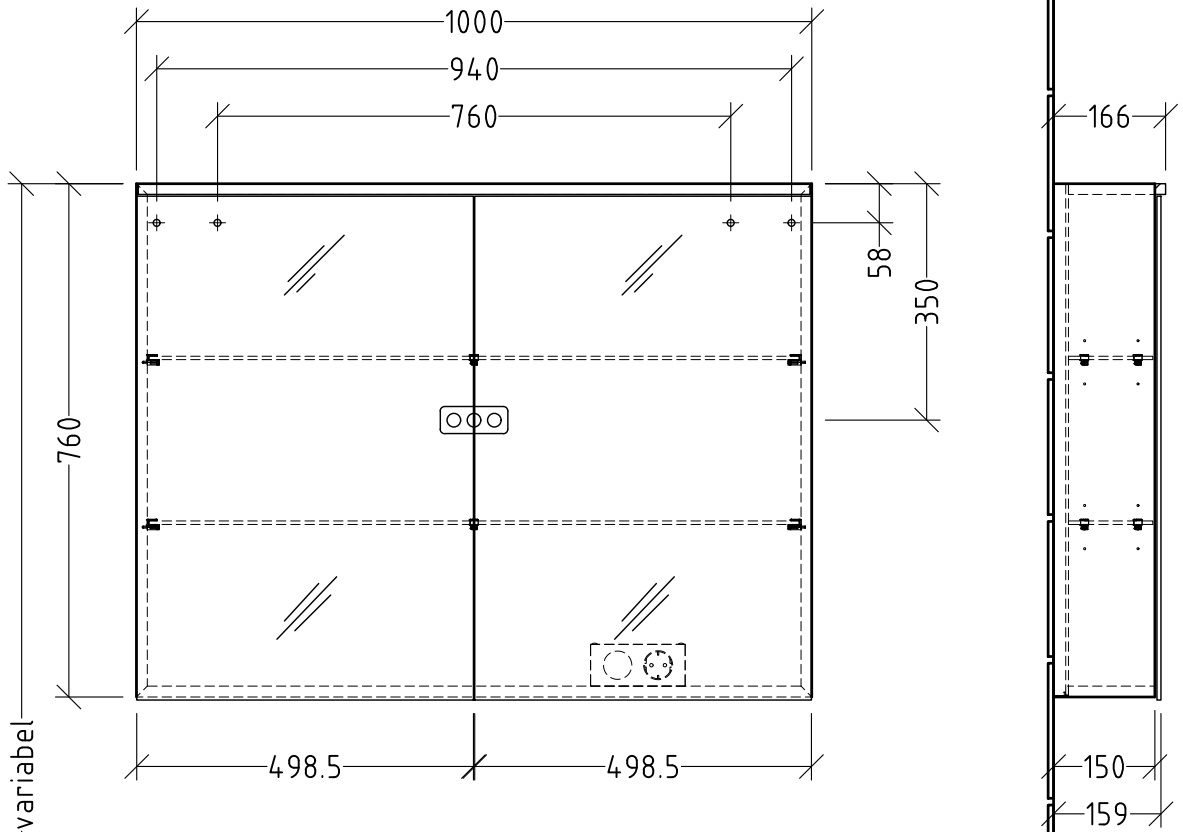

AU374

 220 - 240 V loser Netzanschluss ( laut VDE 0100 Teil 701 )

**SANIPA**  
Villeroy & Boch Group

Montagezeichnung  
**Reflection - AU**

Zeichner  
**SKJ**  
Datum  
29.10.2019

Alle Angaben in mm - Technische Änderungen vorbehalten.  
Diese Zeichnung ist unser geistiges Eigentum und darf ohne  
unsere Genehmigung nicht kopiert oder Dritten zugänglich  
gemacht werden.