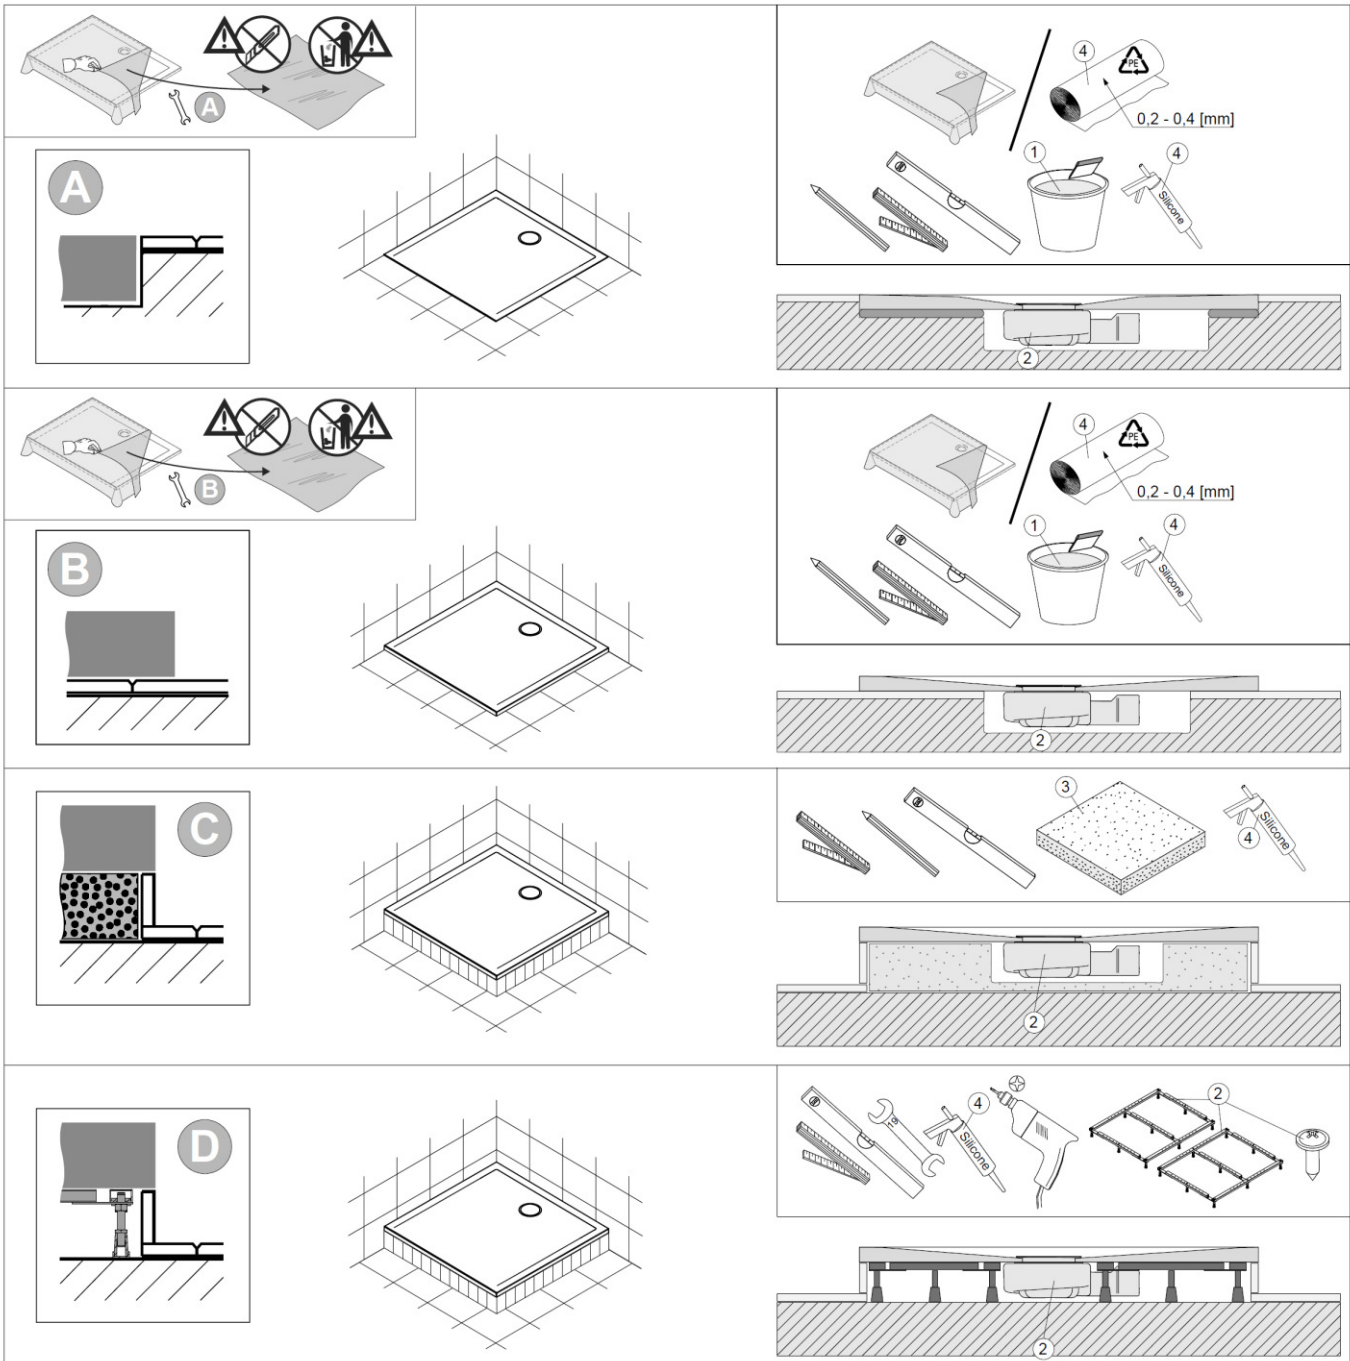

60328

---

**Montagevarianten:**

Variante A – Bodenbündig

Variante B – auf die Fliesen

Variante C – auf dem Styroporträger

Variante D – auf dem Gestell

**Planungsanleitung:**