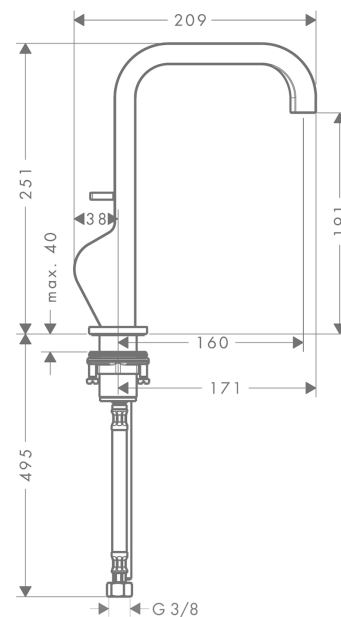

AXOR Citterio

Einhebel-Waschtischmischer 190 mit Pingriff und Zugstangen-Ablaufgarnitur

Oberfläche: **Brushed Red Gold** Artikelnummer: **39034310**

Merkmale

- besteht aus: Einhebel-Waschtischmischer, Ablaufgarnitur
- ComfortZone 190
- Ausladung: 160 mm
- Auslaufhöhe: 191 mm
- Griffvariante: Pingriff
- Strahlart: Normalstrahl
- maximale Durchflussmenge bei 3 bar: 5 l/min
- Keramikmischsystem
- für Durchlauferhitzer geeignet
- Zugstangen-Ablaufgarnitur G 1¼
- Anschlussart: G ¾ Anschlussschläuche
- Anschlussgröße: DN15
- Seitliche Griffposition: unten am Grundkörper (nicht für Waschschrüsseln geeignet)
- EU-Taxonomie: max. 6 l/min - wesentlicher Beitrag (SC) möglich
- P-IX 19466/IO

Technologie

Produktabbildung

Maßzeichnung

AXOR Citterio
Einhebel-Waschtischmischer 190 mit Pingriff und Zugstangen-Ablaufgarnitur
 Oberfläche: **Brushed Red Gold** Artikelnummer: **39034310**

Durchflussdiagramm