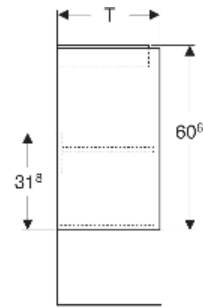

Geberit Renova Compact Unterschrank für Waschtisch, mit einer Tür

EIGENSCHAFTEN

- Holz aus nachhaltiger Forstwirtschaft mit zertifizierter Herkunft
- Wandhängend
- Mit einer Tür
- Anschlagseite links oder rechts
- Griffmulde zum Öffnen
- Tür mit Dämpfungsmechanismus
- Mit einem versetzbaren Einlegeboden

ZUBEHÖR

- Geberit Magnethalter
- Geberit Set Füße schmal

Art-Nr.	Farbe / Oberfläche	B cm	B1 cm	B2 cm	Breite Waschtisch cm	H cm	T cm	T1 cm	Tür	VE1 St.
504.083.JR.1 * Neu	Nussbaum hickory / Melamin Holzstruktur	50	44.6	46.8	55	60.6	33.7	30.2	Anschlag links oder rechts	1