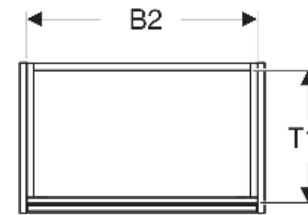

Geberit Renova Compact Unterschrank für Waschtisch, mit einer Tür

EIGENSCHAFTEN

- Holz aus nachhaltiger Forstwirtschaft mit zertifizierter Herkunft
- Wandhängend
- Mit einer Tür
- Anschlagseite links oder rechts
- Griffmulde zum Öffnen
- Tür mit Dämpfungsmechanismus
- Mit einem versetzbaren Einlegeboden

ZUBEHÖR

- Geberit Magnethalter
- Geberit Set Füße schmal

Art-Nr.	Farbe / Oberfläche	B cm	B1 cm	B2 cm	Breite Waschtisch cm	H cm	T cm	T1 cm	Tür	VE1 St.
504.083.JR.1 * Neu	Nussbaum hickory / Melamin Holzstruktur	50	44.6	46.8	55	60.6	33.7	30.2	Anschlag links oder rechts	1