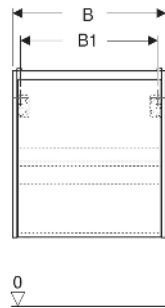

Geberit Renova Compact Unterschrank für Waschtisch, mit einer Tür

EIGENSCHAFTEN

- Holz aus nachhaltiger Forstwirtschaft mit zertifizierter Herkunft
- Wandhängend
- Mit einer Tür
- Anschlagseite links oder rechts
- Griffmulde zum Öffnen
- Tür mit Dämpfungsmechanismus
- Mit einem versetzbaren Einlegeboden

ZUBEHÖR

- Geberit Magnethalter
- Geberit Set Füße schmal

Art-Nr.	Farbe / Oberfläche	B cm	B1 cm	B2 cm	Breite Waschtisch cm	H cm	T cm	T1 cm	Tür	VE1 St.
504.083.JR.1 * Neu	Nussbaum hickory / Melamin Holzstruktur	50	44.6	46.8	55	60.6	33.7	30.2	Anschlag links oder rechts	1