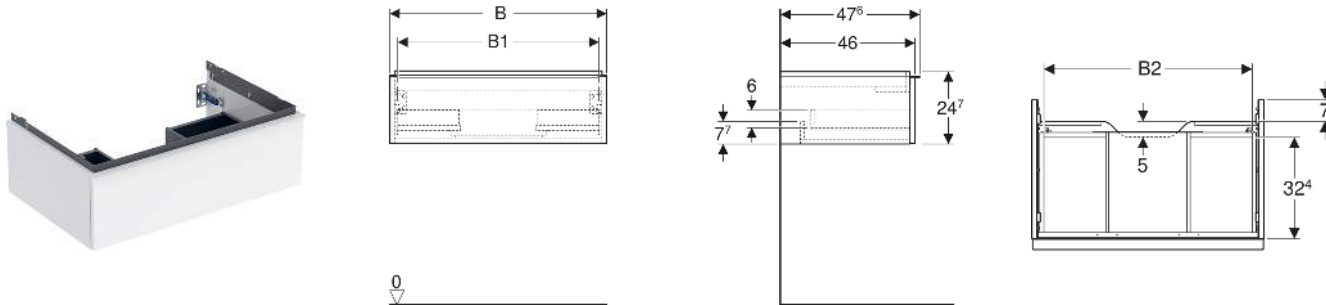

Geberit iCon Unterschrank für Waschtisch, mit einer Schublade

EIGENSCHAFTEN

- FSC™ C134279 zertifiziert
- Wandhängend
- Mit einer Schublade
- Griff zum Öffnen
- Griff austauschbar
- Schublade mit Selbsteinzug
- Schublade ohne Geruchsverschlussausschnitt
- Feuchtigkeitsbeständig
- Vormontiert geliefert

TECHNISCHE DATEN

Werkstoff Hochverdichtete Dreischicht-Holzspanplatte

Schubladenbelastung max. 20 kg

LIEFERUMFANG

- Unterschrank für Waschtisch
- Befestigungsmaterial

ZUBEHÖR

- Geberit Handtuchhalter für Badezimmermöbel
- Geberit Griff
- Geberit Lichtleiste für Schublade, links und rechts, Länge 35 cm
- Geberit Set Schubladeneinsätze für obere Schublade
- Geberit Steckdosenelement mit Netzstecker
- Geberit Steckdosenelement mit ComfortLight-Modul

- Geberit Handtuchhalter für Badezimmermöbel, Ecke rechtwinklig
- Geberit Handtuchhalter für Badezimmermöbel, Ecke abgerundet

INFO

- Für die Installation des Unterschrankes wird ein Geberit Waschbeckenanschluss, Raumsparmodell benötigt. Siehe Sortimentsübersicht Waschtisch-Serie oder Onlinekatalog, Zubehör Waschtische.
- Mix & Match: Artikel gleicher Breite sind in den Serien Geberit ONE, Acanto, iCon frei kombinierbar

Art.-Nr.	Mix & Match	Farbe / Oberfläche	B cm	B1 cm	B2 cm	Breite Waschtisch cm	H cm	T cm	VE1 St.
502.312.JK.1	Ja	Korpus, Front: lava / lackiert matt Griff: lava / pulverbeschichtet matt	88.8	83.4	81.5	90	24.7	47.6	1