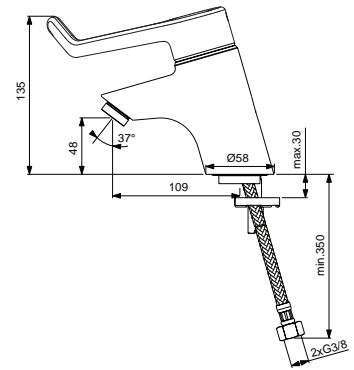

Baujahr: ab November 2007

B8219AA

B8221AA

Oberflächen

AA Chrom

Produkt

- Waschtischsicherheitsarmatur (Bedienhebel 180 mm)
- Waschtischsicherheitsarmatur ohne Ablaufgarnitur (Bedienhebel 180 mm)

Artikel-Nr.

- B8219AA
- B8221AA

Durchfluss bei 3 bar

- 13 Liter
- 13 Liter

Pos.	Bezeichnung	Ersatzteil- Bestell-Nummer	Liefermenge
1	Griffhebel	B960687AA	1 St.
2	Schraube M6x19		
3	Gummikappe Ø8,1x3		
4	Schraube M4		
5	Adapter		
6	Heisswasserbegrenzer		
7	Schraube M4x69		
8	O-Ring Ø39,1x1,3		
9	Einsatzstück		
10	Drehsicherheitskartusche Ø47 mm	B960571NU	1 St.
11	O-Ring Ø44x2		
12	Einsatzstück		
13	Armaturenkörper		
14	Laminarstrahlregler M24x1 -A- diebstahlsicher	B960457AA	1 St.
15	Ab- und Überlaufgarnitur	A962991AA	1 St.
16	Befestigungsset	B960187NU	1 Set
17	Flexibler Schlauch G3/8 M8x1 455 mm	A962359NU	1 St.
18	Zugstange komplett	B964883AA	1 Set
19	Klemmstück	A963404NU	1 St.