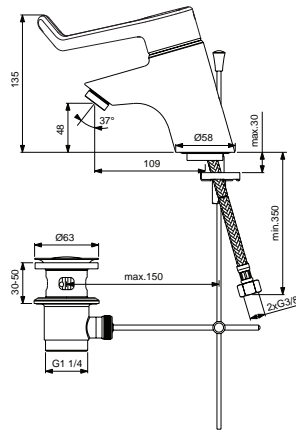

Baujahr: ab November 2007

B8219AA

B8221AA

Oberflächen

AA Chrom

Produkt

- Waschtischsicherheitsarmatur (Bedienhebel 180 mm)
- Waschtischsicherheitsarmatur ohne Ablaufgarnitur (Bedienhebel 180 mm)

Artikel-Nr.

- B8219AA
- B8221AA

Durchfluss bei 3 bar

- 13 Liter
- 13 Liter

Pos.	Bezeichnung	Ersatzteil- Bestell-Nummer	Liefermenge
1	Griffhebel	B960687AA	1 St.
2	Schraube M6x19		
3	Gummikappe Ø8,1x3		
4	Schraube M4		
5	Adapter		
6	Heisswasserbegrenzer		
7	Schraube M4x69		
8	O-Ring Ø39,1x1,3		
9	Einsatzstück		
10	Drehsicherheitskartusche Ø47 mm	B960571NU	1 St.
11	O-Ring Ø44x2		
12	Einsatzstück		
13	Armaturenkörper		
14	Laminarstrahlregler M24x1 -A- diebstahlsicher	B960457AA	1 St.
15	Ab- und Überlaufgarnitur	A962991AA	1 St.
16	Befestigungsset	B960187NU	1 Set
17	Flexibler Schlauch G3/8 M8x1 455 mm	A962359NU	1 St.
18	Zugstange komplett	B964883AA	1 Set
19	Klemmstück	A963404NU	1 St.