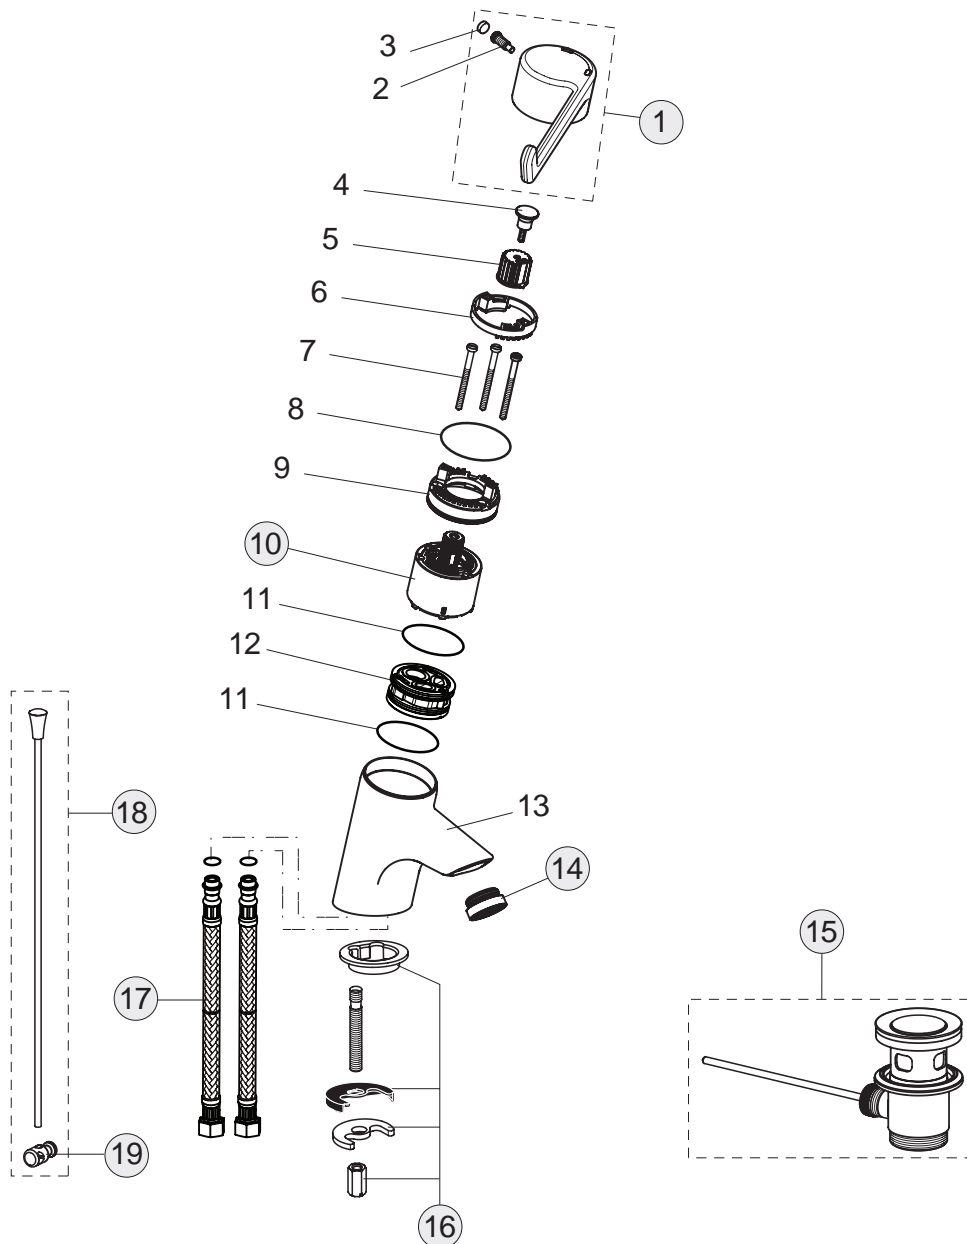

Baujahr: ab November 2007

B8219AA

B8221AA

Oberflächen

AA Chrom

Produkt

- Waschtischsicherheitsarmatur (Bedienhebel 180 mm)
- Waschtischsicherheitsarmatur ohne Ablaufgarnitur (Bedienhebel 180 mm)

Artikel-Nr.

- B8219AA
- B8221AA

Durchfluss bei 3 bar

- 13 Liter
- 13 Liter

Pos.	Bezeichnung	Ersatzteil- Bestell-Nummer	Liefermenge
1	Griffhebel	B960687AA	1 St.
2	Schraube M6x19		
3	Gummikappe Ø8,1x3		
4	Schraube M4		
5	Adapter		
6	Heisswasserbegrenzer		
7	Schraube M4x69		
8	O-Ring Ø39,1x1,3		
9	Einsatzstück		
10	Drehsicherheitskartusche Ø47 mm	B960571NU	1 St.
11	O-Ring Ø44x2		
12	Einsatzstück		
13	Armaturenkörper		
14	Laminarstrahlregler M24x1 -A- diebstahlsicher	B960457AA	1 St.
15	Ab- und Überlaufgarnitur	A962991AA	1 St.
16	Befestigungsset	B960187NU	1 Set
17	Flexibler Schlauch G3/8 M8x1 455 mm	A962359NU	1 St.
18	Zugstange komplett	B964883AA	1 Set
19	Klemmstück	A963404NU	1 St.