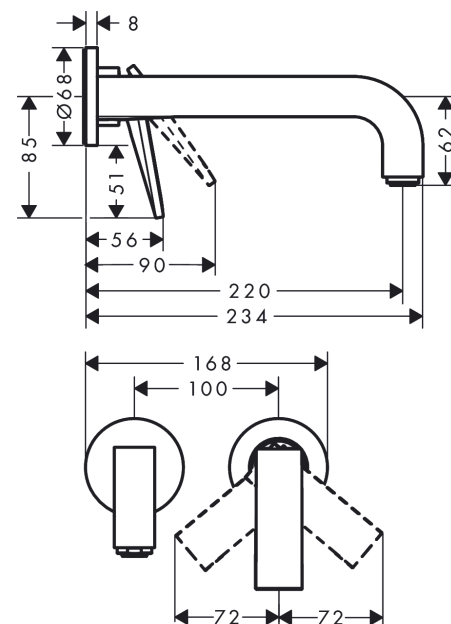

### Merkmale

- besteht aus: Einhebel-Waschtischmischer Unterputz für Wandmontage, Ablaufgarnitur
- Ausladung: 220 mm
- Griffvariante: Hebel
- Strahlart: Normalstrahl
- Maximale Durchflussmenge bei 3 bar: 5 l/min
- Keramikmischsystem
- unverschliessbare Ablaufgarnitur
- Griff rechts oder links positionierbar, abhängig von der Installation des Grundkörpers
- Geräuschgruppe: I
- Durchflussklasse: O
- SVGW 2112-7069
- PA-IX 17510/IO

## Produktabbildung

## Maßzeichnung

**AXOR Citterio**

**Einhebel-Waschtischmischer Unterputz für Wandmontage mit Hebelgriff, Auslauf 220 mm und Rosetten - Rautenschliff**

Oberfläche: **Stainless Steel Optic** Artikelnummer: **39181800**