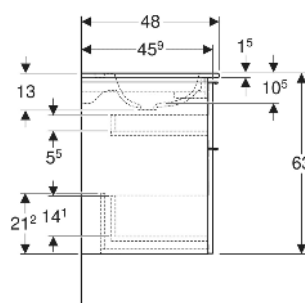

Geberit iCon Set Möbelwaschtisch schmaler Rand, mit Unterschrank, zwei Schubladen und Waschbeckenanschluss

EIGENSCHAFTEN

- FSC™ C134279 zertifiziert
- Wandhängend
- Schmäler Rand
- Mit zwei Schubladen
- Schublade mit Selbststeinzug
- Griff zum Öffnen
- Griff austauschbar
- Schublade ohne Geruchsverschlussausschnitt
- Waschtischunterschrank aus hochverdichteter Dreischicht-Holzspanplatte
- Feuchtigkeitsbeständig
- Vormontiert geliefert

TECHNISCHE DATEN

Werkstoff	Sanitärkeramik / Hochverdichtete Dreischicht- Holzspanplatte
Schubladenbelastung max.	20 kg

LIEFERUMFANG

- Waschtisch
- Clou Waschbeckenanschluss und Siphon Raumsparmodell, ø 32 mm
- Unterschrank für Möbelwaschtisch
- Befestigungsmaterial

ZUBEHÖR

- Geberit Handtuchhalter für Badezimmermöbel
- Geberit Griff
- Geberit Lichtleiste für Schublade, links und rechts, Länge 35 cm
- Geberit Set Schubladeneinsätze für obere Schublade
- Geberit Steckdosenelement mit Netzstecker
- Geberit Steckdosenelement mit ComfortLight-Modul
- Geberit Handtuchhalter für Badezimmermöbel
- Geberit Set Füße schmal

INFO

- Ab dem 01.01.2026 ist der Waschbeckenanschluss und Geruchsverschluss Raumsparmodell im Lieferumfang enthalten.

<i>Art.-Nr.</i>	<i>Farbe / Oberfläche</i>	<i>Hahnloch</i>	<i>Überlauf</i>	<i>B</i> cm	<i>B1</i> cm	<i>B2</i> cm	<i>B3</i> cm	<i>B4</i> cm	<i>H</i> cm	<i>T</i> cm	<i>VE1</i> St
502.331.JH.1	Waschtisch: weiß / KeraTect Korpus, Front: Eiche / Melamin Holzstruktur Griff: lava / pulverbeschichtet matt	mittig	ohne	60	53.8	53.8	51.7	49	63	48	1