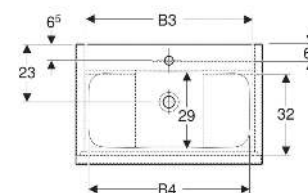

Geberit iCon Set Möbelwaschtisch schmaler Rand, mit Unterschrank, zwei Schubladen und Waschbeckenanschluss

EIGENSCHAFTEN

- FSC™ C134279 zertifiziert
- Wandhängend
- Schmäler Rand
- Mit zwei Schubladen
- Schublade mit Selbststeinzug
- Griff zum Öffnen
- Griff austauschbar
- Schublade ohne Geruchsverschlussausschnitt
- Waschtischunterschrank aus hochverdichteter Dreischicht-Holzspanplatte
- Feuchtigkeitsbeständig
- Vormontiert geliefert

TECHNISCHE DATEN

Werkstoff	Sanitärkeramik / Hochverdichtete Dreischicht- Holzspanplatte
Schubladenbelastung max.	20 kg

LIEFERUMFANG

- Waschtisch
- Clou Waschbeckenanschluss und Siphon Raumsparmodell, ø 32 mm
- Unterschrank für Möbelwaschtisch
- Befestigungsmaterial

INFO

- Ab dem 01.01.2026 ist der Waschbeckenanschluss und Geruchsverschluss Raumsparmodell im Lieferumfang enthalten.

<i>Art.-Nr.</i>	<i>Farbe / Oberfläche</i>	<i>Hahnloch</i>	<i>Überlauf</i>	<i>B</i> cm	<i>B1</i> cm	<i>B2</i> cm	<i>B3</i> cm	<i>B4</i> cm	<i>H</i> cm	<i>T</i> cm	<i>VE1</i> St
502.331.JH.1	Waschtisch: weiß / KeraTect Korpus, Front: Eiche / Melamin Holzstruktur Griff: lava / pulverbeschichtet matt	mittig	ohne	60	53.8	53.8	51.7	49	63	48	1