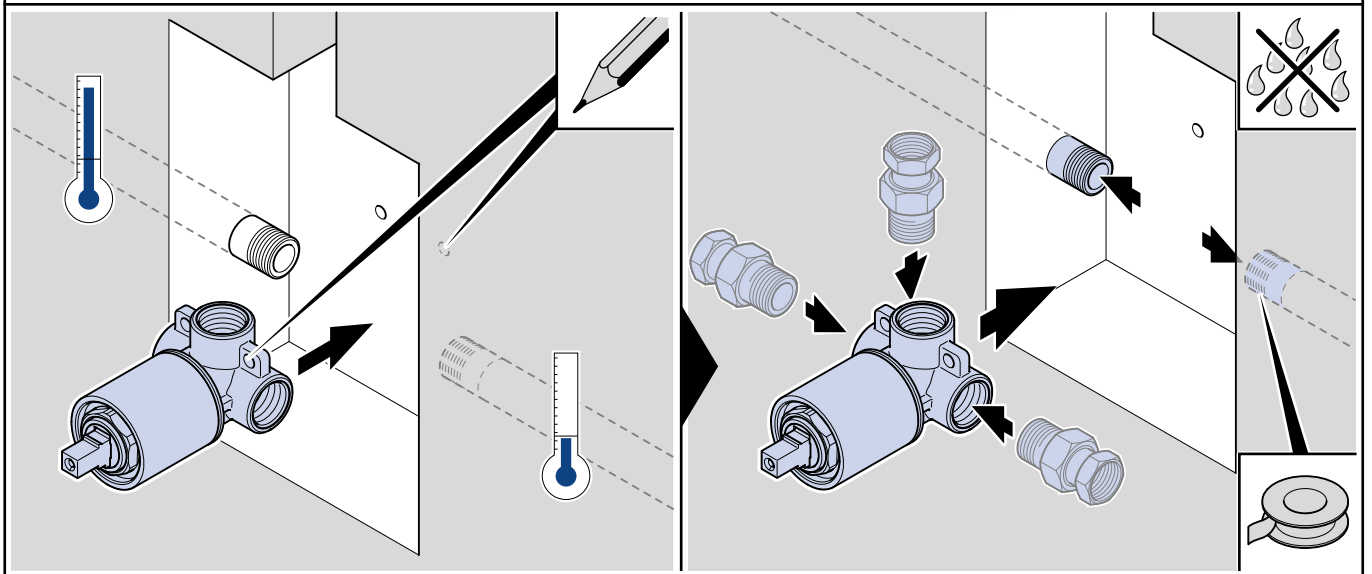

Dawn

- | | | |
|-------------------------------------|-----------------------------------|-----------------------|
| DE Montageanleitung | IT Istruzioni di montaggio | TVW10610B15000 |
| FR Instructions de montage | PL Instrukcja montażu | TVW10610B15200 |
| NL Montage-instructie | ZH 装配说明 | TVW10611B15161 |
| ES Instrucciones de montaje | | |
| EN Installation Instructions | | |