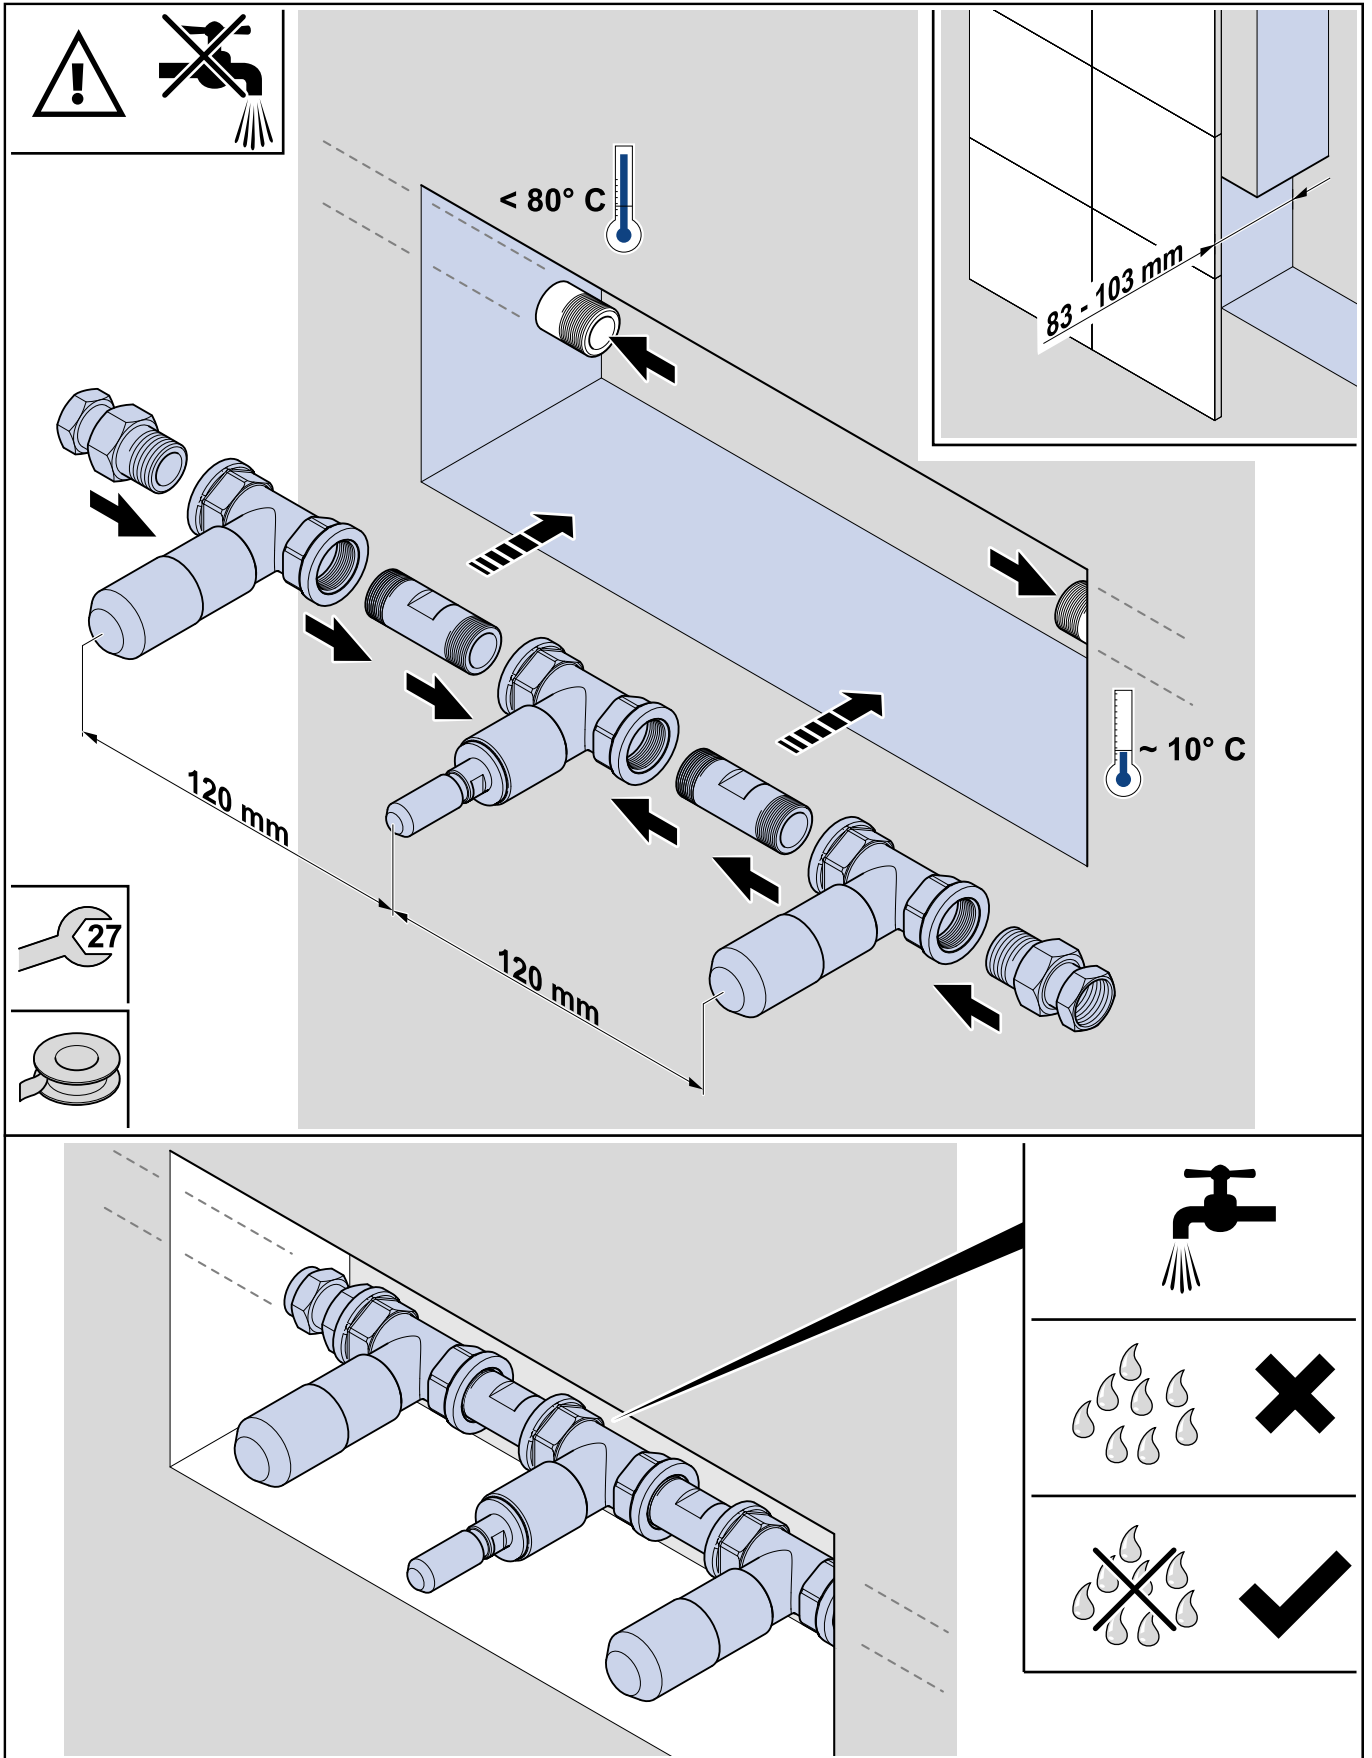

Dawn

- | | | |
|-------------------------------------|-----------------------------------|-----------------------|
| DE Montageanleitung | IT Istruzioni di montaggio | TVW10610B15000 |
| FR Instructions de montage | PL Instrukcja montażu | TVW10610B15200 |
| NL Montage-instructie | ZH 装配说明 | TVW10611B15161 |
| ES Instrucciones de montaje | | |
| EN Installation Instructions | | |