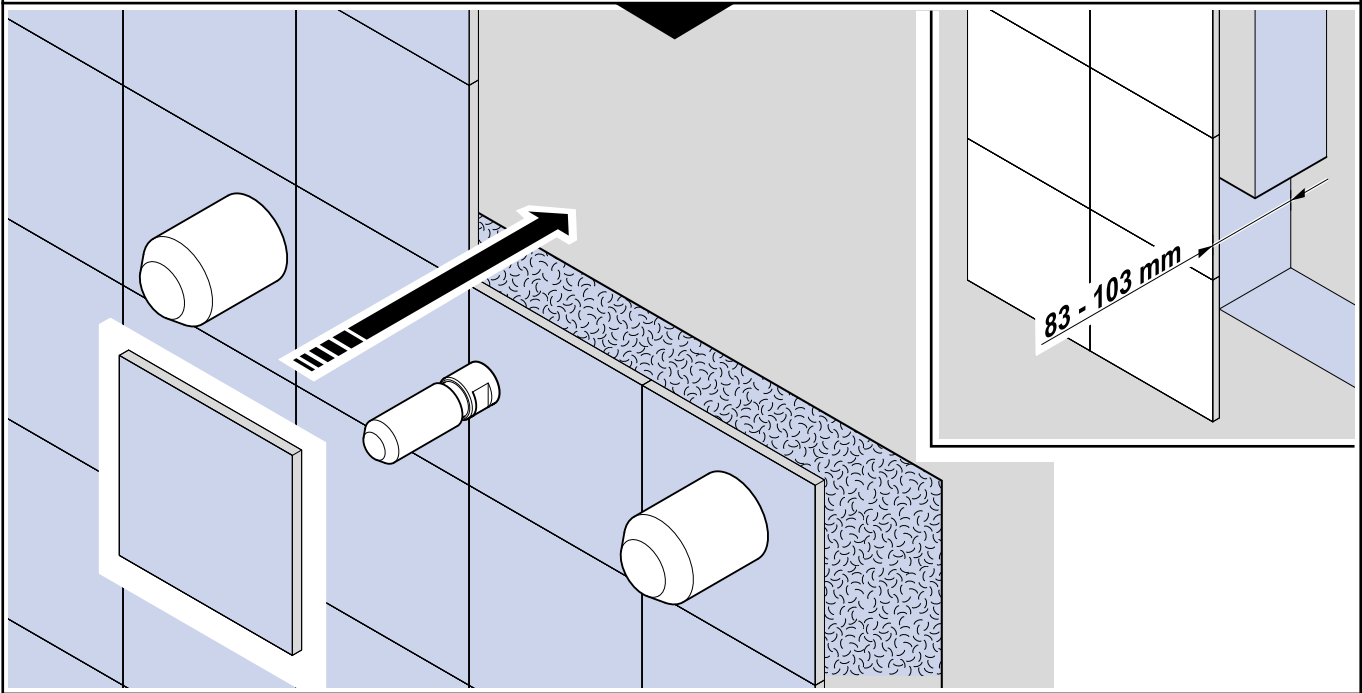

Dawn

- | | | |
|-------------------------------------|-----------------------------------|-----------------------|
| DE Montageanleitung | IT Istruzioni di montaggio | TVW10610B15000 |
| FR Instructions de montage | PL Instrukcja montażu | TVW10610B15200 |
| NL Montage-instructie | ZH 装配说明 | TVW10611B15161 |
| ES Instrucciones de montaje | | |
| EN Installation Instructions | | |