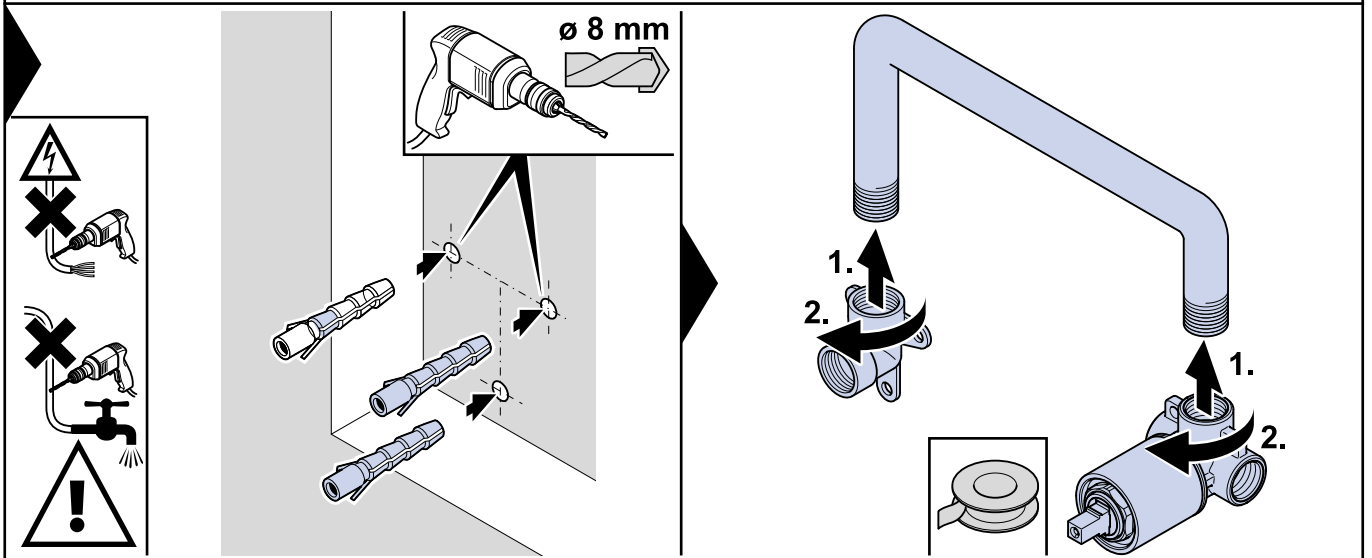

Dawn

- | | | |
|-------------------------------------|-----------------------------------|-----------------------|
| DE Montageanleitung | IT Istruzioni di montaggio | TVW10610B15000 |
| FR Instructions de montage | PL Instrukcja montażu | TVW10610B15200 |
| NL Montage-instructie | ZH 装配说明 | TVW10611B15161 |
| ES Instrucciones de montaje | | |
| EN Installation Instructions | | |