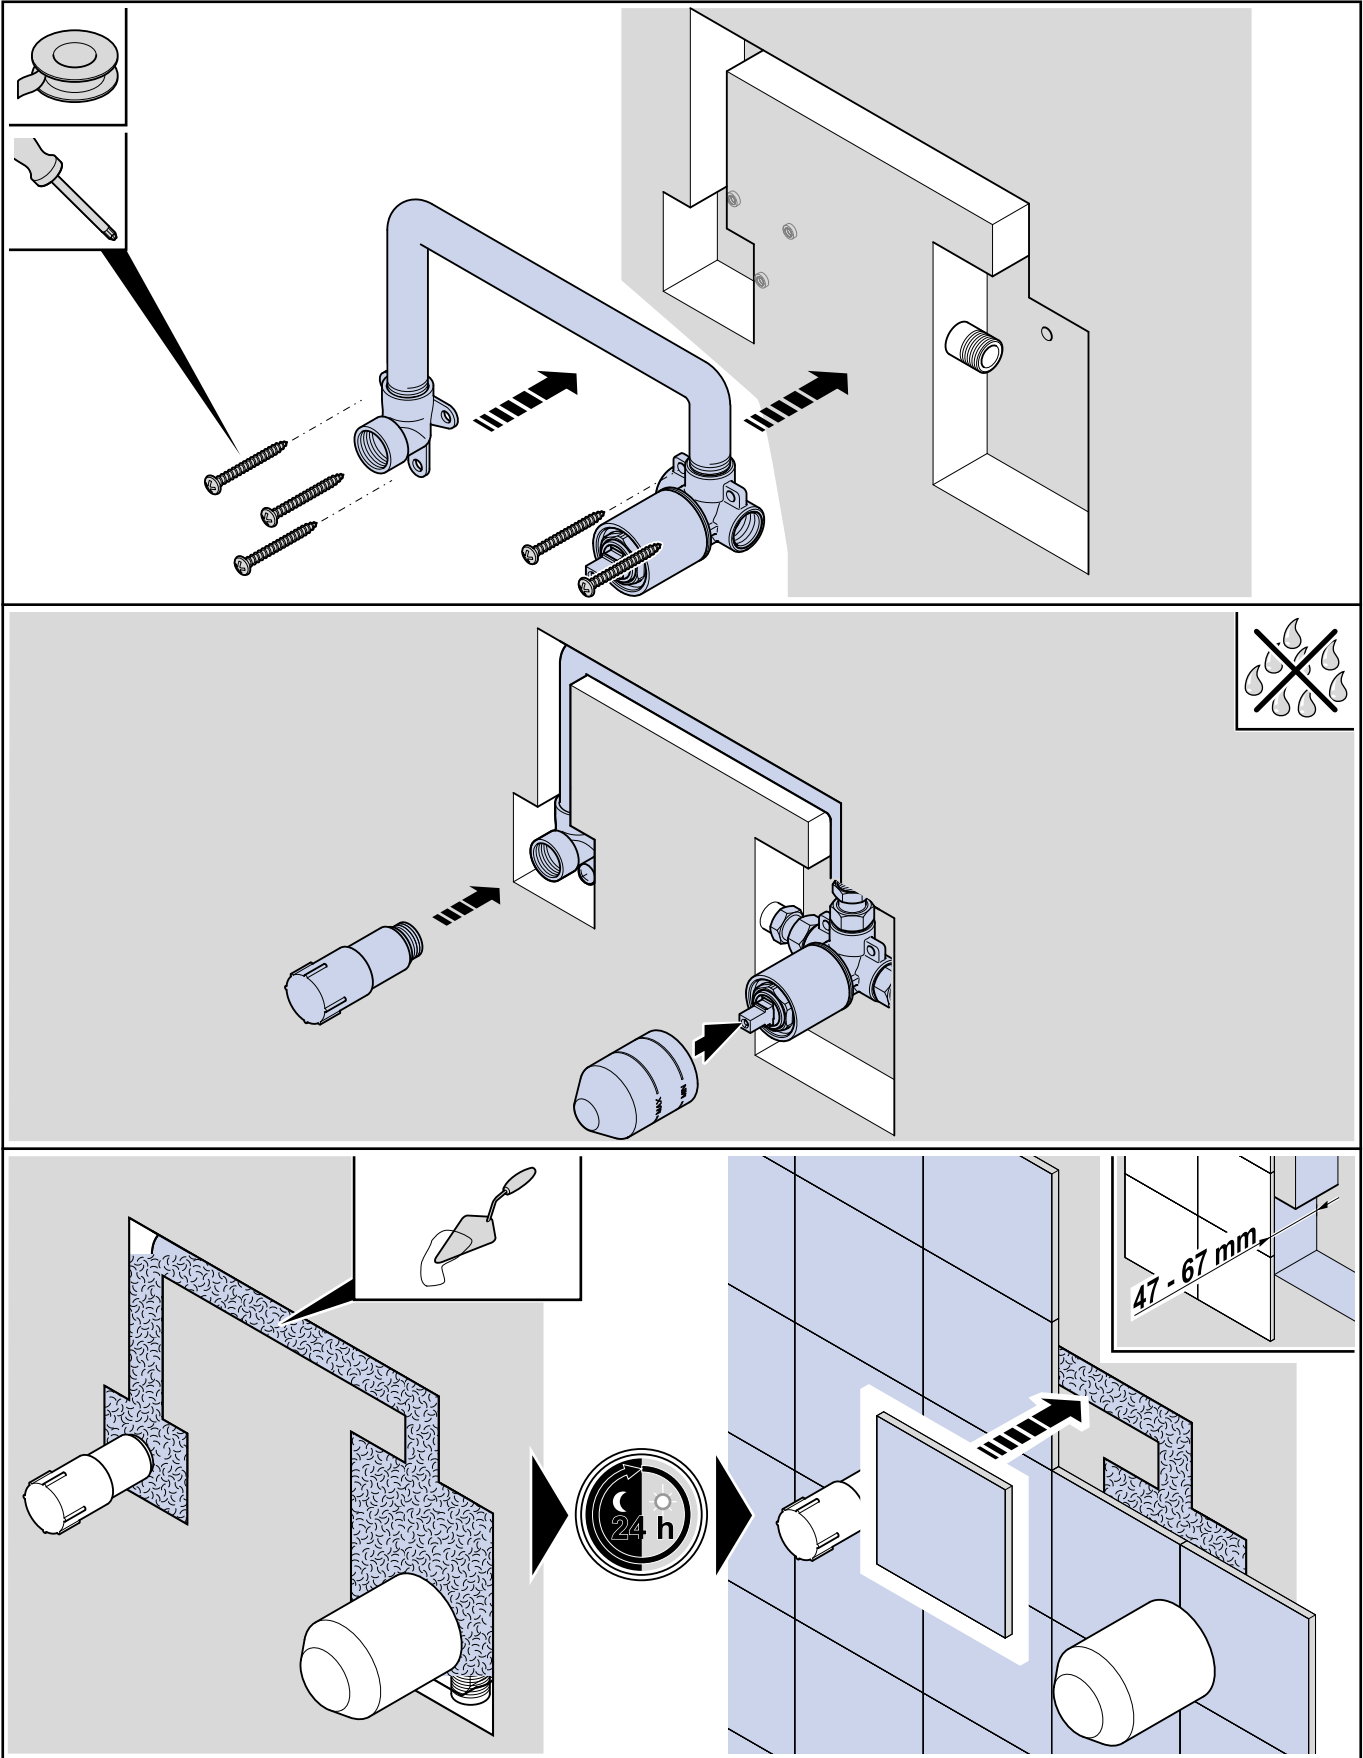

Dawn

- | | | |
|-------------------------------------|-----------------------------------|-----------------------|
| DE Montageanleitung | IT Istruzioni di montaggio | TVW10610B15000 |
| FR Instructions de montage | PL Instrukcja montażu | TVW10610B15200 |
| NL Montage-instructie | ZH 装配说明 | TVW10611B15161 |
| ES Instrucciones de montaje | | |
| EN Installation Instructions | | |