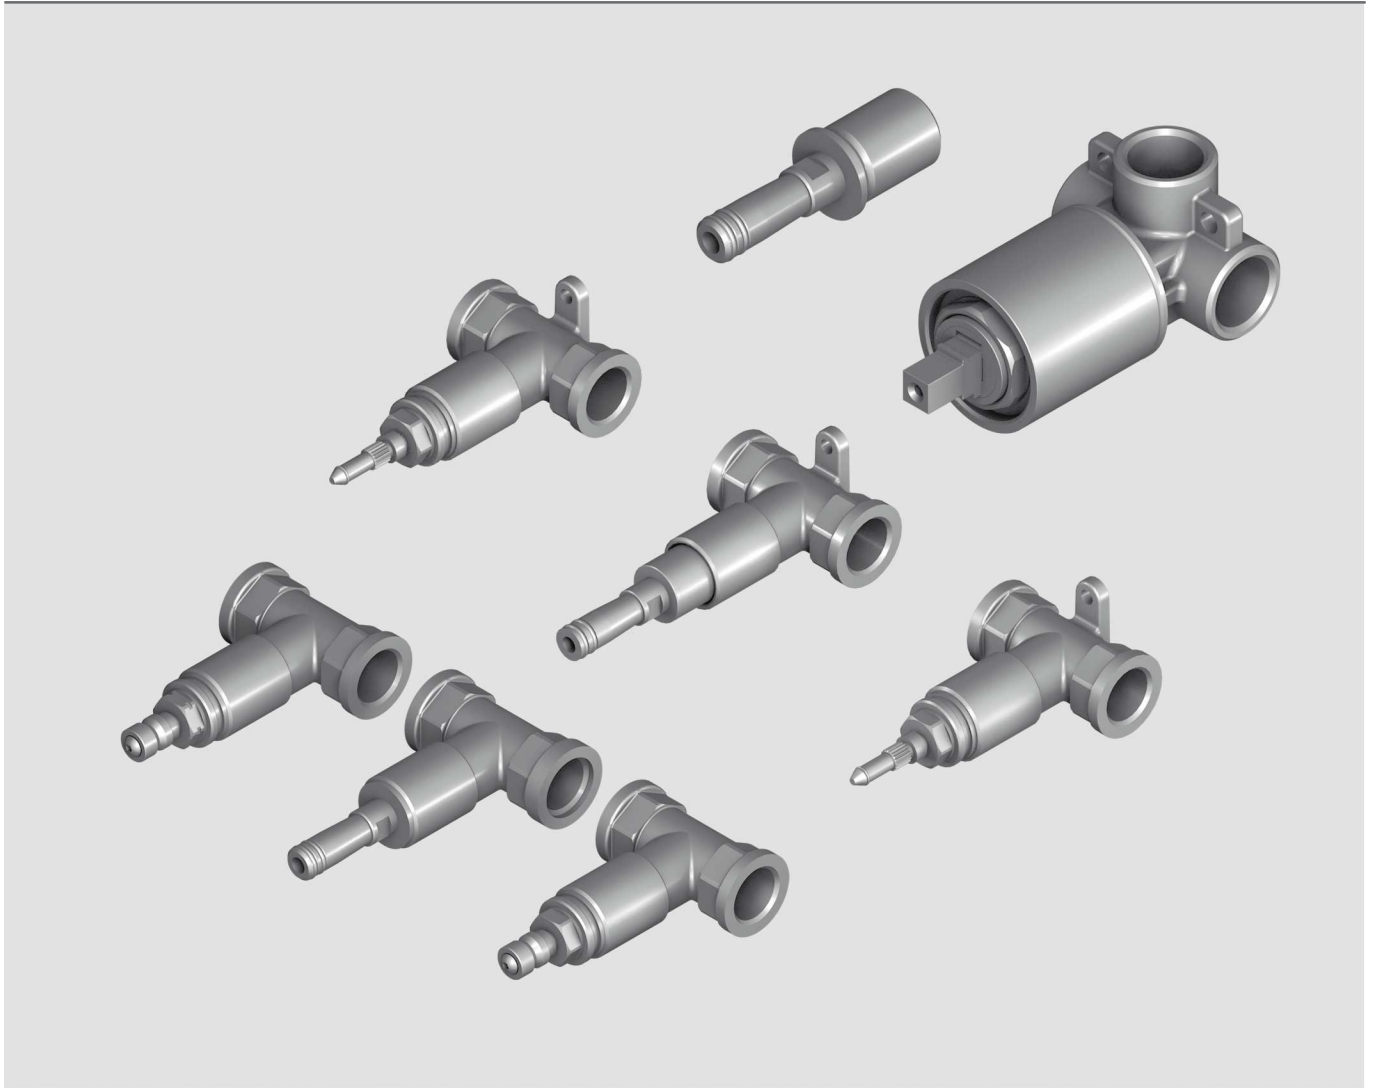

Dawn

- | | | |
|-------------------------------------|-----------------------------------|-----------------------|
| DE Montageanleitung | IT Istruzioni di montaggio | TVW10610B15000 |
| FR Instructions de montage | PL Instrukcja montażu | TVW10610B15200 |
| NL Montage-instructie | ZH 装配说明 | TVW10611B15161 |
| ES Instrucciones de montaje | | |
| EN Installation Instructions | | |