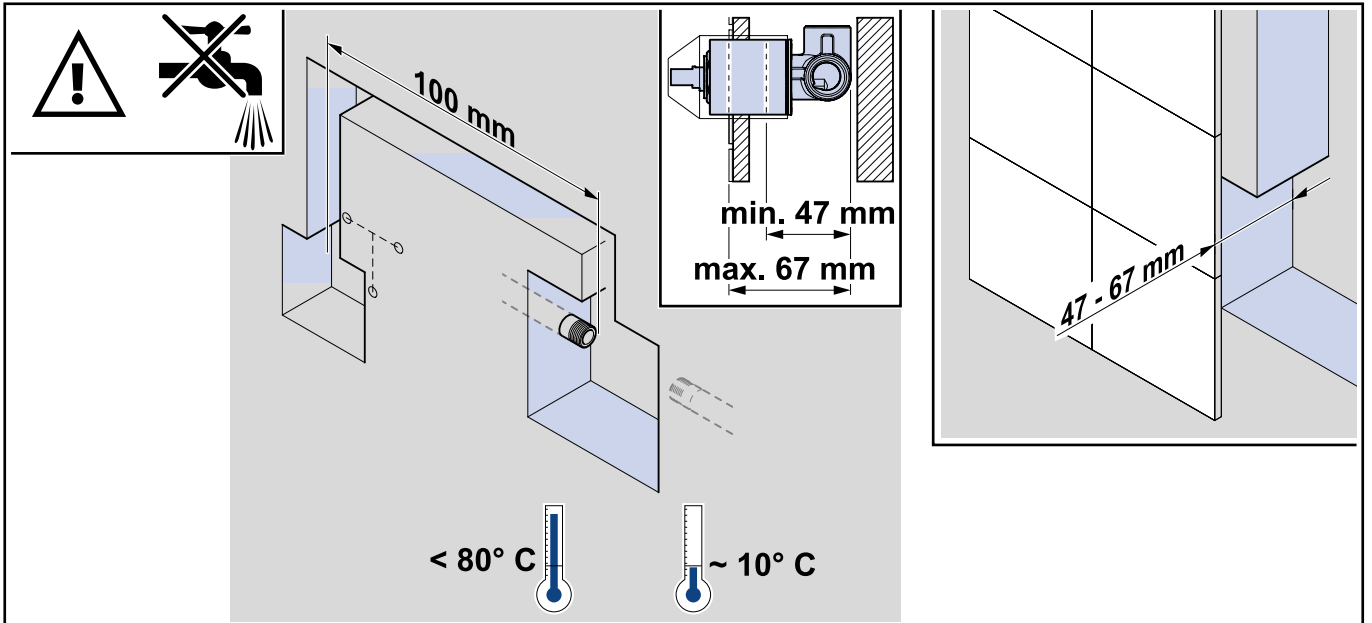

Dawn

- | | | |
|-------------------------------------|-----------------------------------|-----------------------|
| DE Montageanleitung | IT Istruzioni di montaggio | TVW10610B15000 |
| FR Instructions de montage | PL Instrukcja montażu | TVW10610B15200 |
| NL Montage-instructie | ZH 装配说明 | TVW10611B15161 |
| ES Instrucciones de montaje | | |
| EN Installation Instructions | | |