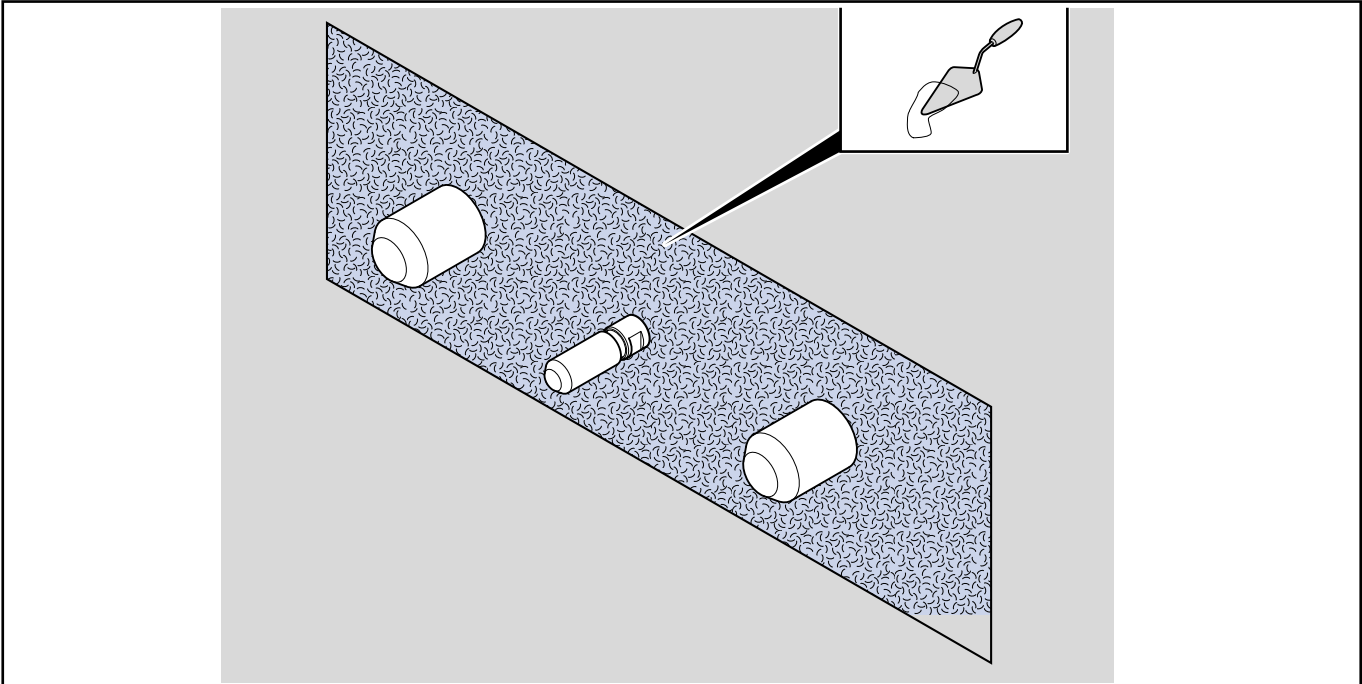

Dawn

- | | | |
|-------------------------------------|-----------------------------------|-----------------------|
| DE Montageanleitung | IT Istruzioni di montaggio | TVW10610B15000 |
| FR Instructions de montage | PL Instrukcja montażu | TVW10610B15200 |
| NL Montage-instructie | ZH 装配说明 | TVW10611B15161 |
| ES Instrucciones de montaje | | |
| EN Installation Instructions | | |