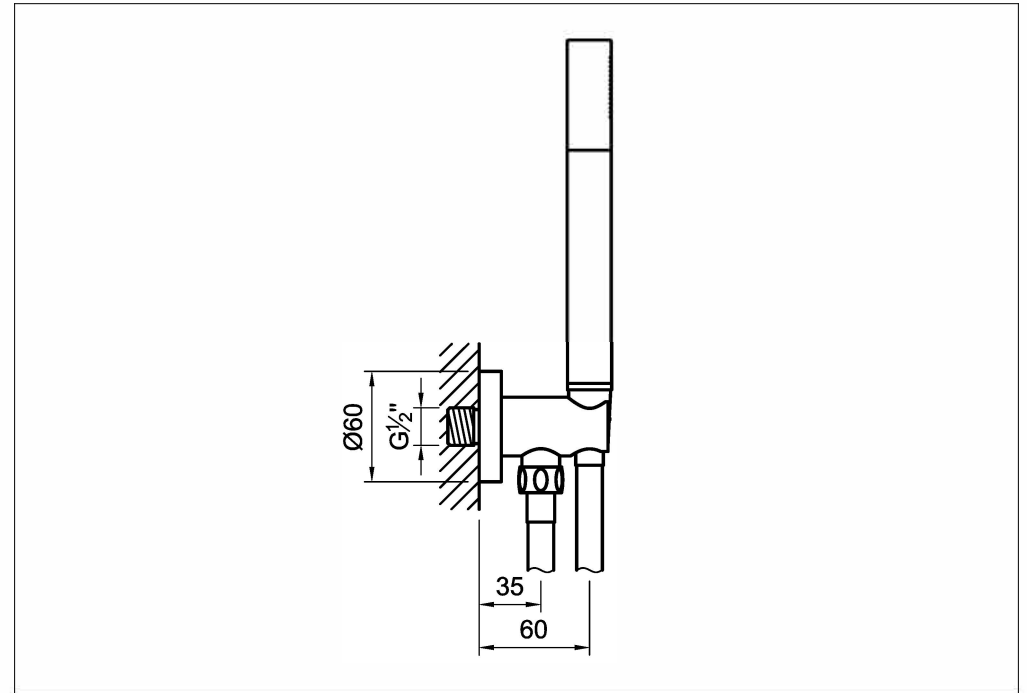

STEINBERG

Handbrausegarnitur

Art.Nr.100 1670 S

Installation

Technische Zeichnung

Explosionszeichnung