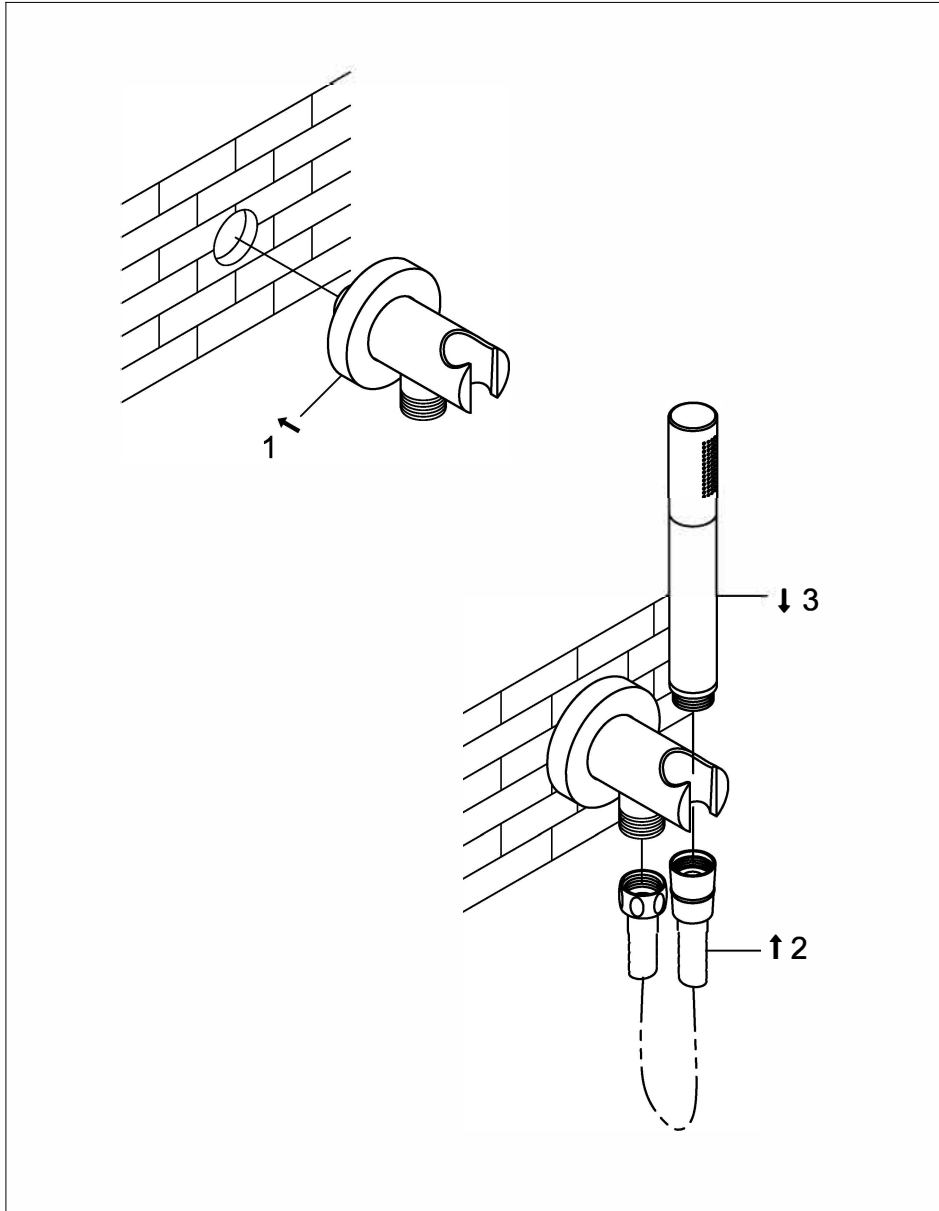

STEINBERG

Handbrausegarnitur

Art.Nr.100 1670 S

Installation

Technische Zeichnung

Explosionszeichnung