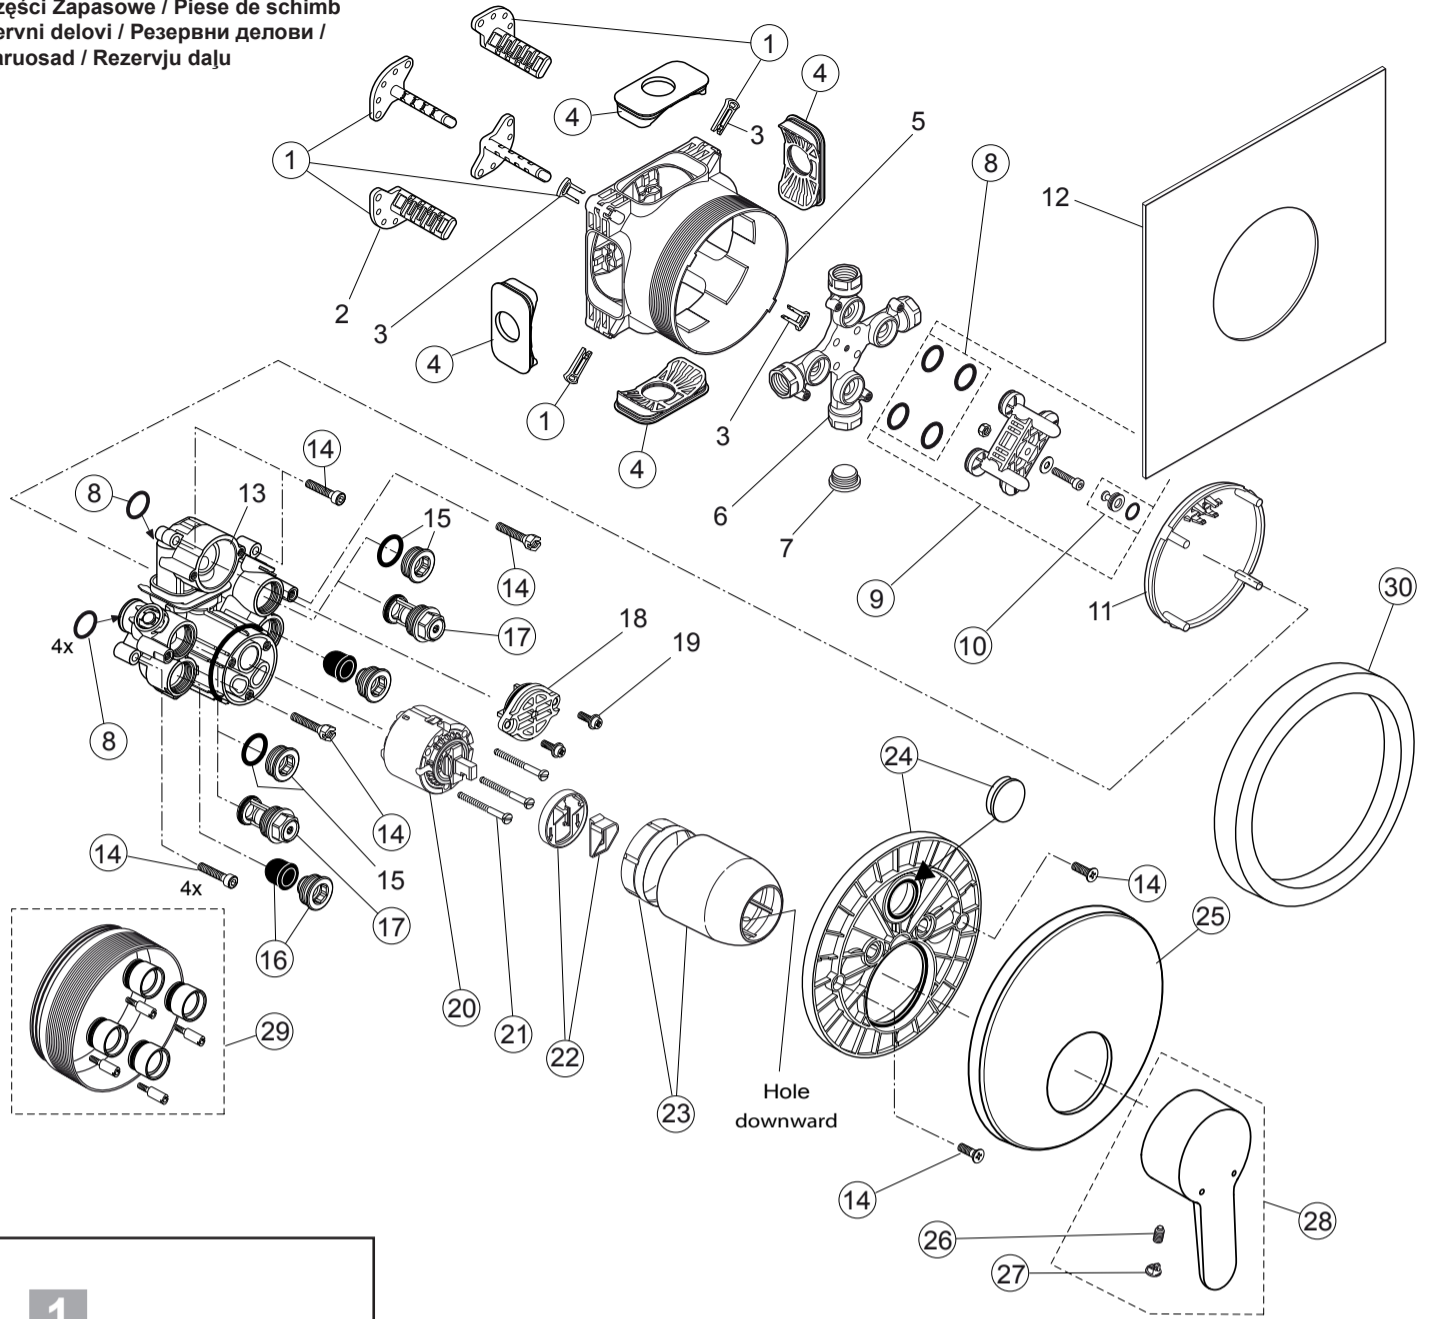

XX = AA, AD...

- 1 A 963 131 NU
- 4 A 963 132 NU
- 8 A 963 143 NU
- 9 A 963 146 NU
- 10 A 963 147 NU
- 14 A 960 890 NU
- 16 A 960 891 NU
- 17 A 960 706 NU
- 20 A 960 500 NU
- 21 A 963 335 NU
- 22 A 860 700 NU
- 23 A 960 893 XX
- 24 A 960 895 NU
- 25 A 962 390 XX
- 26 A 963 309 NU
- 27 A 963 054 NU
- 28 B 961 011 XX
- 29 A 960 704 NU
- A 962 476 NU
- 30 A 960 705 XX

**CONNECT BLUE**  
 A 5801 .. A5944 ..

0612 / A 866 525  
 (+ A 866 612)  
 Made in Germany

Ideal Standard International BVBA  
 Chaussée de Wavre, 1789 - box 15  
 1160 Bruxelles  
 Belgium

www.idealstandardinternational.com