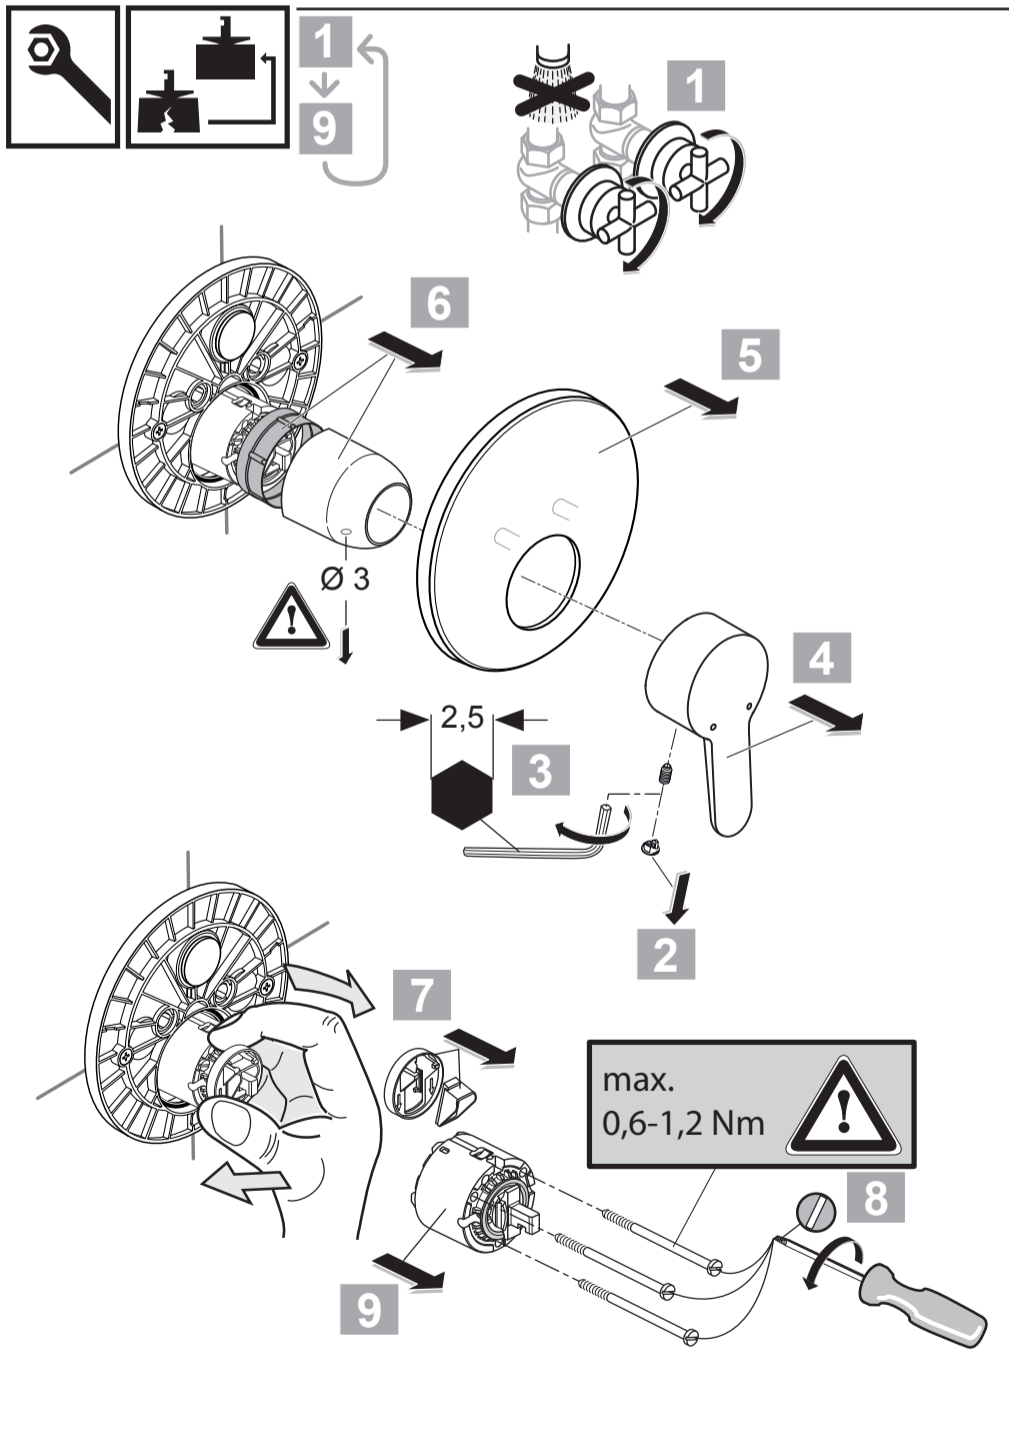

XX = AA, AD...

- 1 A 963 131 NU
- 4 A 963 132 NU
- 8 A 963 143 NU
- 9 A 963 146 NU
- 10 A 963 147 NU
- 14 A 960 890 NU
- 16 A 960 891 NU
- 17 A 960 706 NU
- 20 A 960 500 NU
- 21 A 963 335 NU
- 22 A 860 700 NU
- 23 A 960 893 XX
- 24 A 960 895 NU
- 25 A 962 390 XX
- 26 A 963 309 NU
- 27 A 963 054 NU
- 28 B 961 011 XX
- 29 A 960 704 NU
- A 962 476 NU
- 30 A 960 705 XX

**CONNECT BLUE**  
 A 5801 .. A5944 ..

0612 / A 866 525  
 (+ A 866 612)  
 Made in Germany

Ideal Standard International BVBA  
 Chaussée de Wavre, 1789 - box 15  
 1160 Bruxelles  
 Belgium

www.idealstandardinternational.com