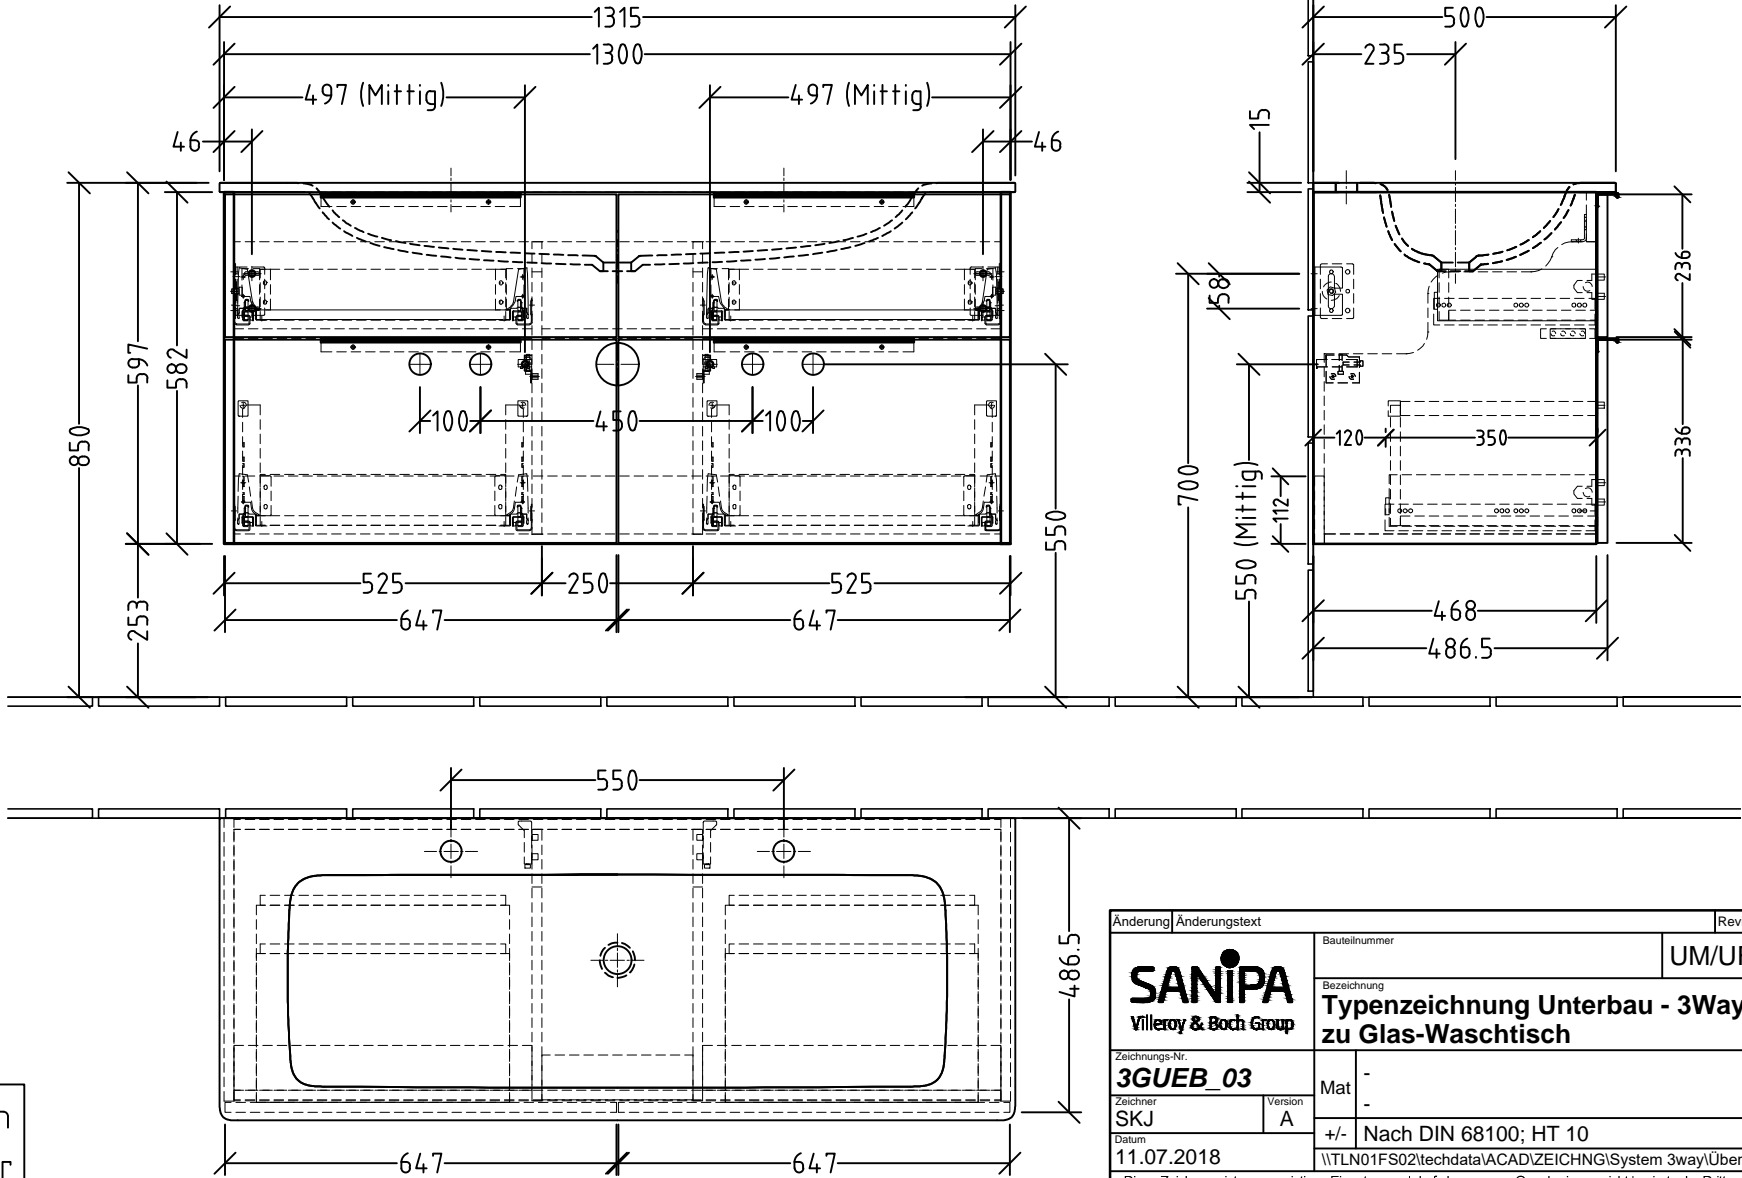

3G208 \_\_\_\_\_

+ 3G208 64 A - WT

+ 3G208 9Z B - Clou

Siphonangaben  
vom Hersteller

Anderung	Anderungstext	Revisor	Datum
<b>SANIPA</b> Villeroy & Boch Group		Bauteilnummer UM/UF	
Bezeichnung <b>Typenzeichnung Unterbau - 3Way                  zu Glas-Waschtisch</b>			
Zeichnungs-Nr. <b>3GUEB_03</b>		Mat -	
Zeichner SKJ	Version A	+/- Nach DIN 68100; HT 10	
Datum 11.07.2018		\\TLN01FS02\techdata\ACAD\ZEICHNG\System 3way\Übersicht 3G	
Diese Zeichnung ist unser geistiges Eigentum und darf ohne unsere Genehmigung nicht kopiert oder Dritten zugänglich gemacht werden.			