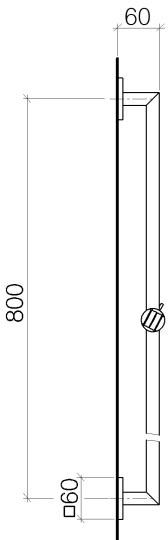

## Dusche - Deque

Wandrohr mit Schieber - Dark Platinum matt

Artikelnummer: 26 701 980-99

- Ausladung 68 mm
- Rosette 60 x 60 mm
- Stichmaß 800 mm

Dark Platinum matt

## Maßzeichnung

Alle Angaben in mm / inch = mm x 0,0394

Dusche - Deque

Wandrohr mit Schieber - Dark Platinum matt

Artikelnummer: 26 701 980-99

Dusche - Deque

Wandrohr mit Schieber - Dark Platinum matt

Artikelnummer: 26 701 980-99