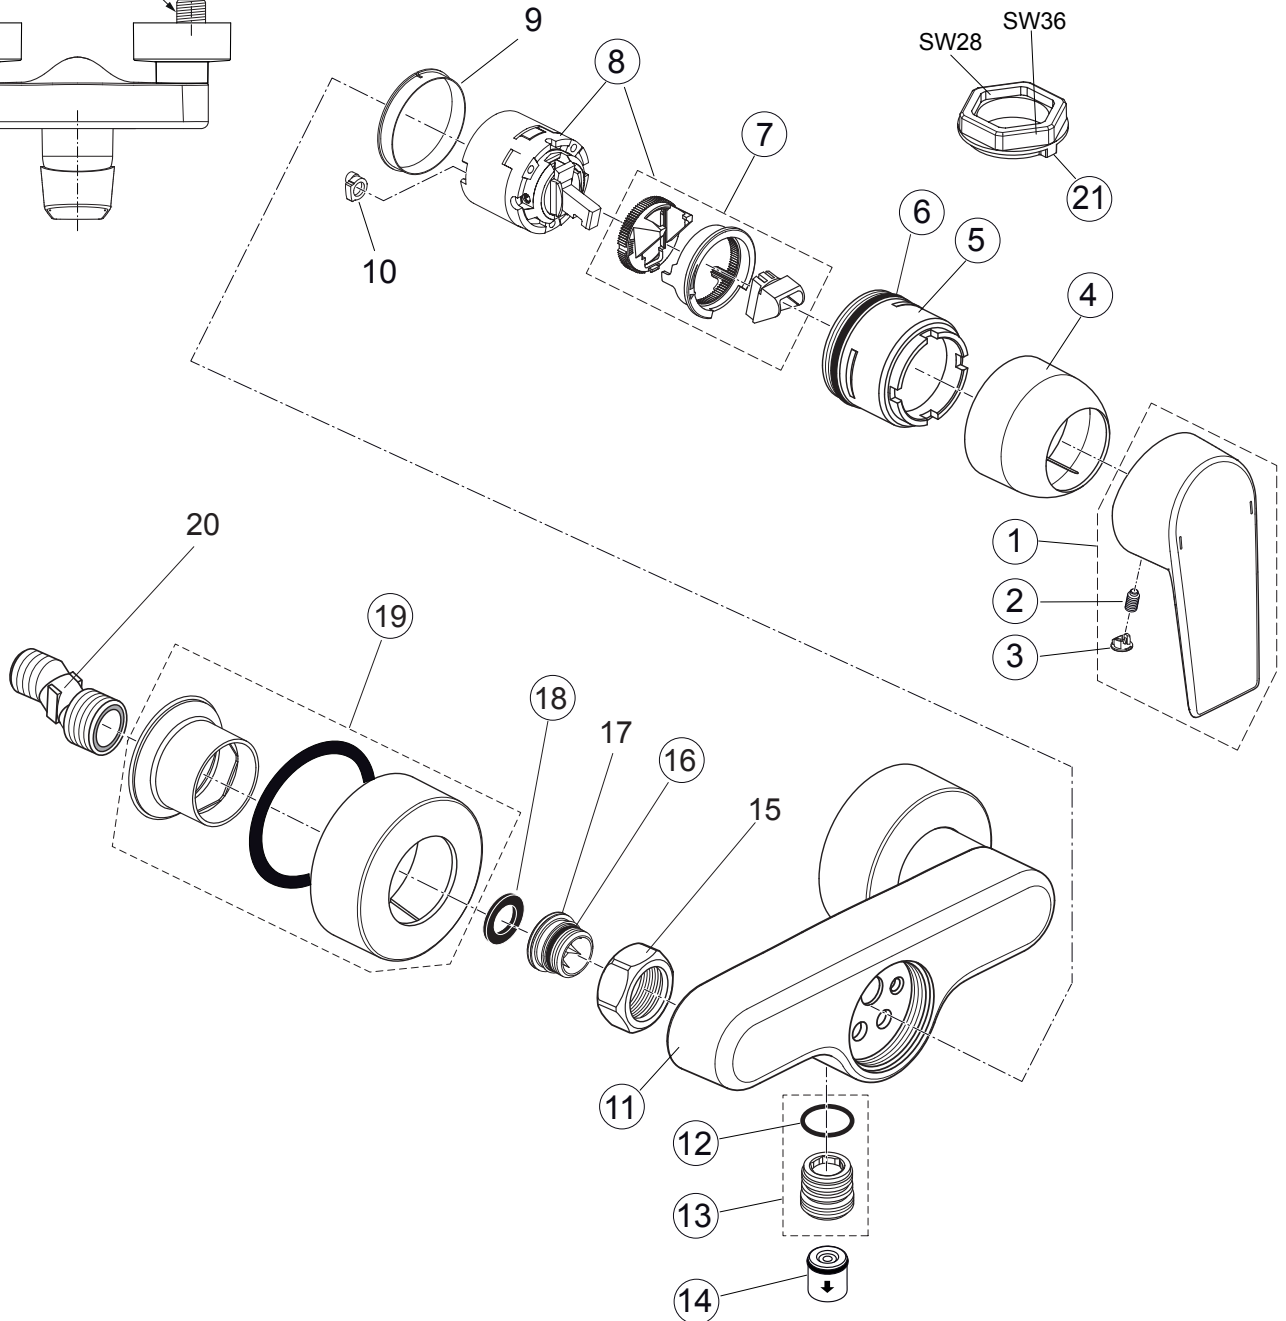

### Ideal Standard

Produced since: **Jun. 2019**

Shower Mixer  
chrome

**A6694AA**

Pos.	Description	Part-Number	Qty.	Pos.	Description	Part-Number	Qty.
1	Lever cpl. w Logo ISI + Pos. 7	<b>A 861 019 AA</b>	1 Set	13	Nipple G1/2 outside cpl.	<b>A 963 651 NU</b>	1 Set
2	Thread pin M5x10 DIN915	<b>A 963 309 NU</b>	1 pcs	14	Non-return valve DW15	<b>A 962 594 NU</b>	2 pcs
3	Handle cap	<b>B 960 473 AA</b>	1 pcs	15	Coupling nut G3/4		
4	Cap + Pos. 22	<b>B 960 779 AA</b>	1 Set	16	O - ring Ø 15,6 x 1,78	<b>A 961 182 NU</b>	1 pcs
5	Thread ring + Pos. 22, 9	<b>B 960 780 NU</b>	1 Set	17	Seat M19x1,5 left thread		
6	O - ring Ø 41 x 1,78	<b>A 961 863 NU</b>	1 pcs	18	Fibre / Filter Ø24x15x2,4	<b>A 963 909 NU</b>	2 pcs
7	Lever adapter			19	Escutcheon cpl.	<b>B 961 016 AA</b>	1 Set
8	Cartridge Ø38	<b>A 861 156 NU*</b>	1 Set	20	S-Connector		
9	Key for pos. 5	<b>B 960 650 NU</b>	1 pcs				
11	Body						
12	O - ring Ø 17 x 2	<b>A 961 810 NU</b>	2 pcs				

(\* not all parts needed)

Produced since: Jan. 2016 - Jun. 2019

Shower Mixer  
chrome

**A6694AA**

Pos.	Description	Part-Number	Qty.	Pos.	Description	Part-Number	Qty.
1	Lever cpl. with Logo ISI	<b>A 861 019 AA</b>	1 Set	12	O - ring Ø 17 x 2	<b>A 961 810 NU</b>	2 pcs
2	Thread pin M5x10 DIN915	<b>A 963 309 NU</b>	1 pcs	13	Nipple G1/2 outside cpl.	<b>A 963 651 NU</b>	1 Set
3	Handle cap	<b>B 960 473 AA</b>	1 pcs	14	Non-return valve DW15	<b>A 962 594 NU</b>	2 pcs
4	Cap + Pos. 22	<b>B 960 779 AA</b>	1 Set	15	Coupling nut G3/4		
5	Thread ring + Pos. 22, 9	<b>B 960 780 NU</b>	1 Set	16	O - ring Ø 15,6 x 1,78	<b>A 961 182 NU</b>	1 pcs
6	O - ring Ø 41 x 1,78	<b>A 961 863 NU</b>	1 pcs	17	Seat M19x1,5 left thread		
7	ECO-function / Hot limiter	<b>A 963 314 NU</b>	1 Set	18	Fibre / Filter Ø24x15x2,4	<b>A 963 909 NU</b>	2 pcs
8	Cartridge Ø40 + Pos.25	<b>B 960 775 NU</b>	1 Set	19	Escutcheon cpl.	<b>B 961 016 AA</b>	1 Set
9	Support ring			20	S-Connector		
10	Pin			21	Key for pos. 5	<b>B 960 650 NU</b>	1 pcs
11	Body						