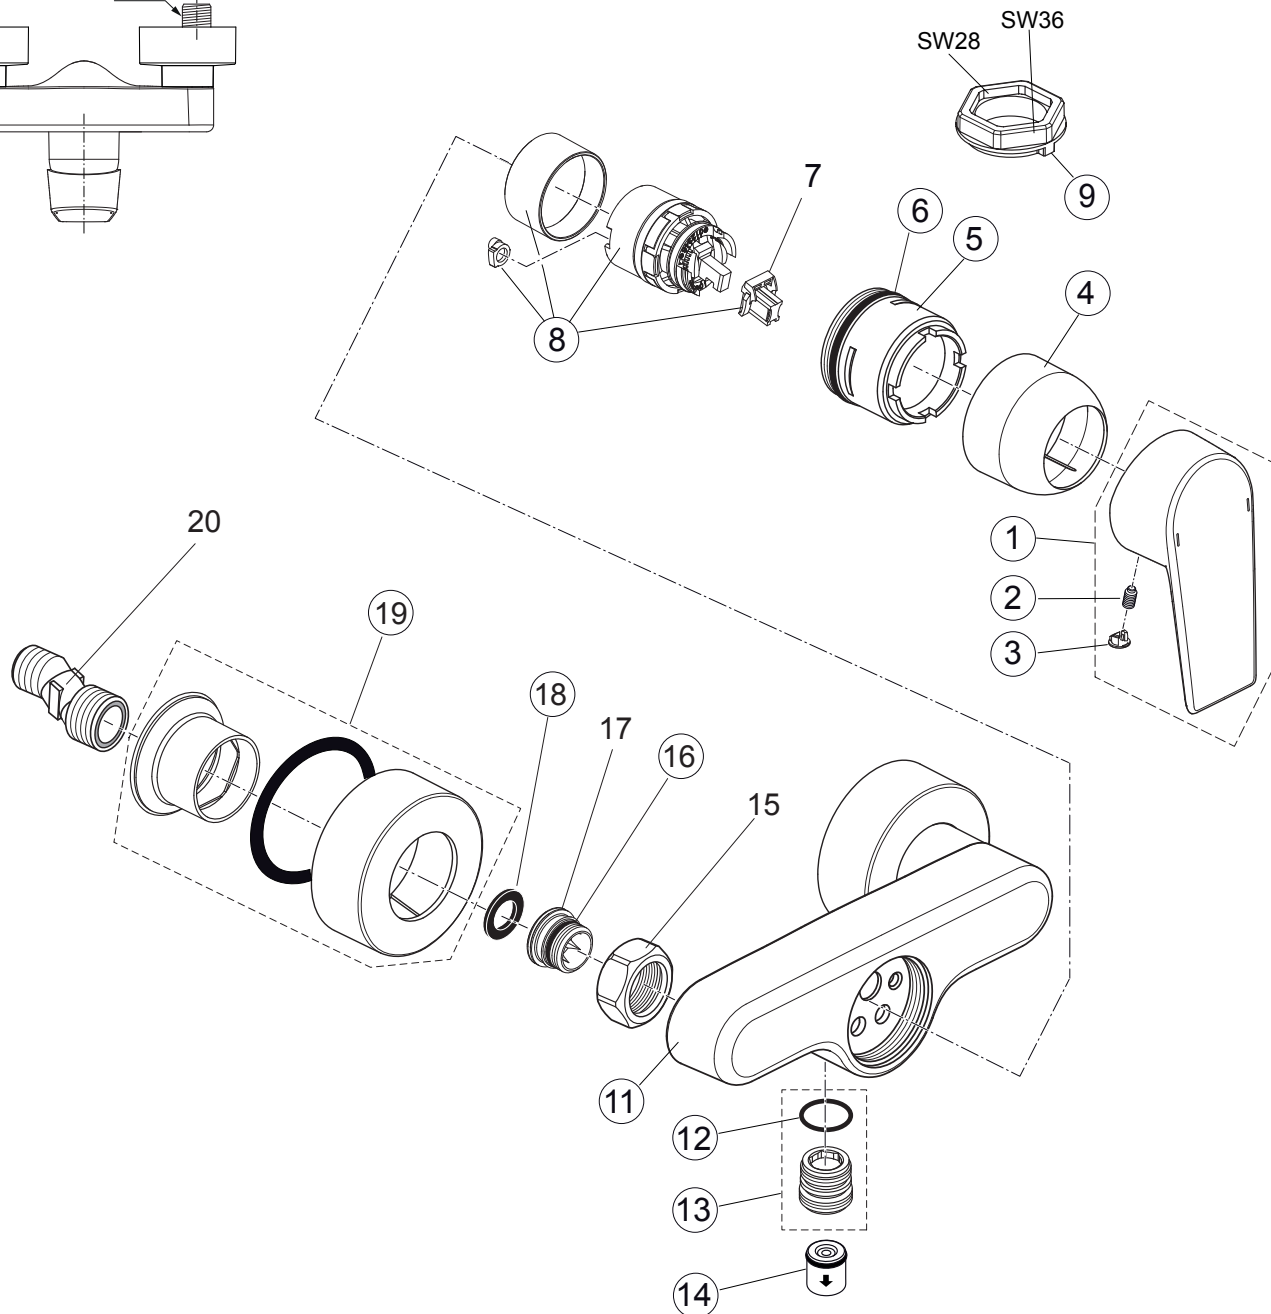

## A6694..

### Ideal Standard

Produced since: **Jun. 2019**

Shower Mixer  
chrome

**A6694AA**

Pos.	Description	Part-Number	Qty.	Pos.	Description	Part-Number	Qty.
1	Lever cpl. w Logo ISI + Pos. 7	<b>A 861 019 AA</b>	1 Set	13	Nipple G1/2 outside cpl.	<b>A 963 651 NU</b>	1 Set
2	Thread pin M5x10 DIN915	<b>A 963 309 NU</b>	1 pcs	14	Non-return valve DW15	<b>A 962 594 NU</b>	2 pcs
3	Handle cap	<b>B 960 473 AA</b>	1 pcs	15	Coupling nut G3/4		
4	Cap + Pos. 22	<b>B 960 779 AA</b>	1 Set	16	O - ring Ø 15,6 x 1,78	<b>A 961 182 NU</b>	1 pcs
5	Thread ring + Pos. 22, 9	<b>B 960 780 NU</b>	1 Set	17	Seat M19x1,5 left thread		
6	O - ring Ø 41 x 1,78	<b>A 961 863 NU</b>	1 pcs	18	Fibre / Filter Ø24x15x2,4	<b>A 963 909 NU</b>	2 pcs
7	Lever adapter			19	Escutcheon cpl.	<b>B 961 016 AA</b>	1 Set
8	Cartridge Ø38	<b>A 861 156 NU*</b>	1 Set	20	S-Connector		
9	Key for pos. 5	<b>B 960 650 NU</b>	1 pcs				
11	Body						
12	O - ring Ø 17 x 2	<b>A 961 810 NU</b>	2 pcs				

(\* not all parts needed)

Produced since: Jan. 2016 - Jun. 2019

Shower Mixer  
chrome

**A6694AA**

Pos.	Description	Part-Number	Qty.	Pos.	Description	Part-Number	Qty.
1	Lever cpl. with Logo ISI	<b>A 861 019 AA</b>	1 Set	12	O - ring Ø 17 x 2	<b>A 961 810 NU</b>	2 pcs
2	Thread pin M5x10 DIN915	<b>A 963 309 NU</b>	1 pcs	13	Nipple G1/2 outside cpl.	<b>A 963 651 NU</b>	1 Set
3	Handle cap	<b>B 960 473 AA</b>	1 pcs	14	Non-return valve DW15	<b>A 962 594 NU</b>	2 pcs
4	Cap + Pos. 22	<b>B 960 779 AA</b>	1 Set	15	Coupling nut G3/4		
5	Thread ring + Pos. 22, 9	<b>B 960 780 NU</b>	1 Set	16	O - ring Ø 15,6 x 1,78	<b>A 961 182 NU</b>	1 pcs
6	O - ring Ø 41 x 1,78	<b>A 961 863 NU</b>	1 pcs	17	Seat M19x1,5 left thread		
7	ECO-function / Hot limiter	<b>A 963 314 NU</b>	1 Set	18	Fibre / Filter Ø24x15x2,4	<b>A 963 909 NU</b>	2 pcs
8	Cartridge Ø40 + Pos.25	<b>B 960 775 NU</b>	1 Set	19	Escutcheon cpl.	<b>B 961 016 AA</b>	1 Set
9	Support ring			20	S-Connector		
10	Pin			21	Key for pos. 5	<b>B 960 650 NU</b>	1 pcs
11	Body						