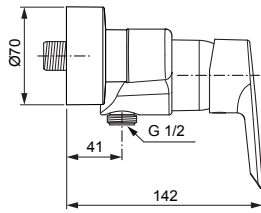

### Ideal Standard

Produced since: **Jun. 2019**

Shower Mixer  
chrome

**A6694AA**

Pos.	Description	Part-Number	Qty.	Pos.	Description	Part-Number	Qty.
1	Lever cpl. w Logo ISI + Pos. 7	<b>A 861 019 AA</b>	1 Set	13	Nipple G1/2 outside cpl.	<b>A 963 651 NU</b>	1 Set
2	Thread pin M5x10 DIN915	<b>A 963 309 NU</b>	1 pcs	14	Non-return valve DW15	<b>A 962 594 NU</b>	2 pcs
3	Handle cap	<b>B 960 473 AA</b>	1 pcs	15	Coupling nut G3/4		
4	Cap + Pos. 22	<b>B 960 779 AA</b>	1 Set	16	O - ring Ø 15,6 x 1,78	<b>A 961 182 NU</b>	1 pcs
5	Thread ring + Pos. 22, 9	<b>B 960 780 NU</b>	1 Set	17	Seat M19x1,5 left thread		
6	O - ring Ø 41 x 1,78	<b>A 961 863 NU</b>	1 pcs	18	Fibre / Filter Ø24x15x2,4	<b>A 963 909 NU</b>	2 pcs
7	Lever adapter			19	Escutcheon cpl.	<b>B 961 016 AA</b>	1 Set
8	Cartridge Ø38	<b>A 861 156 NU*</b>	1 Set	20	S-Connector		
9	Key for pos. 5	<b>B 960 650 NU</b>	1 pcs				
11	Body						
12	O - ring Ø 17 x 2	<b>A 961 810 NU</b>	2 pcs				

(\* not all parts needed)

Produced since: Jan. 2016 - Jun. 2019

Shower Mixer  
chrome

**A6694AA**

Pos.	Description	Part-Number	Qty.	Pos.	Description	Part-Number	Qty.
1	Lever cpl. with Logo ISI	<b>A 861 019 AA</b>	1 Set	12	O - ring Ø 17 x 2	<b>A 961 810 NU</b>	2 pcs
2	Thread pin M5x10 DIN915	<b>A 963 309 NU</b>	1 pcs	13	Nipple G1/2 outside cpl.	<b>A 963 651 NU</b>	1 Set
3	Handle cap	<b>B 960 473 AA</b>	1 pcs	14	Non-return valve DW15	<b>A 962 594 NU</b>	2 pcs
4	Cap + Pos. 22	<b>B 960 779 AA</b>	1 Set	15	Coupling nut G3/4		
5	Thread ring + Pos. 22, 9	<b>B 960 780 NU</b>	1 Set	16	O - ring Ø 15,6 x 1,78	<b>A 961 182 NU</b>	1 pcs
6	O - ring Ø 41 x 1,78	<b>A 961 863 NU</b>	1 pcs	17	Seat M19x1,5 left thread		
7	ECO-function / Hot limiter	<b>A 963 314 NU</b>	1 Set	18	Fibre / Filter Ø24x15x2,4	<b>A 963 909 NU</b>	2 pcs
8	Cartridge Ø40 + Pos.25	<b>B 960 775 NU</b>	1 Set	19	Escutcheon cpl.	<b>B 961 016 AA</b>	1 Set
9	Support ring			20	S-Connector		
10	Pin			21	Key for pos. 5	<b>B 960 650 NU</b>	1 pcs
11	Body						