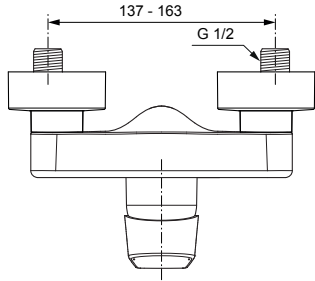

### Ideal Standard

Produced since: **Jun. 2019**

Shower Mixer  
chrome

**A6694AA**

Pos.	Description	Part-Number	Qty.	Pos.	Description	Part-Number	Qty.
1	Lever cpl. w Logo ISI + Pos. 7	<b>A 861 019 AA</b>	1 Set	13	Nipple G1/2 outside cpl.	<b>A 963 651 NU</b>	1 Set
2	Thread pin M5x10 DIN915	<b>A 963 309 NU</b>	1 pcs	14	Non-return valve DW15	<b>A 962 594 NU</b>	2 pcs
3	Handle cap	<b>B 960 473 AA</b>	1 pcs	15	Coupling nut G3/4		
4	Cap + Pos. 22	<b>B 960 779 AA</b>	1 Set	16	O - ring Ø 15,6 x 1,78	<b>A 961 182 NU</b>	1 pcs
5	Thread ring + Pos. 22, 9	<b>B 960 780 NU</b>	1 Set	17	Seat M19x1,5 left thread		
6	O - ring Ø 41 x 1,78	<b>A 961 863 NU</b>	1 pcs	18	Fibre / Filter Ø24x15x2,4	<b>A 963 909 NU</b>	2 pcs
7	Lever adapter			19	Escutcheon cpl.	<b>B 961 016 AA</b>	1 Set
8	Cartridge Ø38	<b>A 861 156 NU*</b>	1 Set	20	S-Connector		
9	Key for pos. 5	<b>B 960 650 NU</b>	1 pcs				
11	Body						
12	O - ring Ø 17 x 2	<b>A 961 810 NU</b>	2 pcs				

(\* not all parts needed)

Produced since: Jan. 2016 - Jun. 2019

Shower Mixer  
chrome

**A6694AA**

Pos.	Description	Part-Number	Qty.	Pos.	Description	Part-Number	Qty.
1	Lever cpl. with Logo ISI	<b>A 861 019 AA</b>	1 Set	12	O - ring Ø 17 x 2	<b>A 961 810 NU</b>	2 pcs
2	Thread pin M5x10 DIN915	<b>A 963 309 NU</b>	1 pcs	13	Nipple G1/2 outside cpl.	<b>A 963 651 NU</b>	1 Set
3	Handle cap	<b>B 960 473 AA</b>	1 pcs	14	Non-return valve DW15	<b>A 962 594 NU</b>	2 pcs
4	Cap + Pos. 22	<b>B 960 779 AA</b>	1 Set	15	Coupling nut G3/4		
5	Thread ring + Pos. 22, 9	<b>B 960 780 NU</b>	1 Set	16	O - ring Ø 15,6 x 1,78	<b>A 961 182 NU</b>	1 pcs
6	O - ring Ø 41 x 1,78	<b>A 961 863 NU</b>	1 pcs	17	Seat M19x1,5 left thread		
7	ECO-function / Hot limiter	<b>A 963 314 NU</b>	1 Set	18	Fibre / Filter Ø24x15x2,4	<b>A 963 909 NU</b>	2 pcs
8	Cartridge Ø40 + Pos.25	<b>B 960 775 NU</b>	1 Set	19	Escutcheon cpl.	<b>B 961 016 AA</b>	1 Set
9	Support ring			20	S-Connector		
10	Pin			21	Key for pos. 5	<b>B 960 650 NU</b>	1 pcs
11	Body						