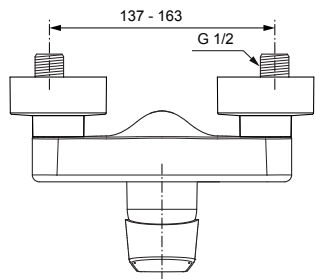

### Ideal Standard

Produced since: **Jun. 2019**

Shower Mixer  
chrome

**A6694AA**

Pos.	Description	Part-Number	Qty.	Pos.	Description	Part-Number	Qty.
1	Lever cpl. w Logo ISI + Pos. 7	<b>A 861 019 AA</b>	1 Set	13	Nipple G1/2 outside cpl.	<b>A 963 651 NU</b>	1 Set
2	Thread pin M5x10 DIN915	<b>A 963 309 NU</b>	1 pcs	14	Non-return valve DW15	<b>A 962 594 NU</b>	2 pcs
3	Handle cap	<b>B 960 473 AA</b>	1 pcs	15	Coupling nut G3/4		
4	Cap + Pos. 22	<b>B 960 779 AA</b>	1 Set	16	O - ring Ø 15,6 x 1,78	<b>A 961 182 NU</b>	1 pcs
5	Thread ring + Pos. 22, 9	<b>B 960 780 NU</b>	1 Set	17	Seat M19x1,5 left thread		
6	O - ring Ø 41 x 1,78	<b>A 961 863 NU</b>	1 pcs	18	Fibre / Filter Ø24x15x2,4	<b>A 963 909 NU</b>	2 pcs
7	Lever adapter			19	Escutcheon cpl.	<b>B 961 016 AA</b>	1 Set
8	Cartridge Ø38	<b>A 861 156 NU*</b>	1 Set	20	S-Connector		
9	Key for pos. 5	<b>B 960 650 NU</b>	1 pcs				
11	Body						
12	O - ring Ø 17 x 2	<b>A 961 810 NU</b>	2 pcs				

(\* not all parts needed)

Produced since: Jan. 2016 - Jun. 2019

Shower Mixer  
chrome

**A6694AA**

Pos.	Description	Part-Number	Qty.	Pos.	Description	Part-Number	Qty.
1	Lever cpl. with Logo ISI	<b>A 861 019 AA</b>	1 Set	12	O - ring Ø 17 x 2	<b>A 961 810 NU</b>	2 pcs
2	Thread pin M5x10 DIN915	<b>A 963 309 NU</b>	1 pcs	13	Nipple G1/2 outside cpl.	<b>A 963 651 NU</b>	1 Set
3	Handle cap	<b>B 960 473 AA</b>	1 pcs	14	Non-return valve DW15	<b>A 962 594 NU</b>	2 pcs
4	Cap + Pos. 22	<b>B 960 779 AA</b>	1 Set	15	Coupling nut G3/4		
5	Thread ring + Pos. 22, 9	<b>B 960 780 NU</b>	1 Set	16	O - ring Ø 15,6 x 1,78	<b>A 961 182 NU</b>	1 pcs
6	O - ring Ø 41 x 1,78	<b>A 961 863 NU</b>	1 pcs	17	Seat M19x1,5 left thread		
7	ECO-function / Hot limiter	<b>A 963 314 NU</b>	1 Set	18	Fibre / Filter Ø24x15x2,4	<b>A 963 909 NU</b>	2 pcs
8	Cartridge Ø40 + Pos.25	<b>B 960 775 NU</b>	1 Set	19	Escutcheon cpl.	<b>B 961 016 AA</b>	1 Set
9	Support ring			20	S-Connector		
10	Pin			21	Key for pos. 5	<b>B 960 650 NU</b>	1 pcs
11	Body						