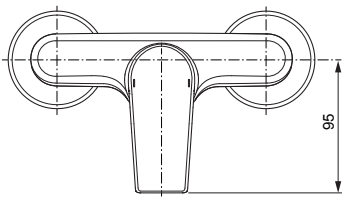

### Ideal Standard

Produced since: **Jun. 2019**

Shower Mixer  
chrome

**A6694AA**

Pos.	Description	Part-Number	Qty.	Pos.	Description	Part-Number	Qty.
1	Lever cpl. w Logo ISI + Pos. 7	<b>A 861 019 AA</b>	1 Set	13	Nipple G1/2 outside cpl.	<b>A 963 651 NU</b>	1 Set
2	Thread pin M5x10 DIN915	<b>A 963 309 NU</b>	1 pcs	14	Non-return valve DW15	<b>A 962 594 NU</b>	2 pcs
3	Handle cap	<b>B 960 473 AA</b>	1 pcs	15	Coupling nut G3/4		
4	Cap + Pos. 22	<b>B 960 779 AA</b>	1 Set	16	O - ring Ø 15,6 x 1,78	<b>A 961 182 NU</b>	1 pcs
5	Thread ring + Pos. 22, 9	<b>B 960 780 NU</b>	1 Set	17	Seat M19x1,5 left thread		
6	O - ring Ø 41 x 1,78	<b>A 961 863 NU</b>	1 pcs	18	Fibre / Filter Ø24x15x2,4	<b>A 963 909 NU</b>	2 pcs
7	Lever adapter			19	Escutcheon cpl.	<b>B 961 016 AA</b>	1 Set
8	Cartridge Ø38	<b>A 861 156 NU*</b>	1 Set	20	S-Connector		
9	Key for pos. 5	<b>B 960 650 NU</b>	1 pcs				
11	Body						
12	O - ring Ø 17 x 2	<b>A 961 810 NU</b>	2 pcs				

(\* not all parts needed)

Produced since: Jan. 2016 - Jun. 2019

Shower Mixer  
chrome

**A6694AA**

Pos.	Description	Part-Number	Qty.	Pos.	Description	Part-Number	Qty.
1	Lever cpl. with Logo ISI	<b>A 861 019 AA</b>	1 Set	12	O - ring Ø 17 x 2	<b>A 961 810 NU</b>	2 pcs
2	Thread pin M5x10 DIN915	<b>A 963 309 NU</b>	1 pcs	13	Nipple G1/2 outside cpl.	<b>A 963 651 NU</b>	1 Set
3	Handle cap	<b>B 960 473 AA</b>	1 pcs	14	Non-return valve DW15	<b>A 962 594 NU</b>	2 pcs
4	Cap + Pos. 22	<b>B 960 779 AA</b>	1 Set	15	Coupling nut G3/4		
5	Thread ring + Pos. 22, 9	<b>B 960 780 NU</b>	1 Set	16	O - ring Ø 15,6 x 1,78	<b>A 961 182 NU</b>	1 pcs
6	O - ring Ø 41 x 1,78	<b>A 961 863 NU</b>	1 pcs	17	Seat M19x1,5 left thread		
7	ECO-function / Hot limiter	<b>A 963 314 NU</b>	1 Set	18	Fibre / Filter Ø24x15x2,4	<b>A 963 909 NU</b>	2 pcs
8	Cartridge Ø40 + Pos.25	<b>B 960 775 NU</b>	1 Set	19	Escutcheon cpl.	<b>B 961 016 AA</b>	1 Set
9	Support ring			20	S-Connector		
10	Pin			21	Key for pos. 5	<b>B 960 650 NU</b>	1 pcs
11	Body						