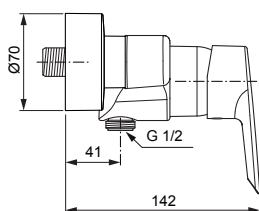

### Ideal Standard

Produced since: **Jun. 2019**

Shower Mixer  
chrome

**A6694AA**

Pos.	Description	Part-Number	Qty.	Pos.	Description	Part-Number	Qty.
1	Lever cpl. w Logo ISI + Pos. 7	<b>A 861 019 AA</b>	1 Set	13	Nipple G1/2 outside cpl.	<b>A 963 651 NU</b>	1 Set
2	Thread pin M5x10 DIN915	<b>A 963 309 NU</b>	1 pcs	14	Non-return valve DW15	<b>A 962 594 NU</b>	2 pcs
3	Handle cap	<b>B 960 473 AA</b>	1 pcs	15	Coupling nut G3/4		
4	Cap + Pos. 22	<b>B 960 779 AA</b>	1 Set	16	O - ring Ø 15,6 x 1,78	<b>A 961 182 NU</b>	1 pcs
5	Thread ring + Pos. 22, 9	<b>B 960 780 NU</b>	1 Set	17	Seat M19x1,5 left thread		
6	O - ring Ø 41 x 1,78	<b>A 961 863 NU</b>	1 pcs	18	Fibre / Filter Ø24x15x2,4	<b>A 963 909 NU</b>	2 pcs
7	Lever adapter			19	Escutcheon cpl.	<b>B 961 016 AA</b>	1 Set
8	Cartridge Ø38	<b>A 861 156 NU*</b>	1 Set	20	S-Connector		
9	Key for pos. 5	<b>B 960 650 NU</b>	1 pcs				
11	Body						
12	O - ring Ø 17 x 2	<b>A 961 810 NU</b>	2 pcs				

(\* not all parts needed)

Produced since: Jan. 2016 - Jun. 2019

Shower Mixer  
chrome

**A6694AA**

Pos.	Description	Part-Number	Qty.	Pos.	Description	Part-Number	Qty.
1	Lever cpl. with Logo ISI	<b>A 861 019 AA</b>	1 Set	12	O - ring Ø 17 x 2	<b>A 961 810 NU</b>	2 pcs
2	Thread pin M5x10 DIN915	<b>A 963 309 NU</b>	1 pcs	13	Nipple G1/2 outside cpl.	<b>A 963 651 NU</b>	1 Set
3	Handle cap	<b>B 960 473 AA</b>	1 pcs	14	Non-return valve DW15	<b>A 962 594 NU</b>	2 pcs
4	Cap + Pos. 22	<b>B 960 779 AA</b>	1 Set	15	Coupling nut G3/4		
5	Thread ring + Pos. 22, 9	<b>B 960 780 NU</b>	1 Set	16	O - ring Ø 15,6 x 1,78	<b>A 961 182 NU</b>	1 pcs
6	O - ring Ø 41 x 1,78	<b>A 961 863 NU</b>	1 pcs	17	Seat M19x1,5 left thread		
7	ECO-function / Hot limiter	<b>A 963 314 NU</b>	1 Set	18	Fibre / Filter Ø24x15x2,4	<b>A 963 909 NU</b>	2 pcs
8	Cartridge Ø40 + Pos.25	<b>B 960 775 NU</b>	1 Set	19	Escutcheon cpl.	<b>B 961 016 AA</b>	1 Set
9	Support ring			20	S-Connector		
10	Pin			21	Key for pos. 5	<b>B 960 650 NU</b>	1 pcs
11	Body						