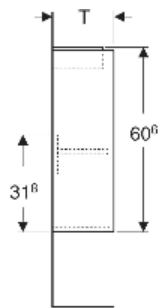

Geberit Renova Compact Unterschrank für Handwaschbecken, mit einer Tür, verkürzte Ausladung

EIGENSCHAFTEN

- Holz aus nachhaltiger Forstwirtschaft mit zertifizierter Herkunft
- Wandhängend
- Verkürzte Ausladung
- Mit einer Tür
- Anschlagseite links oder rechts
- Griffmulde zum Öffnen
- Tür mit Dämpfungsmechanismus
- Mit einem versetzbaren Einlegeboden

ZUBEHÖR

- Geberit Magnethalter
- Geberit Set Füße schmal

| Art.-Nr. | Farbe / Oberfläche | B cm | B1 cm | B2 cm | Breite Waschtisch cm | H cm | T cm | T1 cm | Tür | VE1 St. |
|---------------------|----------------------------|------|-------|-------|----------------------|------|------|-------|----------------------------|---------|
| 504.081.00.1 Neu | weiß / lackiert seidenmatt | 41.2 | 35.8 | 38 | 45 | 60.6 | 20.1 | 16.6 | Anschlag links oder rechts | 1 |