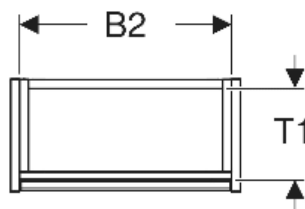

Geberit Renova Compact Unterschrank für Handwaschbecken, mit einer Tür, verkürzte Ausladung

EIGENSCHAFTEN

- Holz aus nachhaltiger Forstwirtschaft mit zertifizierter Herkunft
- Wandhängend
- Verkürzte Ausladung
- Mit einer Tür
- Anschlagseite links oder rechts
- Griffmulde zum Öffnen
- Tür mit Dämpfungsmechanismus
- Mit einem versetzbaren Einlegeboden

- Seidenmatte Oberflächen mit Anti-Fingerabdruck-Beschichtung
- Feuchtigkeitsbeständig
- Vormontiert geliefert

TECHNISCHE DATEN

Werkstoff Hochverdichtete Dreischicht-Holzspanplatte

LIEFERUMFANG

- Unterschrank für Handwaschbecken
- Einlegeboden
- Befestigungsmaterial

ZUBEHÖR

- Geberit Magnethalter
- Geberit Set Füße schmal

| Art.-Nr. | Farbe / Oberfläche | B cm | B1 cm | B2 cm | Breite Waschtisch cm | H cm | T cm | T1 cm | Tür | VE1 St. |
|---------------------|----------------------------|------|-------|-------|----------------------|------|------|-------|----------------------------|---------|
| 504.081.00.1 Neu | weiß / lackiert seidenmatt | 41.2 | 35.8 | 38 | 45 | 60.6 | 20.1 | 16.6 | Anschlag links oder rechts | 1 |