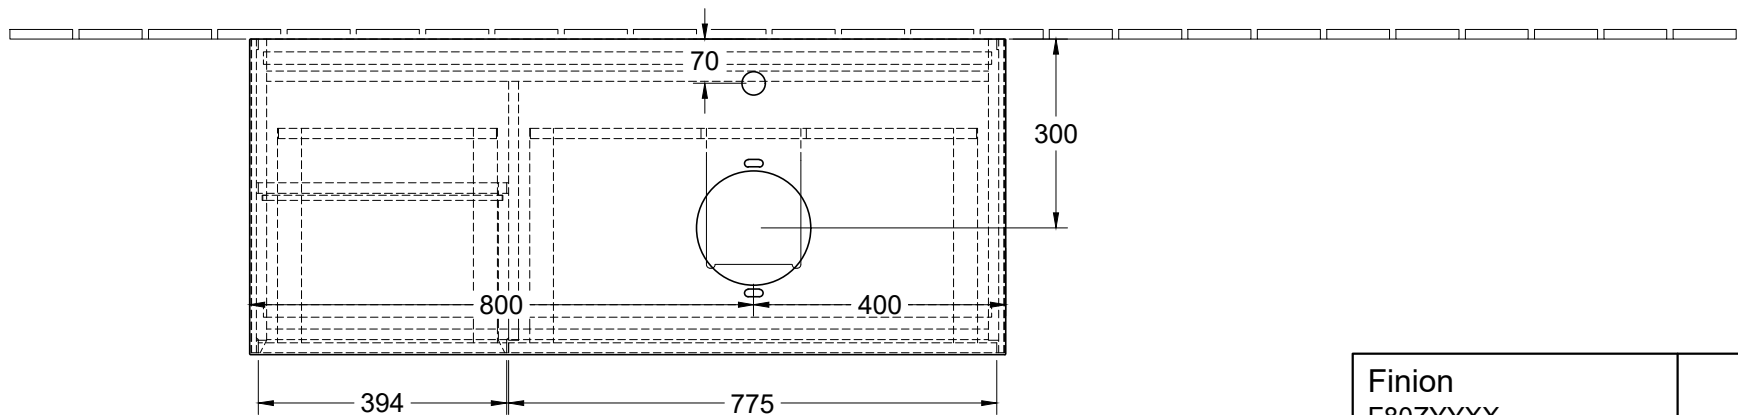

 220 - 240 V

Finion F80ZYYXX		 <b>Villeroy &amp; Boch</b> 1748
V01 / 28.02.2019	1:12	