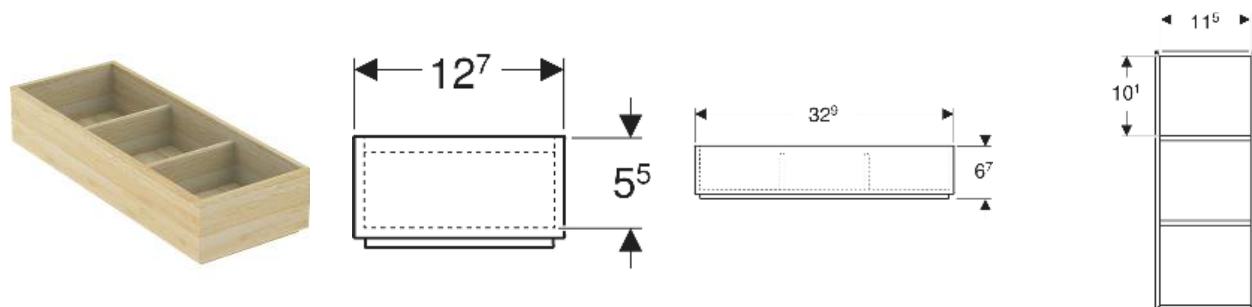

Geberit Schubladeneinsatz mit H-Unterteilung

INFO

- Schubladeneinsatz für Renova Plan Waschtischunterschrank

Art.-Nr.	Farbe / Oberfläche	B cm	H cm	T cm	VE1 St.
503.194.00.1 Neu	bambus / lackiert	12.7	6.7	32.9	1