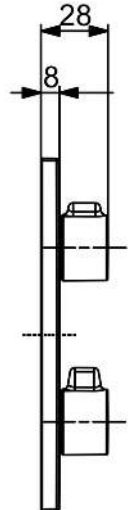

EAN: 4057304022951

static.hansa.com/88719062

- Dusche
- EasyMix, Fertigmontageset
- Wandmontage für Unterputz-Einbaukörper
- Chrom
- Temperatureinstellgriff, Durchflusseinstellgriff
- Oberteil mit keramischen Dichtscheiben zur Wassermengeneinstellung für einen Abgang, Mischventil zur manuellen Temperatureinstellung
- Armaturenkörper aus entzinkungsbeständigem Messing (DZR)
- Rosettentträger, Rosette eckig, BLUECLICK: zur einfachen, schraubenlosen Rosettenbefestigung, Funktionseinheit, BLUETUNE: Ausrichtung nach Einbau +/- 3,5°, Befestigung der Funktionseinheit mit Schrauben

Technische Daten

Durchflusseigenschaften

Durchfluss bei 3 bar **19.8 l/min**

Technische Eigenschaften

Warmwasserversorgung **max. +80°C**
 Arbeitsdruck **0.5-10 bar**
 Sicherungseinrichtung (EN1717) **EB**
 Werkstoff **Messing**

Vorschriften

EN Standard **EN 817**
 Geräuschkategorie **I (ISO 3822)**

Zulassungen und Deklarationen

Konformitätserklärung **DoC**

Ersatzteile

SP88719052

	Name	Art.-Nr.
01	Mengen-Einstell-Griff	1019130V
02	Griff	1019101V
03	Umstellung	1020176V
04	Schraube, M4.5x80	59912890
05	Halter für Abdeckplatte	1018608V
06	Funktionseinheit	1019428V
07	Oberteil, G1/2	1018741V
08	Mischventil	1019182V
09	Wartungsset	1018721V
10	O-Ringsatz	1021178V