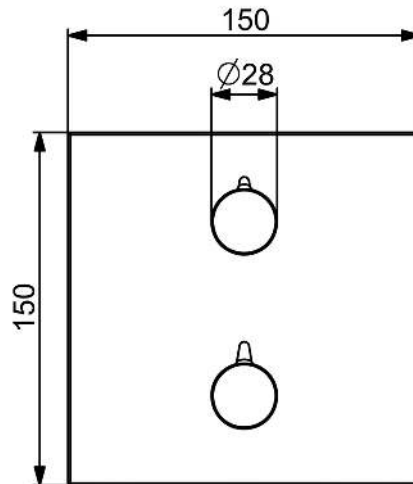

EAN: 4057304022951

static.hansa.com/88719062

- Dusche
- EasyMix, Fertigmontageset
- Wandmontage für Unterputz-Einbaukörper
- Chrom
- Temperatureinstellgriff, Durchflusseinstellgriff
- Oberteil mit keramischen Dichtscheiben zur Wassermengeneinstellung für einen Abgang, Mischventil zur manuellen Temperatureinstellung
- Armaturenkörper aus entzinkungsbeständigem Messing (DZR)
- Rosettentträger, Rosette eckig, BLUECLICK: zur einfachen, schraubenlosen Rosettenbefestigung, Funktionseinheit, BLUETUNE: Ausrichtung nach Einbau +/- 3,5°, Befestigung der Funktionseinheit mit Schrauben

Technische Daten

Durchflusseigenschaften

Durchfluss bei 3 bar **19.8 l/min**

Technische Eigenschaften

Warmwasserversorgung **max. +80°C**
 Arbeitsdruck **0.5-10 bar**
 Sicherungseinrichtung (EN1717) **EB**
 Werkstoff **Messing**

Vorschriften

EN Standard **EN 817**
 Geräuschkategorie **I (ISO 3822)**

Zulassungen und Deklarationen

Konformitätserklärung **DoC**

Ersatzteile

SP88719052

	Name	Art.-Nr.
01	Mengen-Einstell-Griff	1019130V
02	Griff	1019101V
03	Umstellung	1020176V
04	Schraube, M4.5x80	59912890
05	Halter für Abdeckplatte	1018608V
06	Funktionseinheit	1019428V
07	Oberteil, G1/2	1018741V
08	Mischventil	1019182V
09	Wartungsset	1018721V
10	O-Ringsatz	1021178V