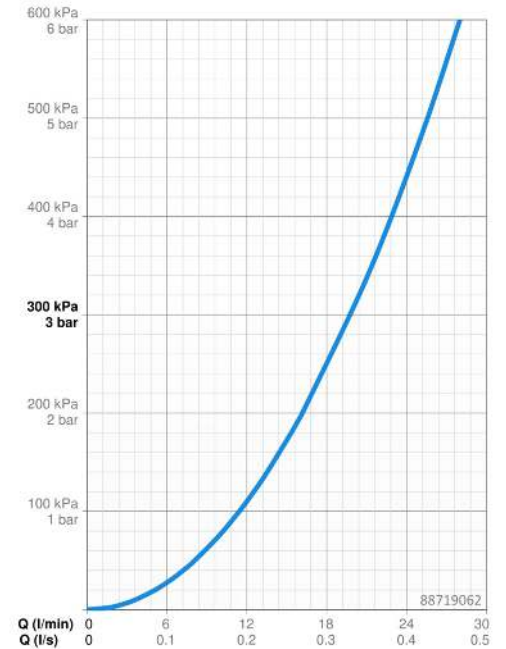

Technische Daten

Durchflusseigenschaften

Durchfluss bei 3 bar **19.8 l/min**

Technische Eigenschaften

Warmwasserversorgung **max. +80°C**
Arbeitsdruck **0.5-10 bar**
Sicherungseinrichtung (EN1717) **EB**
Werkstoff **Messing**

Vorschriften

EN Standard **EN 817**
Geräuschkategorie **I (ISO 3822)**

Zulassungen und Deklarationen

Konformitätserklärung **DoC**