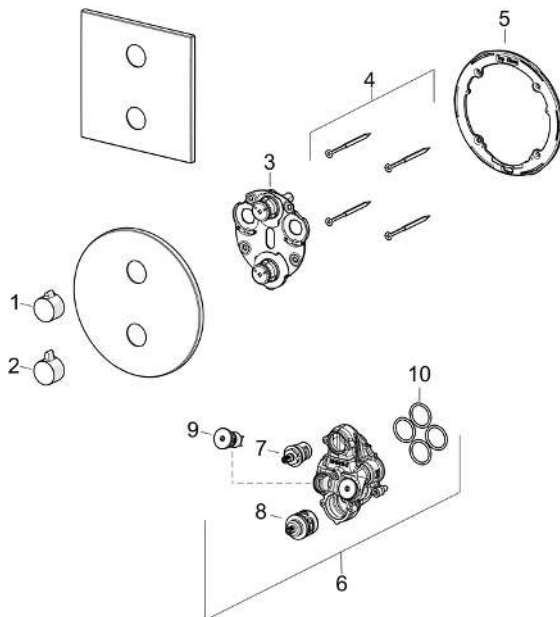

EAN: 4057304022951

static.hansa.com/88719062

- Dusche
- EasyMix, Fertigmontageset
- Wandmontage für Unterputz-Einbaukörper
- Chrom
- Temperatureinstellgriff, Durchflusseinstellgriff
- Oberteil mit keramischen Dichtscheiben zur Wassermengeneinstellung für einen Abgang, Mischventil zur manuellen Temperatureinstellung
- Armaturenkörper aus entzinkungsbeständigem Messing (DZR)
- Rosettentträger, Rosette eckig, BLUECLICK: zur einfachen, schraubenlosen Rosettenbefestigung, Funktionseinheit, BLUETUNE: Ausrichtung nach Einbau +/- 3,5°, Befestigung der Funktionseinheit mit Schrauben

Technische Daten

Durchflusseigenschaften

Durchfluss bei 3 bar **19.8 l/min**

Technische Eigenschaften

Warmwasserversorgung **max. +80°C**
 Arbeitsdruck **0.5-10 bar**
 Sicherungseinrichtung (EN1717) **EB**
 Werkstoff **Messing**

Vorschriften

EN Standard **EN 817**
 Geräuschkategorie **I (ISO 3822)**

Zulassungen und Deklarationen

Konformitätserklärung **DoC**

Ersatzteile

SP88719052

	Name	Art.-Nr.
01	Mengen-Einstell-Griff	1019130V
02	Griff	1019101V
03	Umstellung	1020176V
04	Schraube, M4.5x80	59912890
05	Halter für Abdeckplatte	1018608V
06	Funktionseinheit	1019428V
07	Oberteil, G1/2	1018741V
08	Mischventil	1019182V
09	Wartungsset	1018721V
10	O-Ringsatz	1021178V