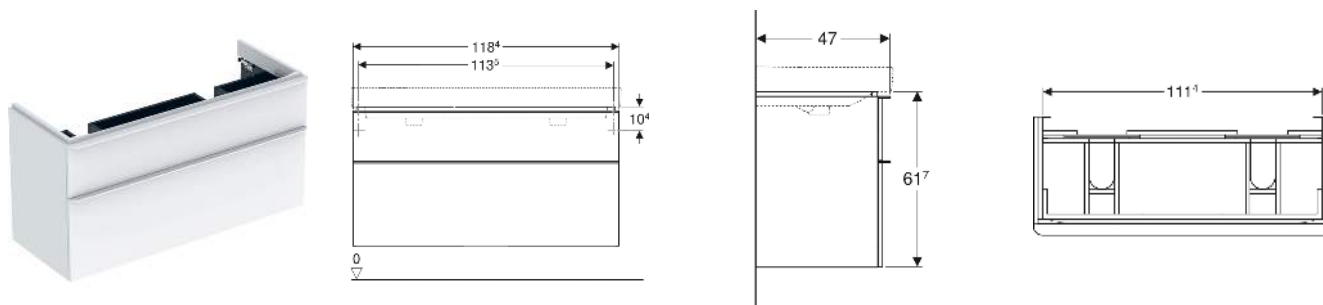

Geberit Smyle Unterschrank für Doppelwaschtisch eckiges Design, mit zwei Schubladen

EIGENSCHAFTEN

- FSC™ C134279 zertifiziert
- Wandhängend
- Mit zwei Schubladen
- Griff zum Öffnen
- Schublade mit Selbsteinzug
- Feuchtigkeitsbeständig
- Schubladenrahmen aus Metall
- Vormontiert geliefert

TECHNISCHE DATEN

Werkstoff	Hochverdichtete Dreischicht-Holzspanplatte
Schubladenbelastung max.	20 kg

LIEFERUMFANG

- Unterschrank für Doppelwaschtisch
- Befestigungsmaterial

ZUBEHÖR

- Geberit Schubladeneinsatz T-Unterteilung, für obere Schublade

- Geberit Schubladeneinsatz H-Unterteilung, für obere Schublade
- Geberit Schubladeneinsatz H-Unterteilung, für untere Schublade
- Geberit Handtuchhalter für Badezimmermöbel
- Geberit Magnethalter
- Geberit Doppellichtleiste für Schublade
- Geberit Steckdosenelement
- Geberit Steckdosenelement mit USB-Anschluss
- Geberit Handtuchhalter für Badezimmermöbel, Ecke rechtwinklig
- Geberit Handtuchhalter für Badezimmermöbel, Ecke abgerundet
- Geberit Set Füße schmal

Art-Nr.	Farbe / Oberfläche	B cm	Breite Waschtisch cm	H cm	T cm	VE1 St.
500.356.00.1	Korpus, Front: weiß / lackiert hochglänzend Griff: weiß / pulverbeschichtet matt	118.4	120	61.7	47	1