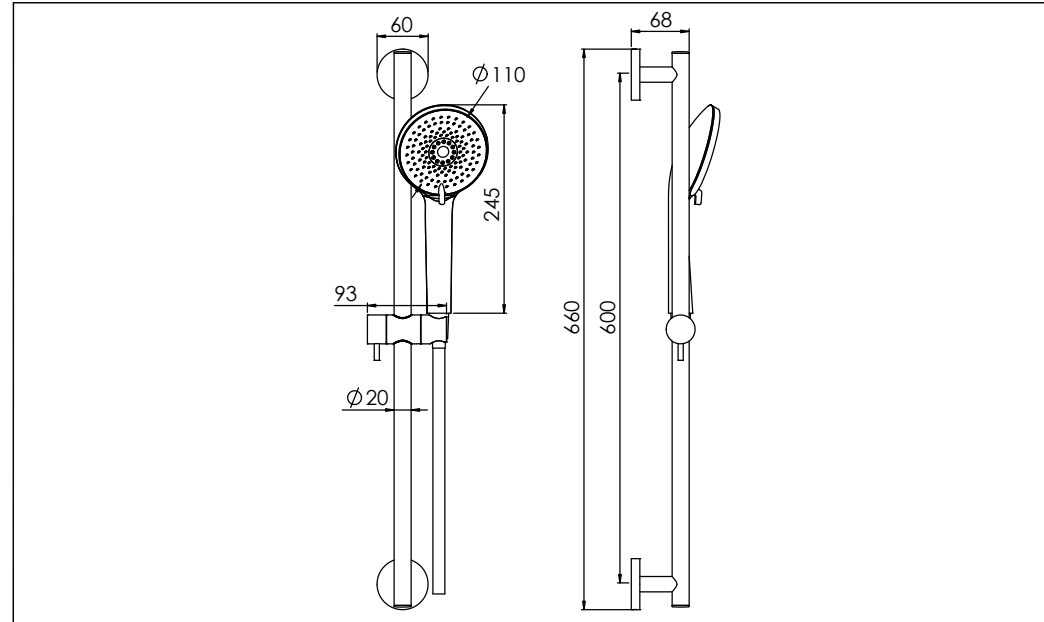

STEINBERG

**Brausegarnitur**

Shower set

Art.Nr.315 1601

Installation / installation

Technische Zeichnung / technical drawing

Explosionszeichnung / exploded drawing