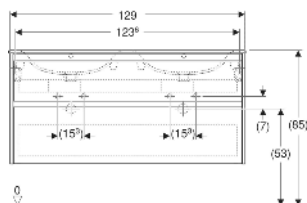

# Geberit Renova Plan Set Doppelmöbelwaschtisch schmaler Rand, mit Unterschrank, zwei Schubladen

## TECHNISCHE DATEN

Werkstoff	Sanitärkeramik / Hochverdichtete Dreischicht- Holzspanplatte
Schubladenbelastung max.	20 kg