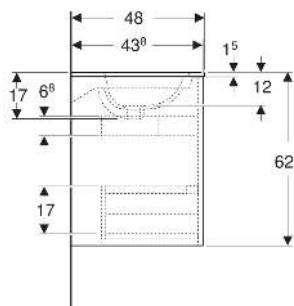

# Geberit Renova Plan Set Doppelmöbelwaschtisch schmaler Rand, mit Unterschrank, zwei Schubladen

## TECHNISCHE DATEN

Werkstoff	Sanitärkeramik / Hochverdichtete Dreischicht- Holzspanplatte
Schubladenbelastung max.	20 kg

## INFO

- Rohrbogengeruchsverschluss für Waschbecken, Raumsparmodell (Art.-Nr. 151.116.11.1) bitte zusätzlich bestellen

<i>Art.-Nr.</i>	<i>Farbe / Oberfläche</i>	<i>Hahnloch</i>	<i>Überlauf</i>	<i>B</i> cm	<i>Breite Waschtisch</i> cm	<i>H</i> cm	<i>T</i> cm	<i>VE1</i> St
504.042.01.8 Neu	Waschtisch: weiß / KeraTect Korpus, Front: weiß / lackiert seidenglänzend	links und rechts	sichtbar, symmetrisch	130	130	62.1	48	1