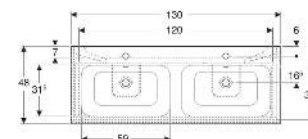

# Geberit Renova Plan Set Doppelmöbelwaschtisch schmaler Rand, mit Unterschrank, zwei Schubladen

## TECHNISCHE DATEN

Werkstoff	Sanitärkeramik / Hochverdichtete Dreischicht- Holzspanplatte
Schubladenbelastung max.	20 kg