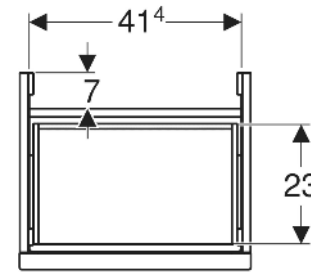

Geberit Acanto Unterschrank für Handwaschbecken, mit einer Schublade

EIGENSCHAFTEN

- FSC™ C134279 zertifiziert
- Wandhängend
- Mit einer Schublade
- Schublade mit Selbsteinzug
- Schublade ohne Geruchsverschlussausschnitt
- Griff zum Öffnen
- Griff austauschbar

- Feuchtigkeitsbeständig
- Vormontiert geliefert

TECHNISCHE DATEN

Werkstoff	Hochverdichtete Dreischicht-Holzspanplatte
Schubladenbelastung max.	20 kg

LIEFERUMFANG

- Unterschrank für Handwaschbecken
- Befestigungsmaterial

ZUBEHÖR

- Geberit Griff

Art-Nr.	Farbe / Oberfläche	B cm	Breite Waschtisch cm	H cm	T cm	VE1 St.
503.002.01.3 *	Korpus, Front: weiß / lackiert matt Griff: weiß / pulverbeschichtet matt	44.6	45	41.9	37.9	1