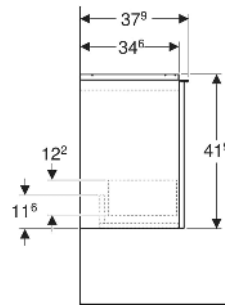

Geberit Acanto Unterschrank für Handwaschbecken, mit einer Schublade

EIGENSCHAFTEN

- FSC™ C134279 zertifiziert
- Wandhängend
- Mit einer Schublade
- Schublade mit Selbsteinzug
- Schublade ohne Geruchsverschlussausschnitt
- Griff zum Öffnen
- Griff austauschbar

- Feuchtigkeitsbeständig
- Vormontiert geliefert

TECHNISCHE DATEN

Werkstoff	Hochverdichtete Dreischicht-Holzspanplatte
Schubladenbelastung max.	20 kg

LIEFERUMFANG

- Unterschrank für Handwaschbecken
- Befestigungsmaterial

ZUBEHÖR

- Geberit Griff

Art-Nr.	Farbe / Oberfläche	B cm	Breite Waschtisch cm	H cm	T cm	VE1 St.
503.002.01.3 *	Korpus, Front: weiß / lackiert matt Griff: weiß / pulverbeschichtet matt	44.6	45	41.9	37.9	1