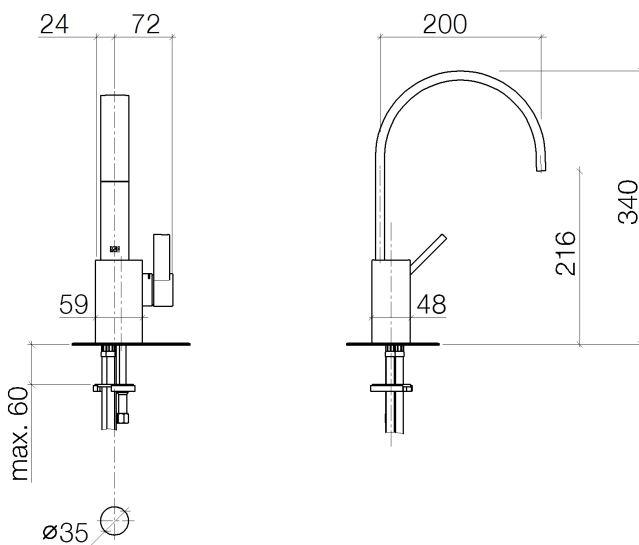

Waschtisch - MEM

Waschtisch-Einhandbatterie ohne Ablaufgarnitur - platin matt

Artikelnummer: 33 526 782-06

- Ausladung 200 mm
- starrer Auslauf
- rechteckiger luftangereicherter Strahl
- Armaturenhöhe 340 mm
- Höhe bis Luftsprudler 216 mm
- Bohrungsdurchmesser 35 mm
- 2x Druckschlauch M 10 x 1 eingeschraubt, dichtheitsgeprüft
- Durchfluss max. 5,7 l/min
- bleifrei
- Um die überproportional gestiegenen Materialkosten auszugleichen, sehen wir uns leider gezwungen, ab dem 1. Juni 2020 einen Edelmetallzuschlag in Höhe von zehn Prozent für diesen Artikel zu berechnen.
- Der Zuschlag ist nicht im angezeigten Preis enthalten.

platin matt

Maßzeichnung

Alle Angaben in mm / inch = mm x 0,0394

Waschtisch - MEM

Waschtisch-Einhandbatterie ohne Ablaufgarnitur - platin matt

Artikelnummer: 33 526 782-06

Durchflussdiagramm

Waschtisch - MEM

Waschtisch-Einhandbatterie ohne Ablaufgarnitur - platin matt

Artikelnummer: 33 526 782-06

Weitere Oberflächenvarianten

chrom
33 526 782-00

platin
33 526 782-08

messing gebürstet
33 526 782-28

Dark Platinum matt
33 526 782-99