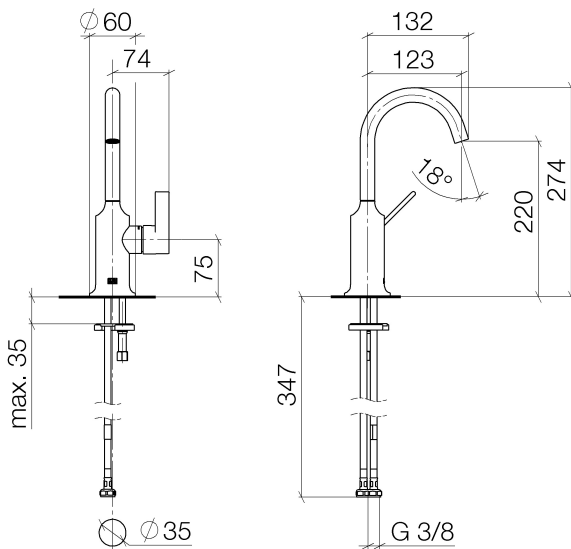

Waschtisch - VAIA

Waschtisch-Einhandbatterie ohne Ablaufgarnitur - chrom

Artikelnummer: 33 525 809-00

- Ausladung 123 mm
- schwenkbarer Auslauf 360°
- runder luftangereicherter Strahl
- Armaturenhöhe 274 mm
- Höhe bis Luftsprudler 220 mm
- Bohrungsdurchmesser 35 mm
- 2x Druckschlauch M 8 x 1 eingeschraubt, dichtheitsgeprüft
- Durchfluss max. 5,7 l/min
- bleifrei
- Armaturengruppe nach DIN 4109: 1

chrom

Maßzeichnung

Alle Angaben in mm / inch = mm x 0,0394

Waschtisch - VAIA

Waschtisch-Einhandbatterie ohne Ablaufgarnitur - chrom

Artikelnummer: 33 525 809-00

Durchflussdiagramm

Waschtisch - VAIA

Waschtisch-Einhandbatterie ohne Ablaufgarnitur - chrom

Artikelnummer: 33 525 809-00

Weitere Oberflächenvarianten

platin matt
33 525 809-06

platin
33 525 809-08

messing gebürstet
33 525 809-28

Dark Platinum matt
33 525 809-99