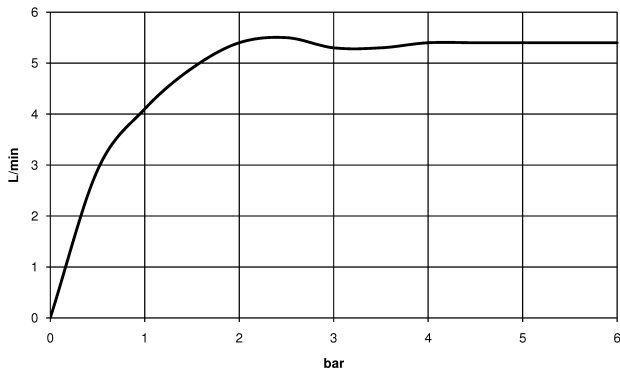

chrom

Maßzeichnung

Alle Angaben in mm / inch = mm x 0,0394

Waschtisch - VAIA

Waschtisch-Einhandbatterie ohne Ablaufgarnitur - chrom

Artikelnummer: 33 525 809-00

Durchflussdiagramm

Waschtisch - VAIA