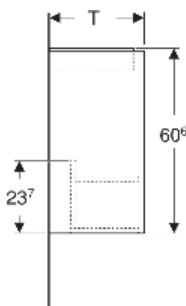

Geberit Renova Plan Unterschrank für Handwaschbecken, mit einer Tür

EIGENSCHAFTEN

- Holz aus nachhaltiger Forstwirtschaft mit zertifizierter Herkunft
- Wandhängend
- Mit einer Tür
- Anschlagseite links oder rechts
- Griffmulde zum Öffnen
- Tür mit Dämpfungsmechanismus
- Mit einem versetzbaren Einlegeboden

ZUBEHÖR

- Geberit Magnethalter
- Geberit Set Füße schmal

Art.-Nr.	Farbe / Oberfläche	B cm	B1 cm	B2 cm	Breite Waschtisch cm	H cm	T cm	T1 cm	Tür	VEI St.
504.020.DB.1 * Neu	sandgrau / lackiert seidenmatt	32.4	27	29.2	36	60.6	23	13.4	Anschlag links oder rechts	1