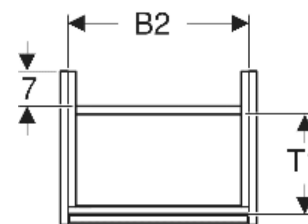

Geberit Renova Plan Unterschrank für Handwaschbecken, mit einer Tür

EIGENSCHAFTEN

- Holz aus nachhaltiger Forstwirtschaft mit zertifizierter Herkunft
- Wandhängend
- Mit einer Tür
- Anschlagseite links oder rechts
- Griffmulde zum Öffnen
- Tür mit Dämpfungsmechanismus
- Mit einem versetzbaren Einlegeboden

- Seidenmatte Oberflächen mit Anti-Fingerabdruck-Beschichtung
- Feuchtigkeitsbeständig
- Vormontiert geliefert

TECHNISCHE DATEN

Werkstoff Hochverdichtete Dreischicht-Holzspanplatte

LIEFERUMFANG

- Unterschrank für Handwaschbecken
- Einlegeboden
- Befestigungsmaterial
- Montageschablone

ZUBEHÖR

- Geberit Magnethalter
- Geberit Set Füße schmal

Art.-Nr.	Farbe / Oberfläche	B cm	B1 cm	B2 cm	Breite Waschtisch cm	H cm	T cm	T1 cm	Tür	VEI St.
504.020.DB.1 * Neu	sandgrau / lackiert seidenmatt	32.4	27	29.2	36	60.6	23	13.4	Anschlag links oder rechts	1