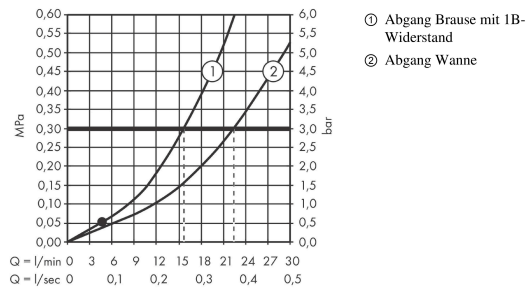

Vernis Blend

Einhebel-Wannenmischer Aufputz

Oberfläche: **Matt Black** Artikelnummer: **71440670**

Durchflussdiagramm