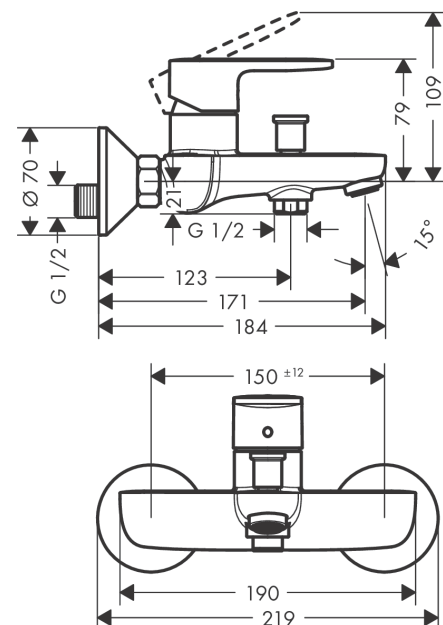

Vernis Blend

Einhebel-Wannenmischer Aufputz

Oberfläche: **Matt Black** Artikelnummer: **71440670**

Beschreibung

Merkmale

- Ausladung: 171 mm
- Stichmass: 150 mm ± 12 mm
- Strahlart Armatur: Normalstrahl
- Maximale Durchflussmenge bei 3 bar: 22,5 l/min
- Durchfluss für Wanneneinlauf bei 3 bar: 22,5 l/min
- Durchfluss für Handbrause bei 3 bar: 15,7 l/min
- Keramikmischsystem
- Temperaturbegrenzung einstellbar
- Umsteller mit automatischer Rückstellung
- mit Schalldämpfer
- Geräuschgruppe: II
- Anschlussart: S-Anschlüsse
- Wandmontage
- Durchflussklasse: D, B
- PA-IX 38135/IIDB

Artikeldetails

Preis exkl. MwSt.

166.00 CHF

Technologie

Produktabbildung

Maßzeichnung

Vernis Blend

Einhebel-Wannenmischer Aufputz

Oberfläche: **Matt Black** Artikelnummer: **71440670**

Durchflussdiagramm

Vernis Blend

Einhebel-Wannenmischer Aufputz

Oberfläche: **Matt Black** Artikelnummer: 71440670

Explosionszeichnung

Baujahr: >04/21

Vernis Blend

Einhebel-Wannenmischer Aufputz

Oberfläche: **Matt Black** Artikelnummer: **71440670**

Ersatzteilliste

Baujahr: >04/21

| Pos. | Beschreibung | Artikelnummer | Preis | VE |
|------|-------------------------------|---------------|-----------|----|
| 1 | Griff | 93715670 | 55.45 CHF | 1 |
| 2 | Griffstopfen | 96338610 | 4.95 CHF | 1 |
| 3 | Kappe | 93716670 | - | 1 |
| 4 | Mutter | 93717000 | - | 1 |
| 5 | Kartusche kpl. | 92730000 | 58.70 CHF | 1 |
| 6 | Sicherungsschraube | 95140000 | 5.40 CHF | 1 |
| 7 | Zugknopf | 93766670 | - | 1 |
| 8 | Umsteller | 97978000 | 58.70 CHF | 1 |
| 9 | Luftsprudler M24x1 (38 l/min) | 92513670 | 17.60 CHF | 1 |
| 10 | Anschlußnippel G½ | 93767000 | 8.65 CHF | 1 |
| 11 | O-Ring 16x2 | 98133000 | 3.25 CHF | 1 |
| 12 | Siebichtung | 96922000 | 8.65 CHF | 1 |
| 13 | Rosette Ø 70 mm | 93718670 | 17.60 CHF | 1 |
| 14 | S-Anschluss Set (±12 mm) | 94140000 | 45.85 CHF | 1 |
| 15 | Schalldämpfer | 96429000 | 5.40 CHF | 1 |