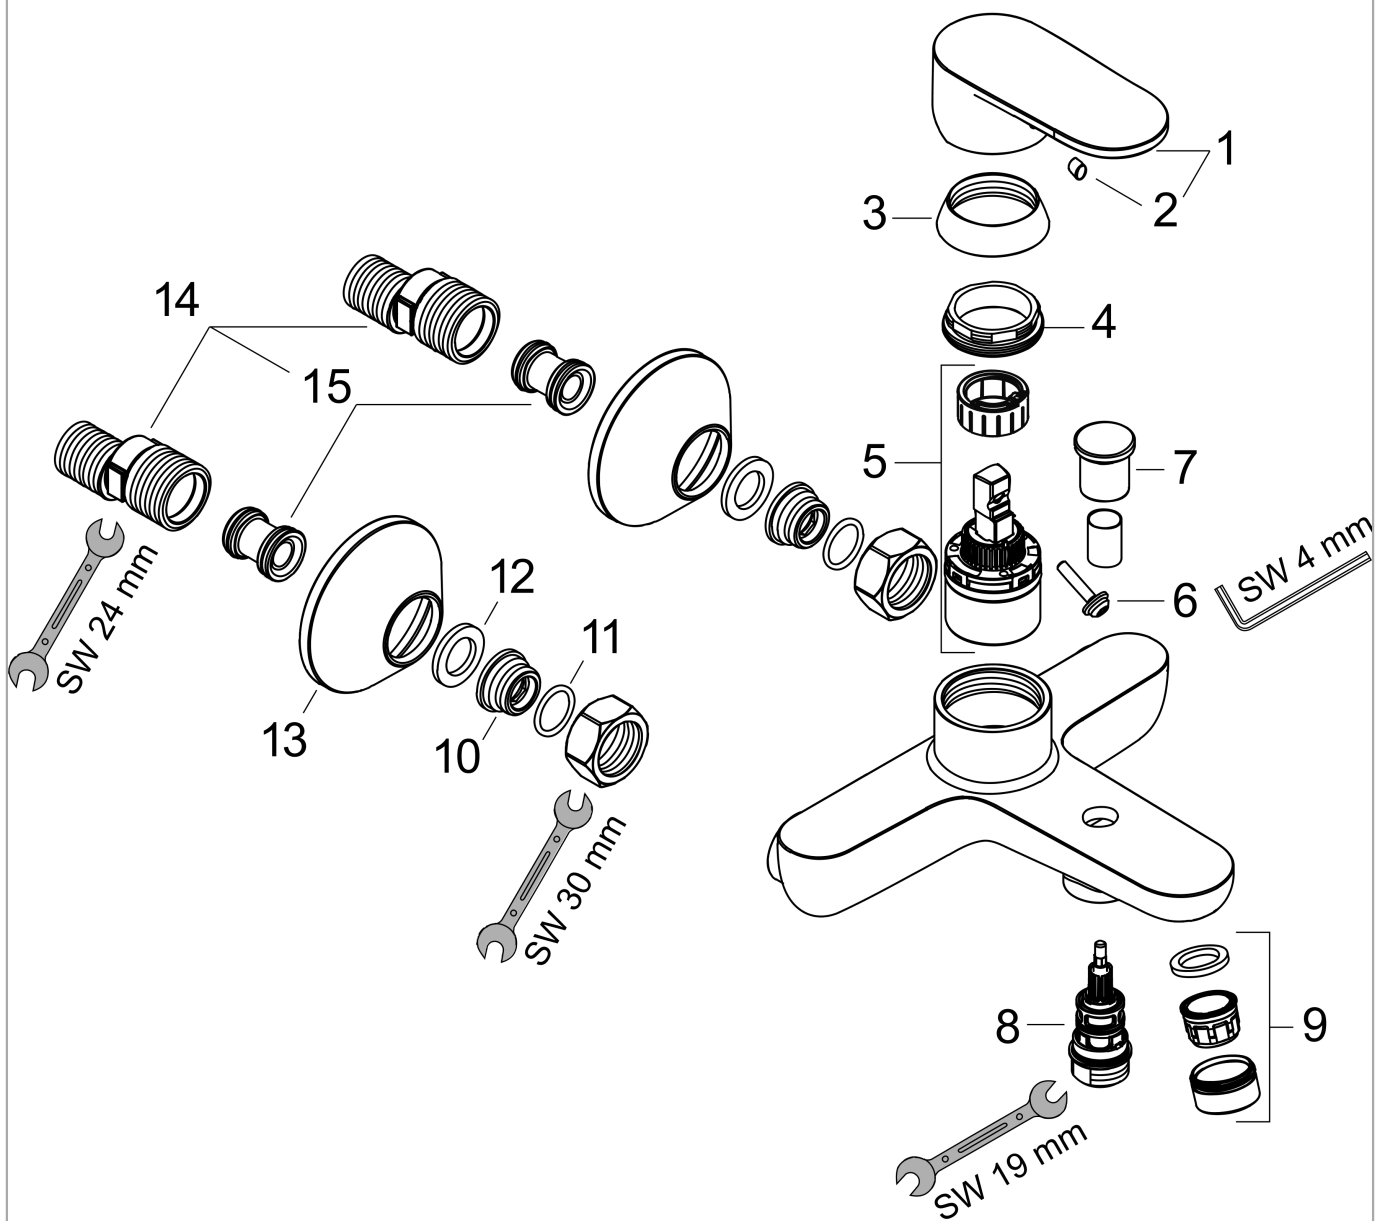

Vernis Blend

Einhebel-Wannenmischer Aufputz

Oberfläche: **Matt Black** Artikelnummer: **71440670**

Beschreibung

Merkmale

- Ausladung: 171 mm
- Stichmass: 150 mm ± 12 mm
- Strahlart Armatur: Normalstrahl
- Maximale Durchflussmenge bei 3 bar: 22,5 l/min
- Durchfluss für Wanneneinlauf bei 3 bar: 22,5 l/min
- Durchfluss für Handbrause bei 3 bar: 15,7 l/min
- Keramikmischsystem
- Temperaturbegrenzung einstellbar
- Umsteller mit automatischer Rückstellung
- mit Schalldämpfer
- Geräuschgruppe: II
- Anschlussart: S-Anschlüsse
- Wandmontage
- Durchflussklasse: D, B
- PA-IX 38135/IIDB

Oberfläche: **Matt Black** Artikelnummer: **71440670**

Durchflussdiagramm

Vernis Blend

Einhebel-Wannenmischer Aufputz

Oberfläche: **Matt Black** Artikelnummer: 71440670

Explosionszeichnung

Baujahr: >04/21

Vernis Blend

Einhebel-Wannenmischer Aufputz

Oberfläche: **Matt Black** Artikelnummer: **71440670**

Ersatzteilliste

Baujahr: >04/21

| Pos. | Beschreibung | Artikelnummer | Preis | VE |
|------|-------------------------------|---------------|-----------|----|
| 1 | Griff | 93715670 | 55.45 CHF | 1 |
| 2 | Griffstopfen | 96338610 | 4.95 CHF | 1 |
| 3 | Kappe | 93716670 | - | 1 |
| 4 | Mutter | 93717000 | - | 1 |
| 5 | Kartusche kpl. | 92730000 | 58.70 CHF | 1 |
| 6 | Sicherungsschraube | 95140000 | 5.40 CHF | 1 |
| 7 | Zugknopf | 93766670 | - | 1 |
| 8 | Umsteller | 97978000 | 58.70 CHF | 1 |
| 9 | Luftsprudler M24x1 (38 l/min) | 92513670 | 17.60 CHF | 1 |
| 10 | Anschlußnippel G½ | 93767000 | 8.65 CHF | 1 |
| 11 | O-Ring 16x2 | 98133000 | 3.25 CHF | 1 |
| 12 | Siebichtung | 96922000 | 8.65 CHF | 1 |
| 13 | Rosette Ø 70 mm | 93718670 | 17.60 CHF | 1 |
| 14 | S-Anschluss Set (±12 mm) | 94140000 | 45.85 CHF | 1 |
| 15 | Schalldämpfer | 96429000 | 5.40 CHF | 1 |